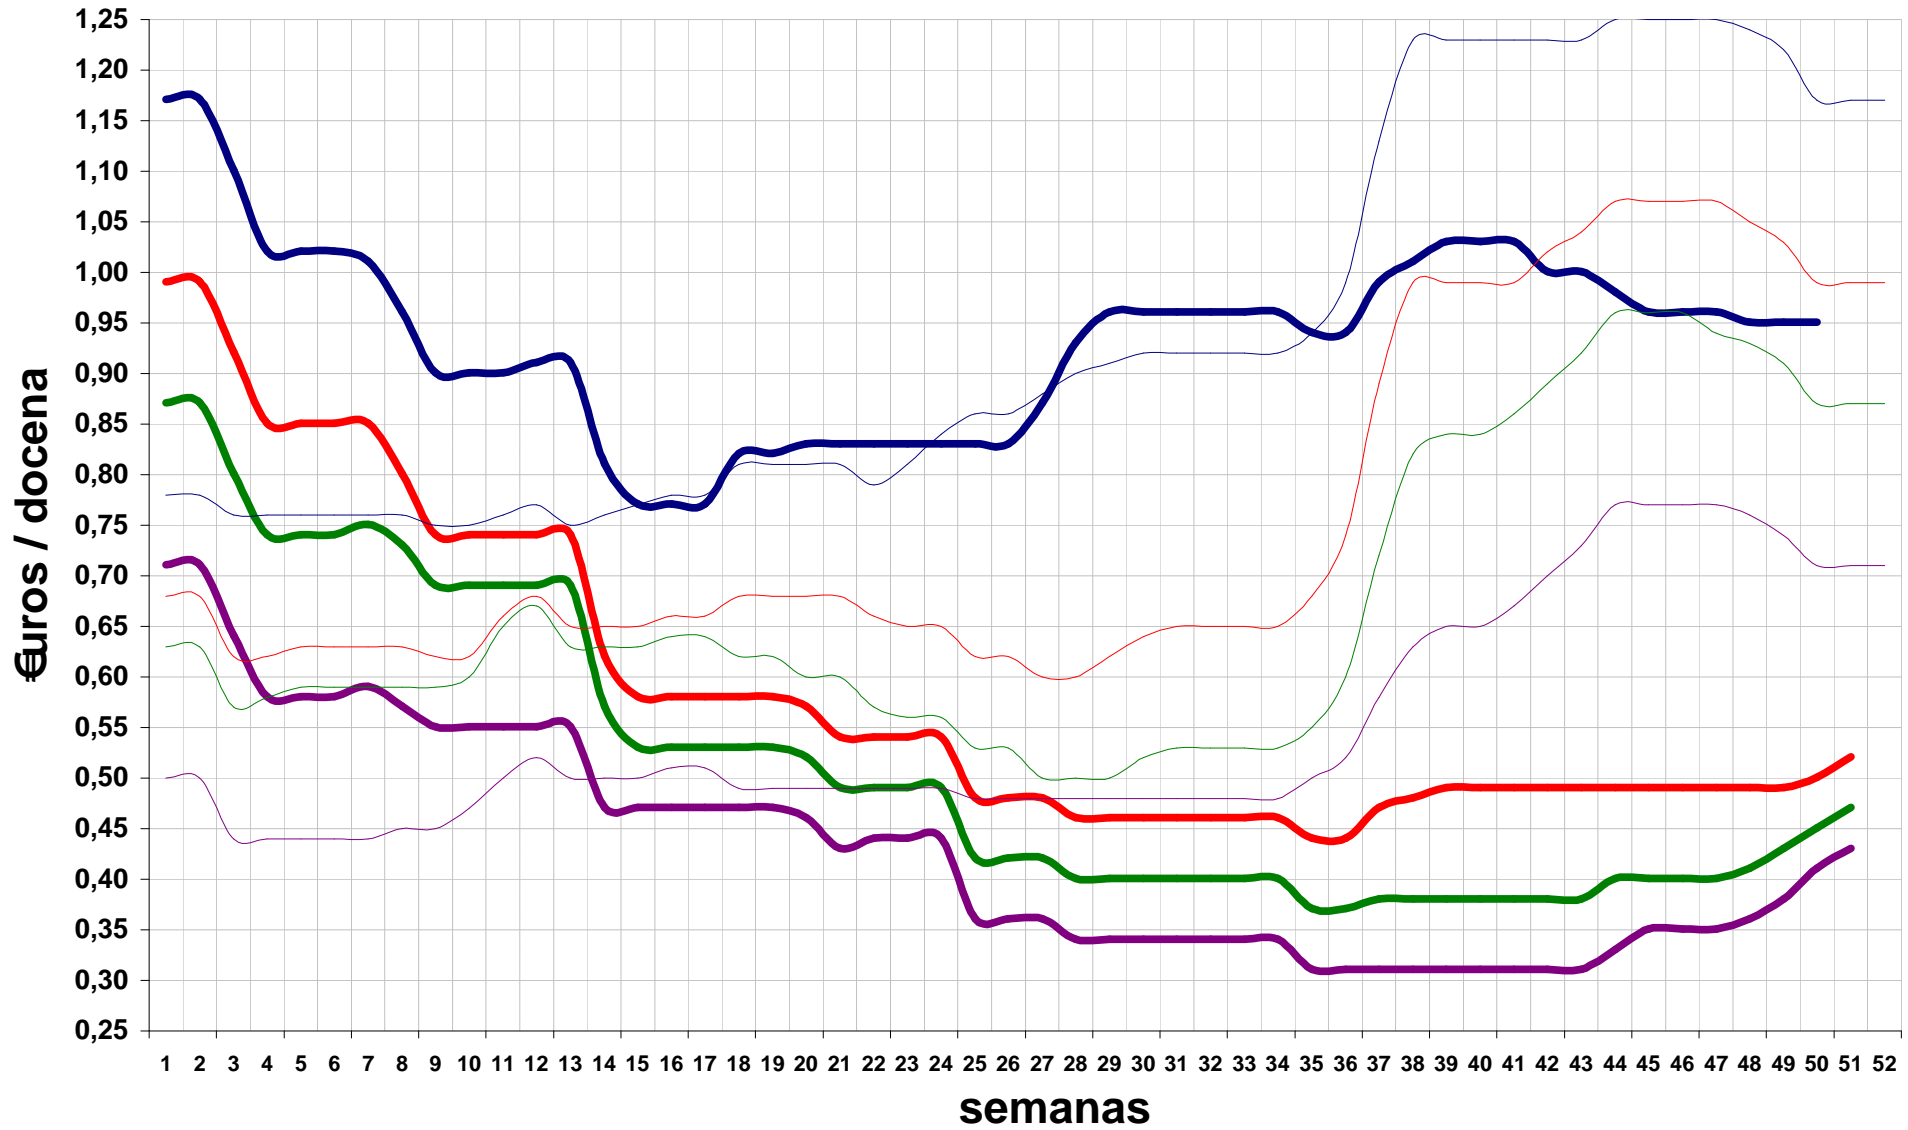

**Lonja Agropecuaria de la Provincia de Toledo:
Año 2004. Precios Orientativos
Huevos Clase A - En Granja, clasificados y envasados a granel**

— XL-Supergrandes — L-Grandes — M-Medianos — S-Pequeños
— XL-Supergrandes (2003) — L-Grandes (2003) — M-Medianos (2003) — S-Pequeños (2003)