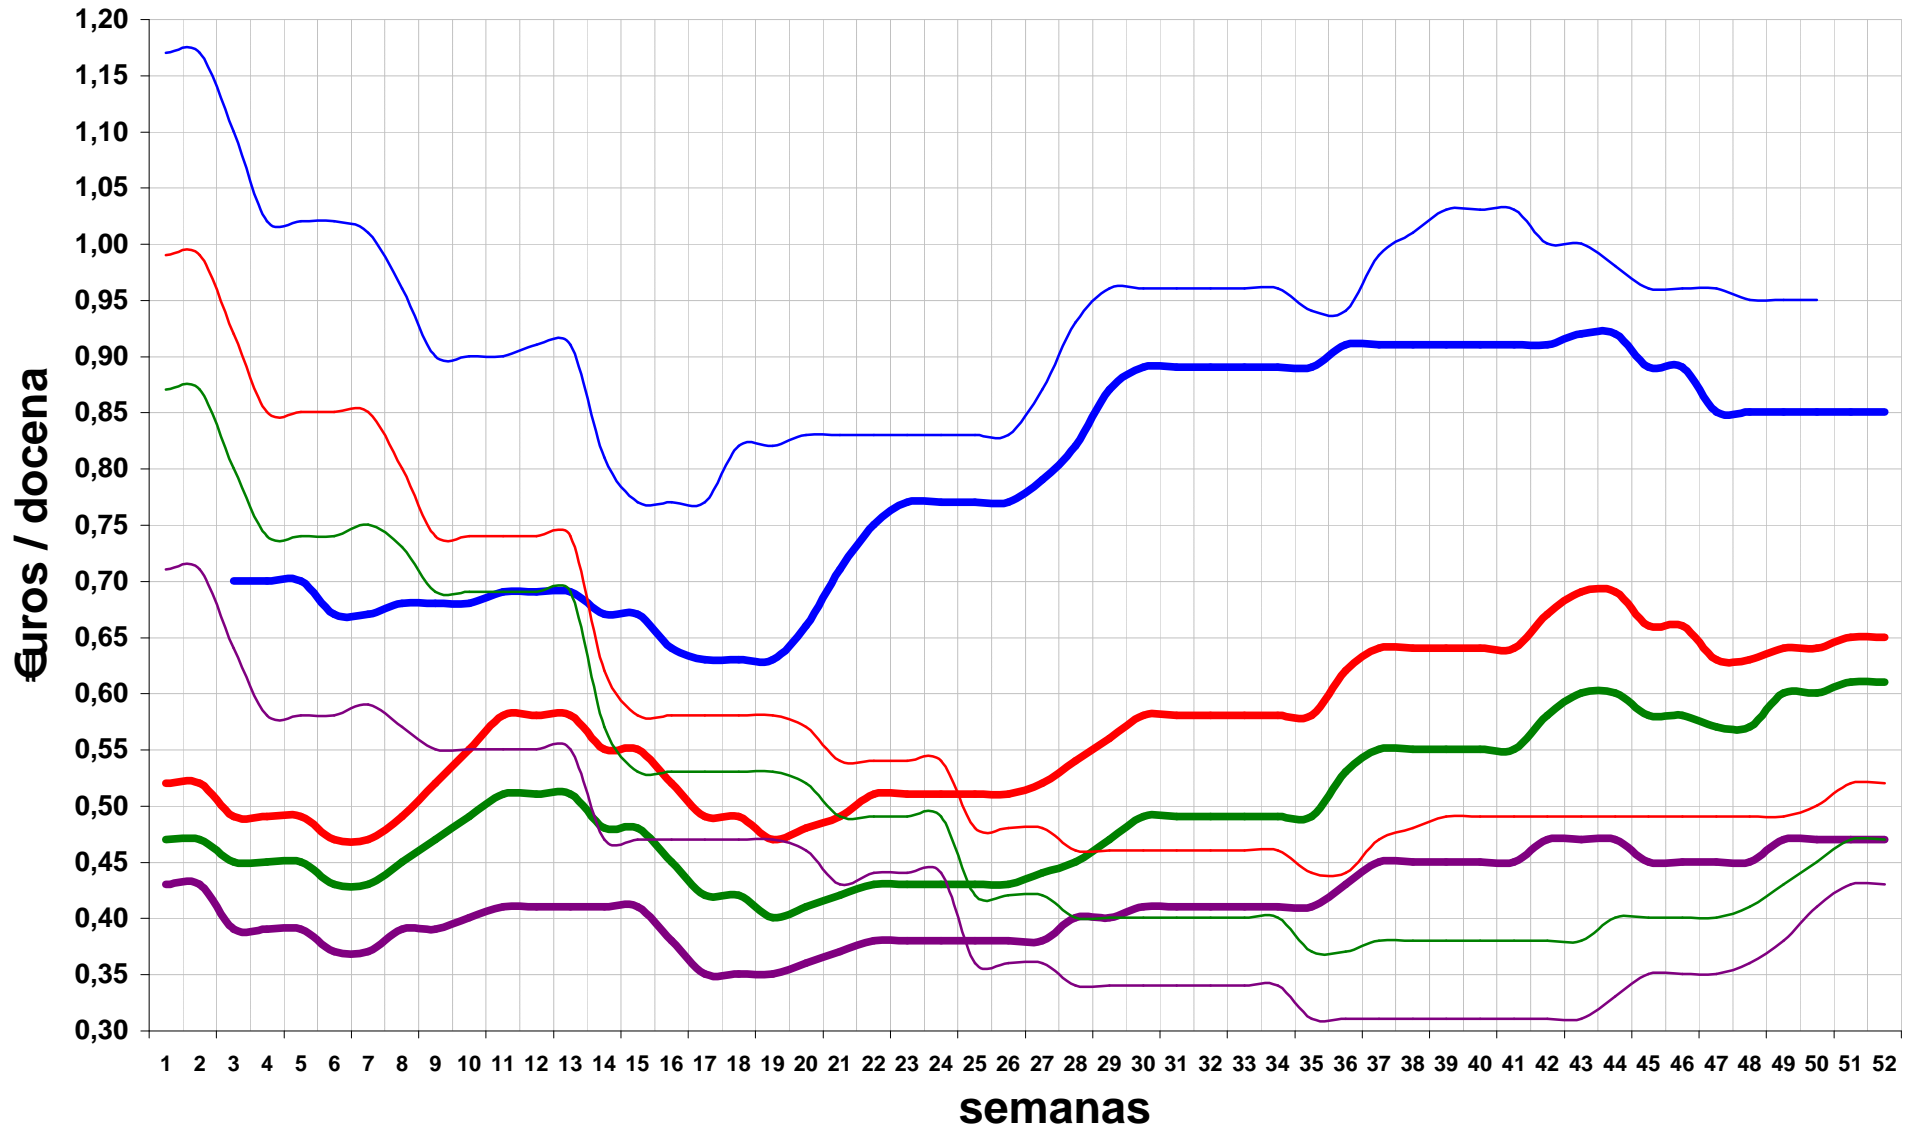

**Lonja Agropecuaria de la Provincia de Toledo:
Año 2005. Precios Orientativos
Huevos Clase A - En Granja, clasificados y envasados a granel**

— XL-Supergrandes — L-Grandes — M-Medianos — S-Pequeños
— XL-Supergrandes (2004) — L-Grandes (2004) — M-Medianos (2004) — S-Pequeños (2004)