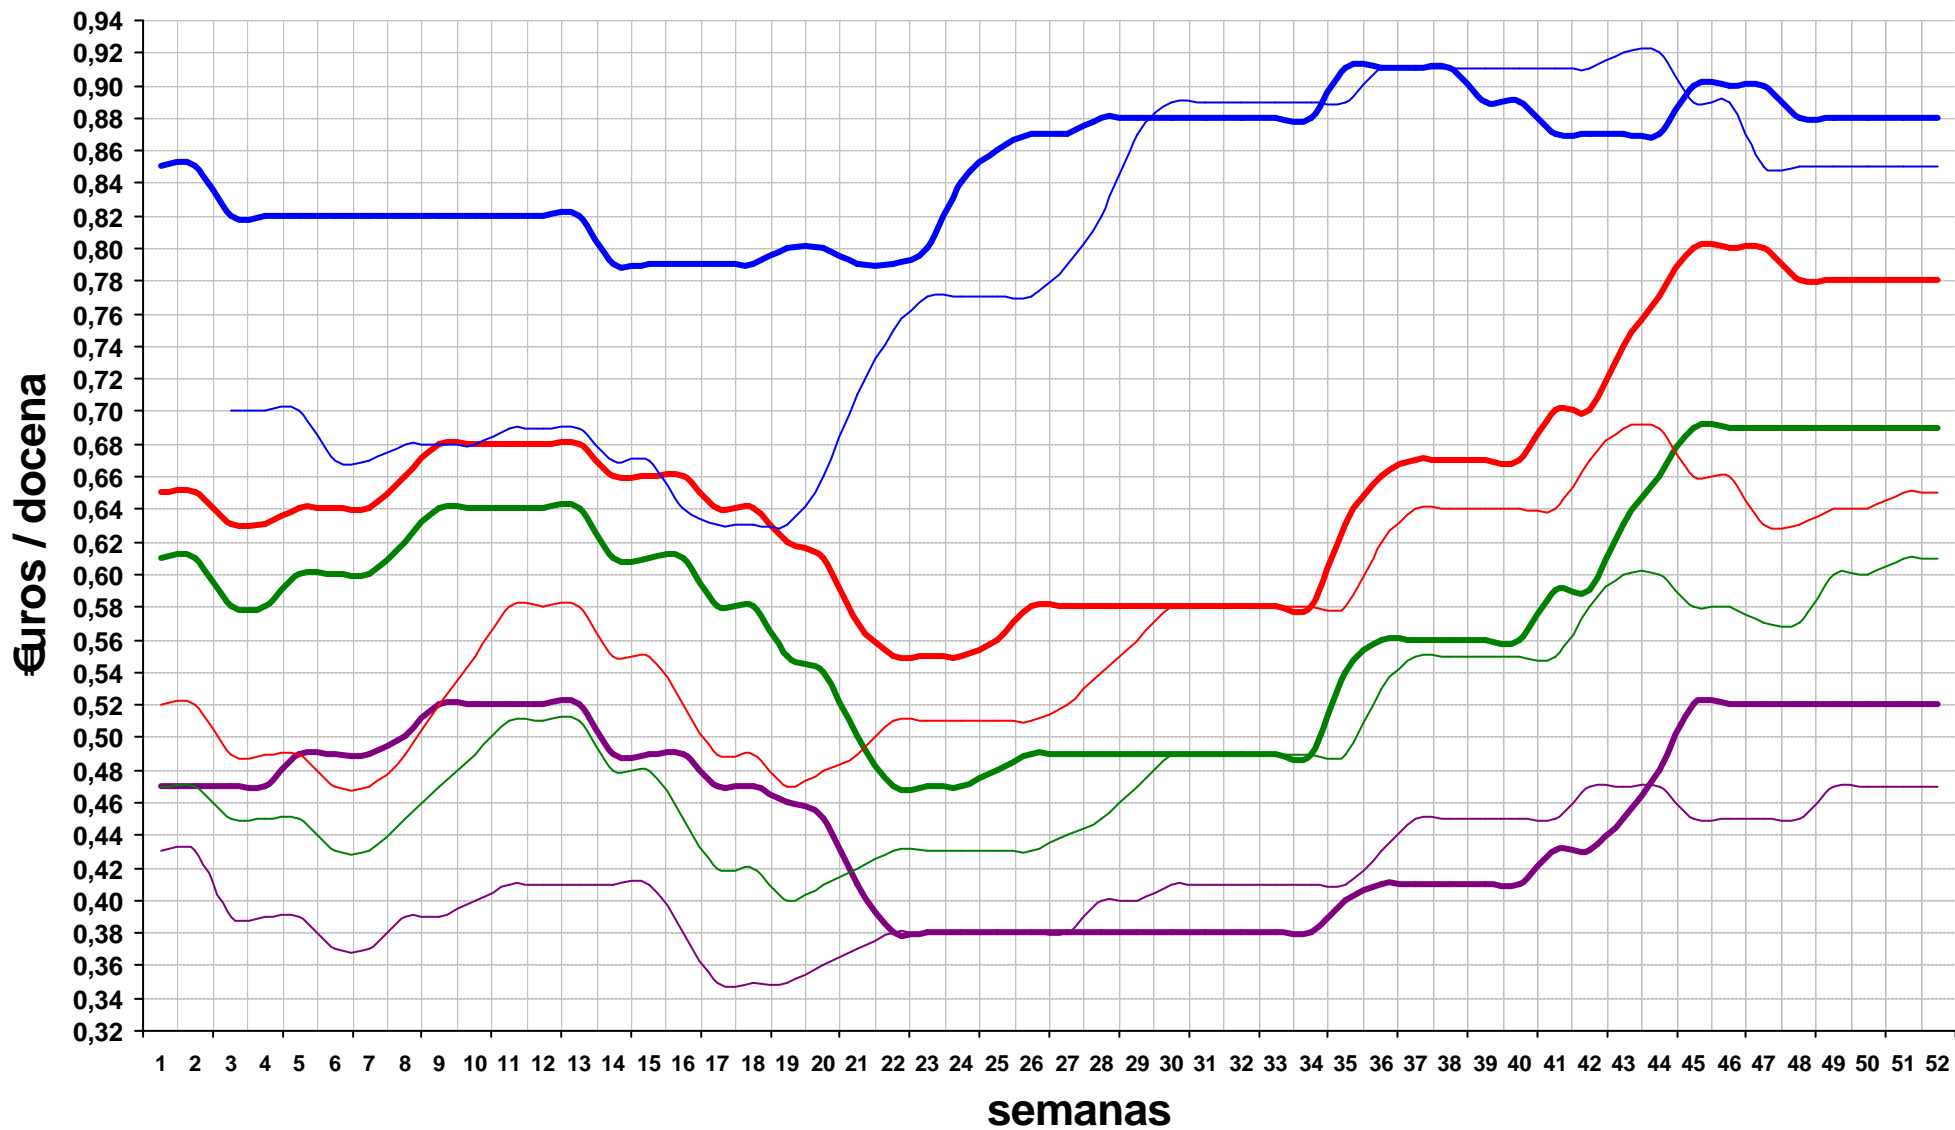

**Lonja Agropecuaria de la Provincia de Toledo:
Año 2006. Precios Orientativos
Huevos Clase A - En Granja, clasificados y envasados a granel**

— XL-Supergrandes — L-Grandes — M-Mediano — S-Pequeños
— XL-Supergrandes (2005) — L-Grandes (2005) — M-Mediano (2005) — S-Pequeños (2005)