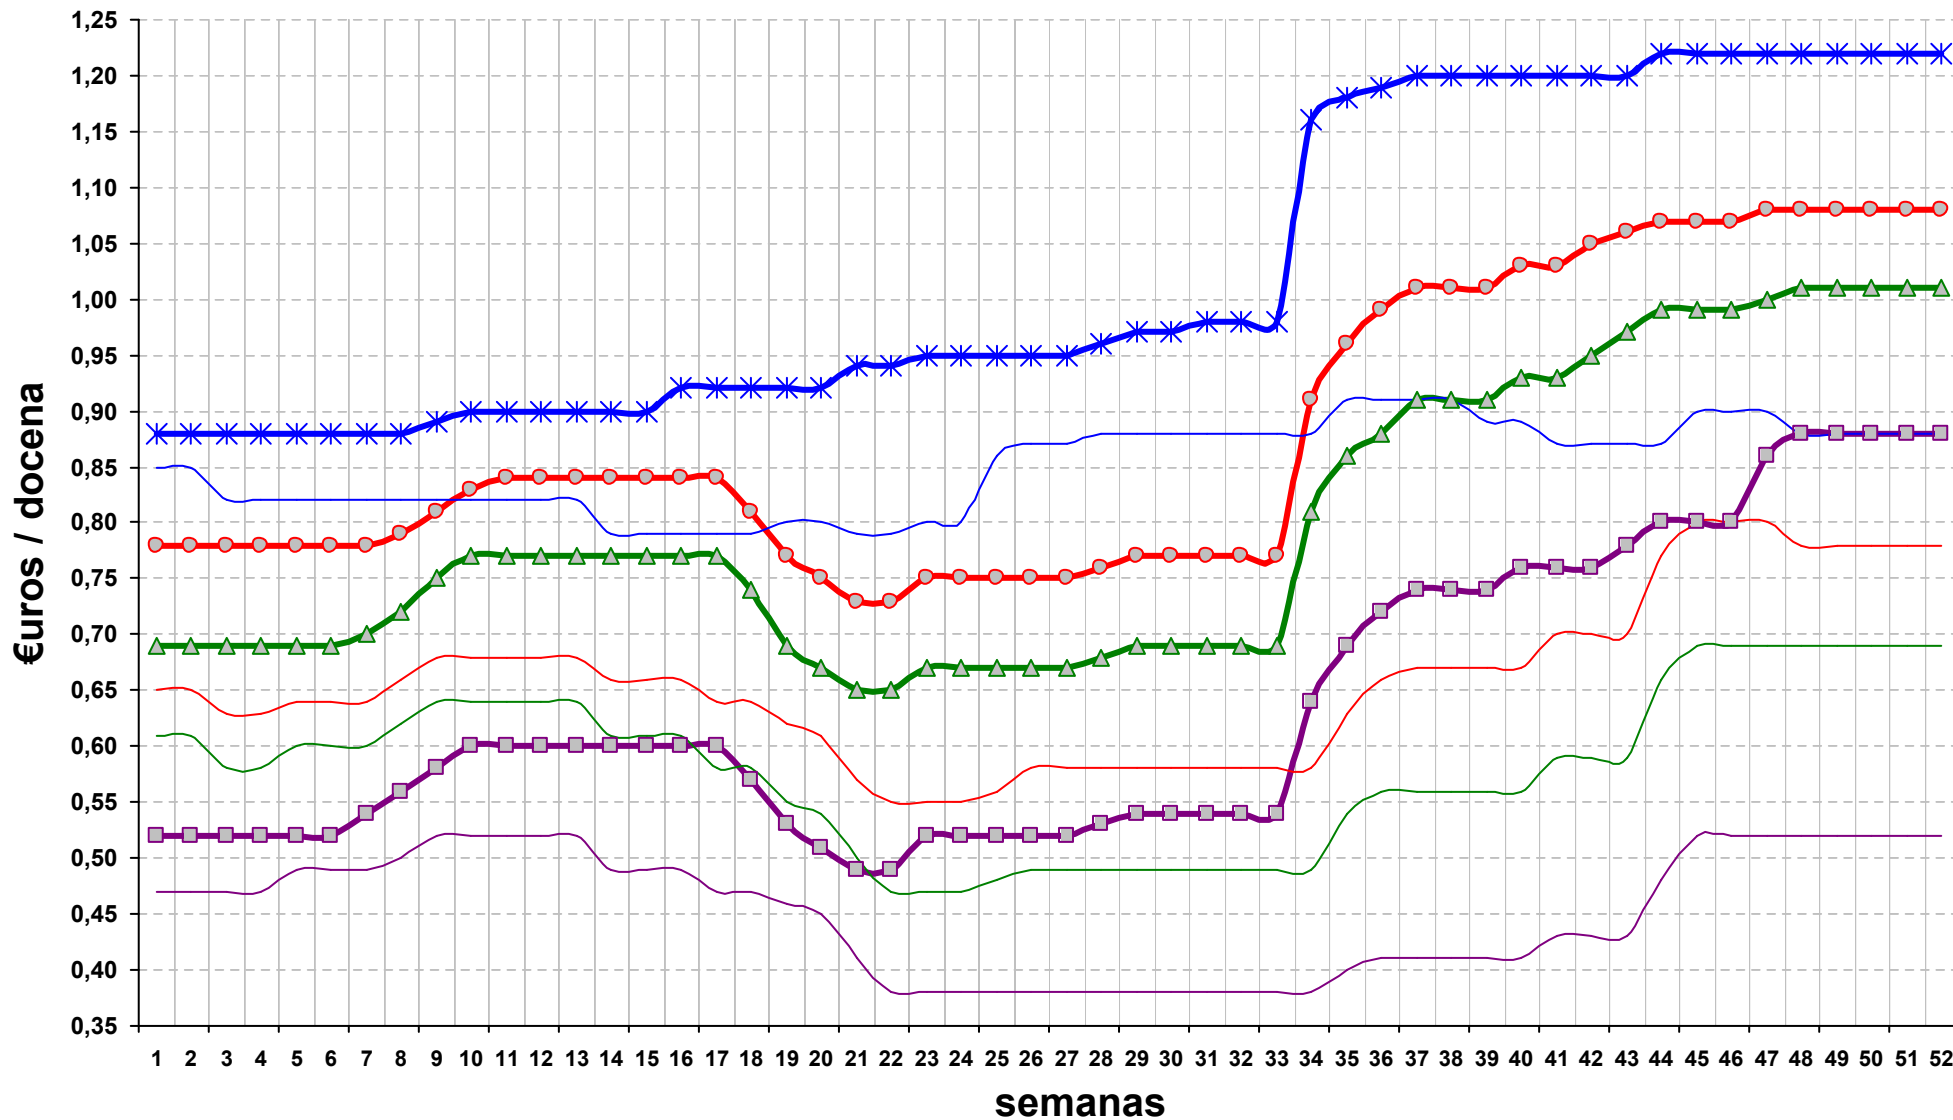

**Lonja Agropecuaria de la Provincia de Toledo:
Año 2007. Precios Orientativos
Huevos Clase A - En Granja, clasificados y envasados a granel**

- * XL-Supergrandes
- o L-Grandes
- ▲ M-Medios
- S-Pequeños
- XL-Supergrandes (2006)
- L-Grandes (2006)
- M-Medios (2006)
- S-Pequeños (2006)