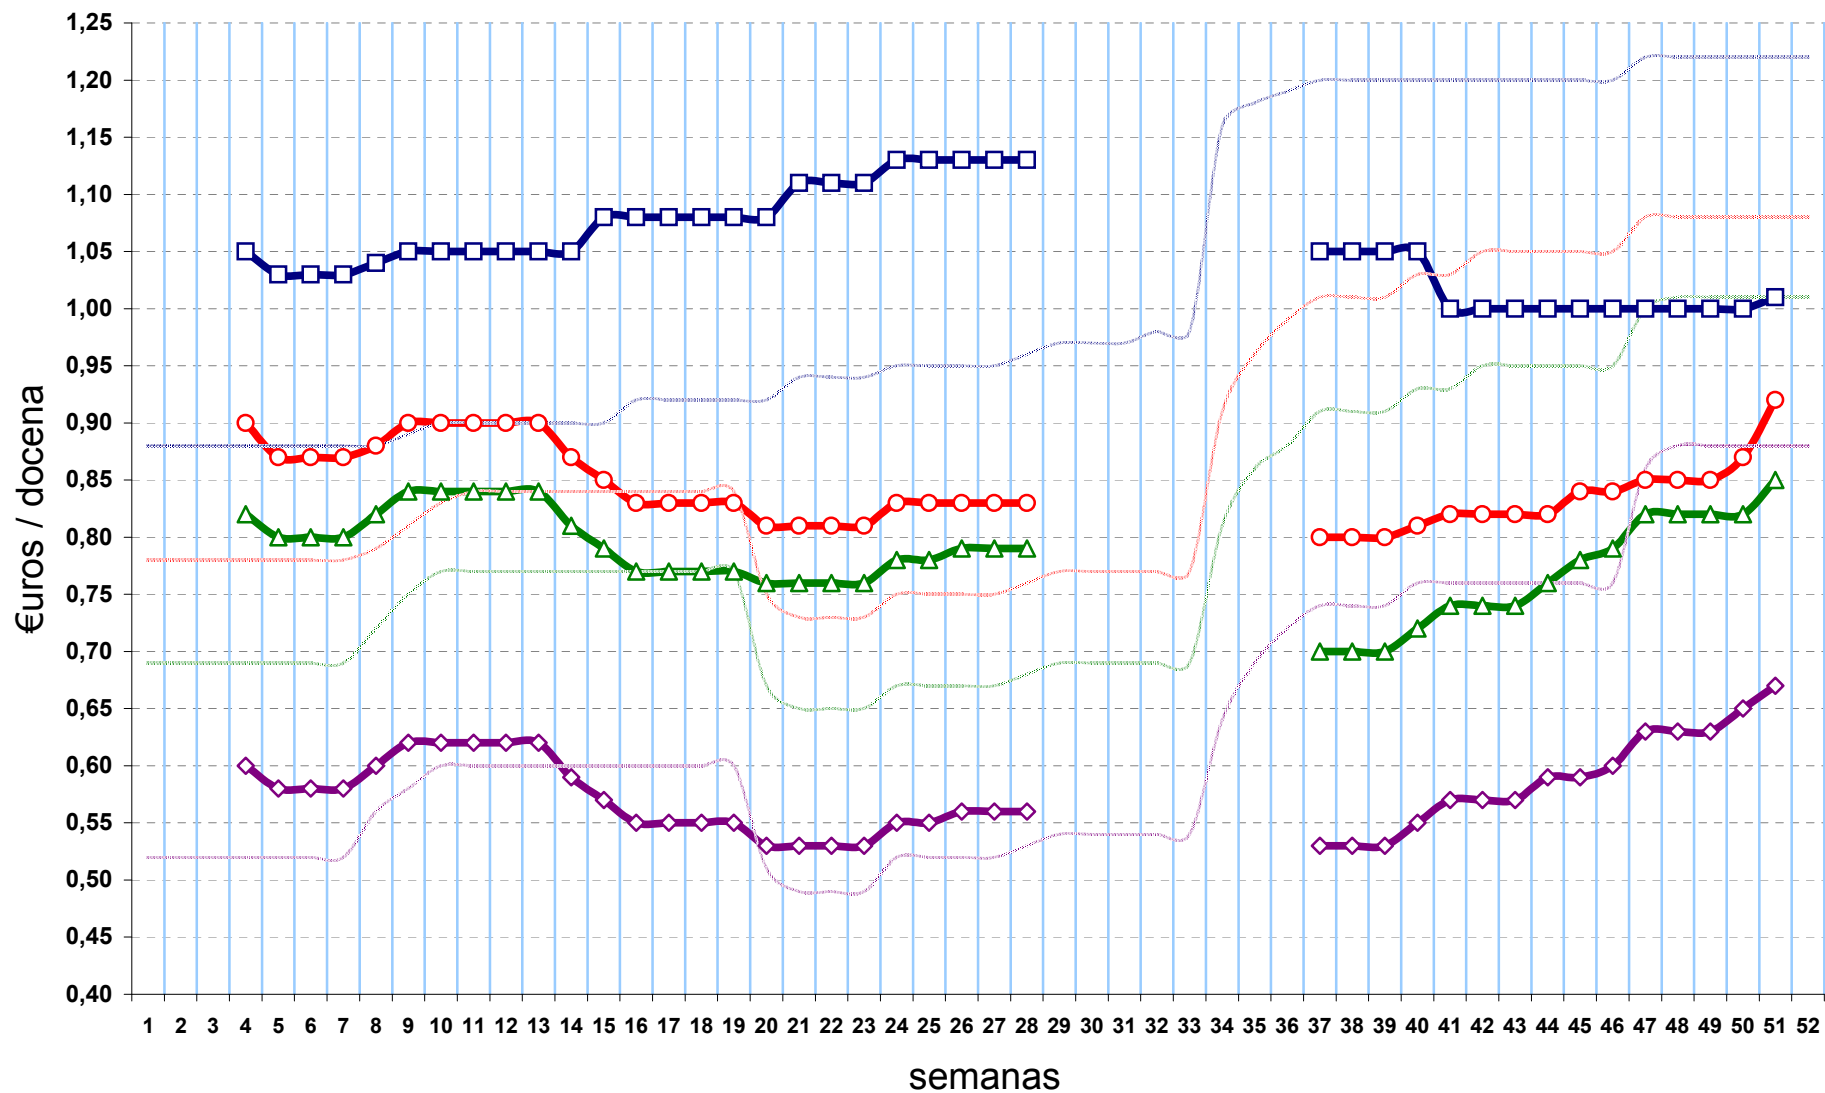

Gráfico 1
Año 2008 Precios Orientativos
 Huevos Clase A - En Granja, clasificados y envasados a granel

- XL-Supergrandes
- L-Grandes
- △— M-Medianos
- ◇— S-Pequeños
- XL-Supergrandes (2007)
- L-Grandes (2007)
- △— M-Medianos (2007)
- ◇— S-Pequeños (2007)