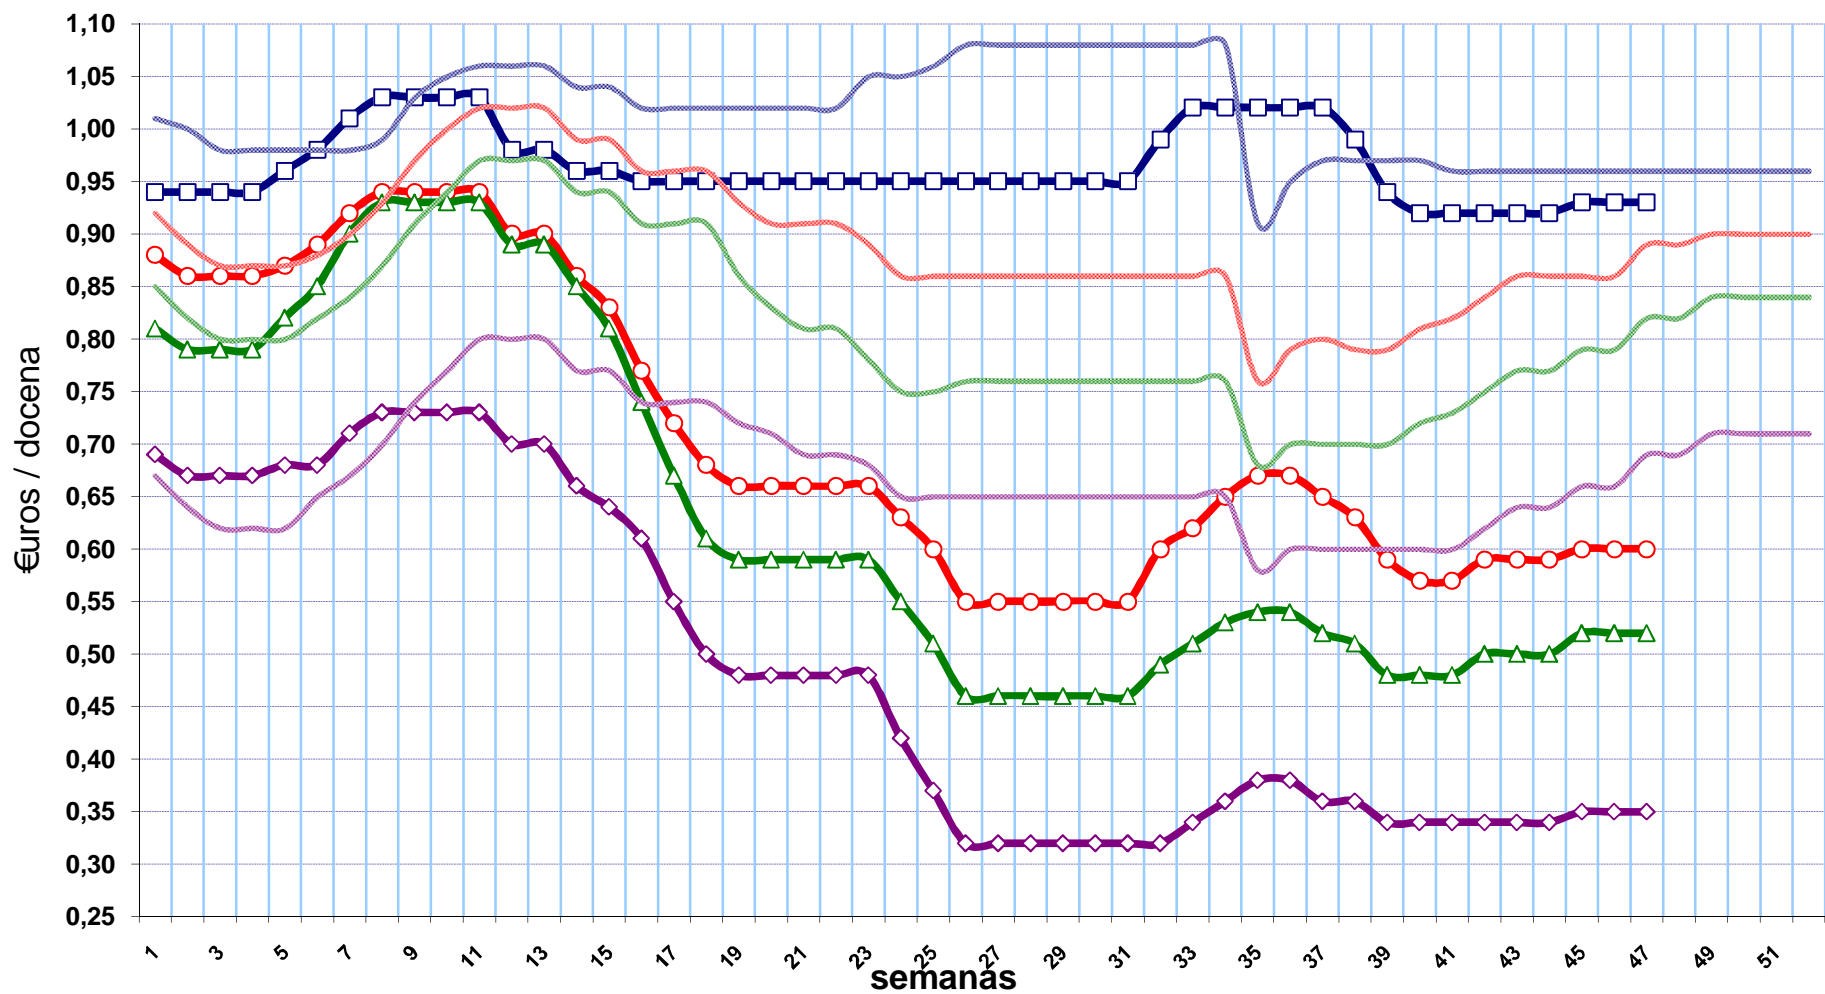

Gráfico 1
Año 2010 Precios Orientativos
 Huevos Clase A - En Granja, clasificados y envasados a granel

XL-Supergrandes

L-Grandes

M-Mediano

S-Pequeños

XL-Supergrandes (2009)

L-Grandes (2009)

M-Mediano (2009)