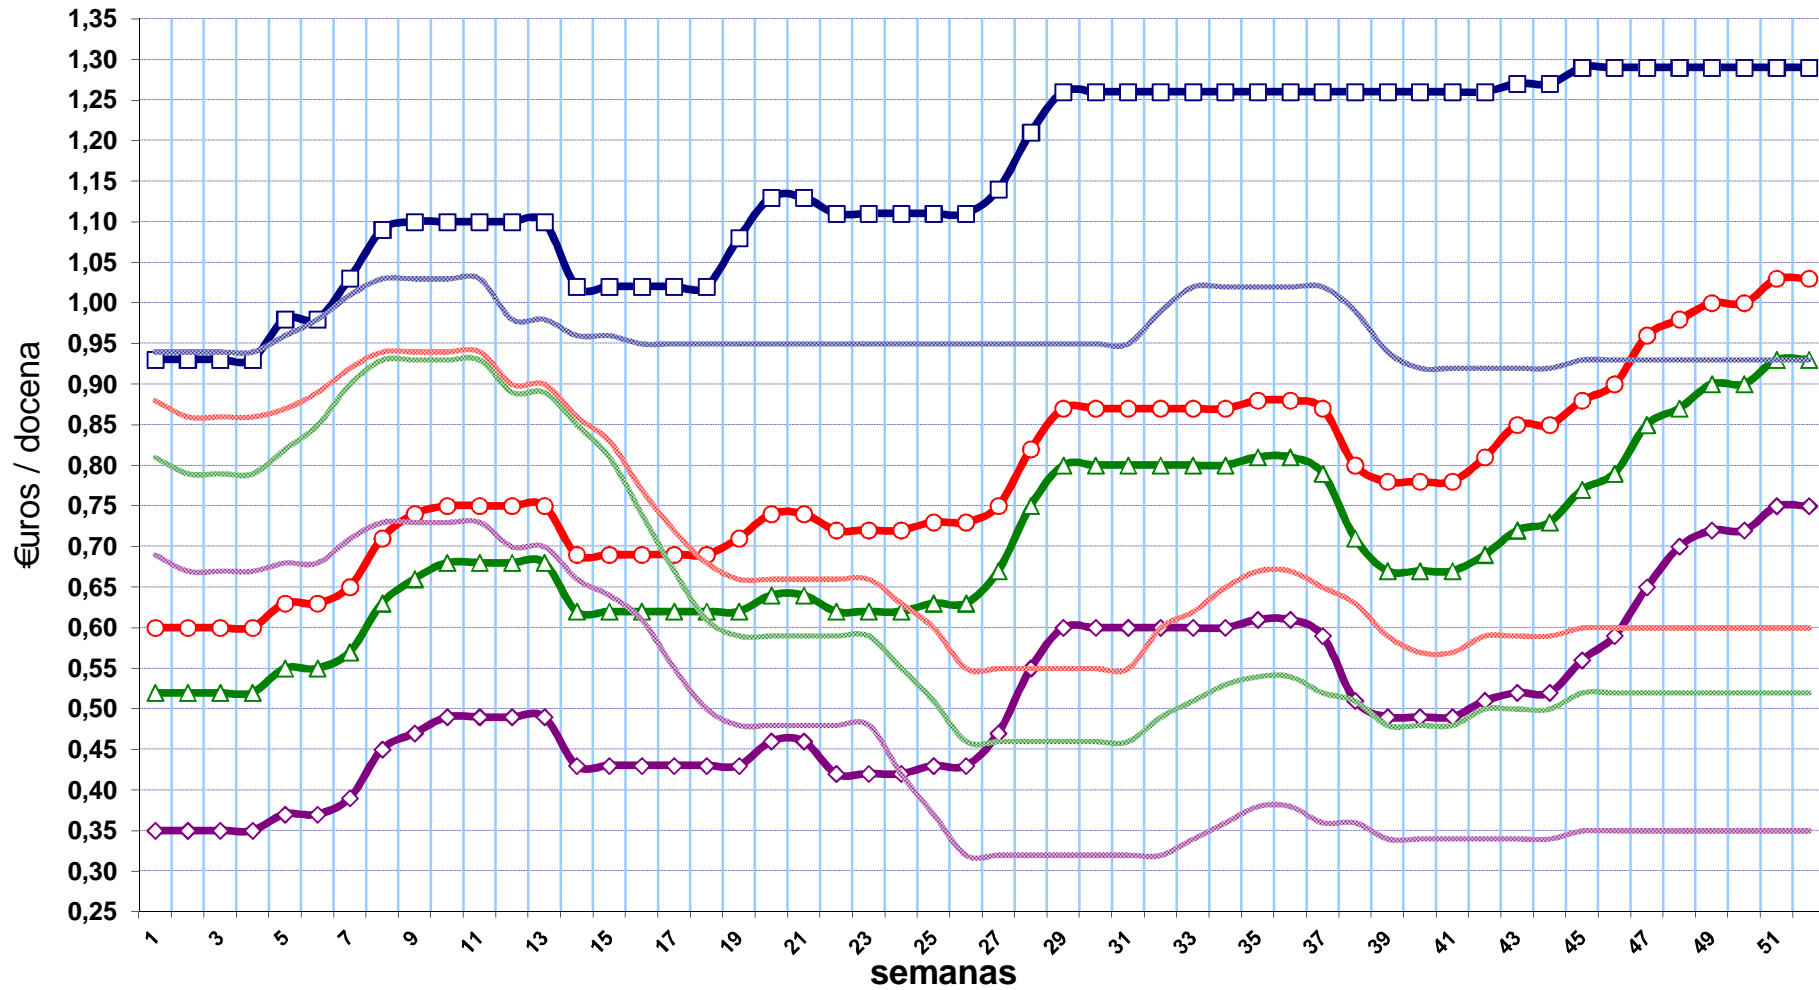

Gráfico 1  
**Año 2011 Precios Orientativos**  
 Huevos Clase A - En Granja, clasificados y envasados a granel

XL-Supergrandes

L-Grandes

M-Mediano

S-Pequeños

XL-Supergrandes (2009)

L-Grandes (2009)

M-Mediano (2009)