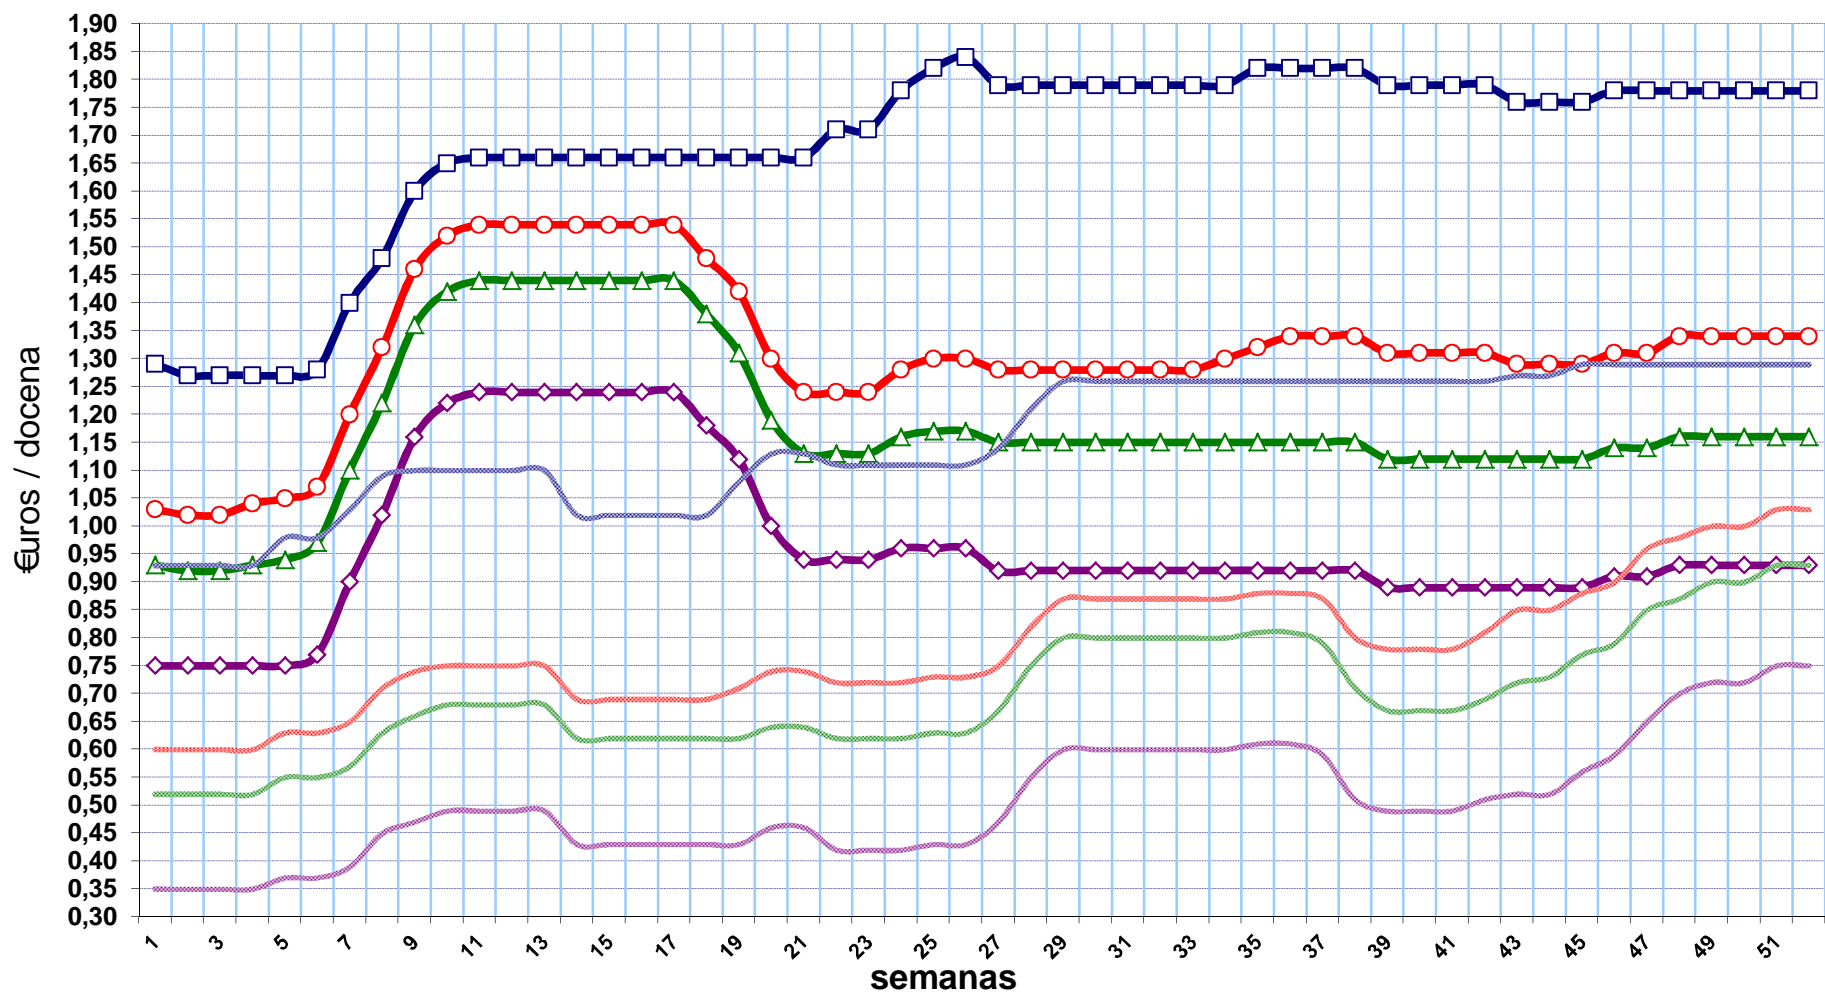

Gráfico 1
Año 2012 Precios Orientativos
 Huevos Clase A - En Granja, clasificados y envasados a granel

—□— XL-Supergrandes
 —○— L-Grandes
 —△— M-Mediano
 —◇— S-Pequeños
- - - - - XL-Supergrandes (2011)
- - - - - L-Grandes (2011)
- - - - - M-Mediano (2011)
- - - - - S-Pequeños (2011)