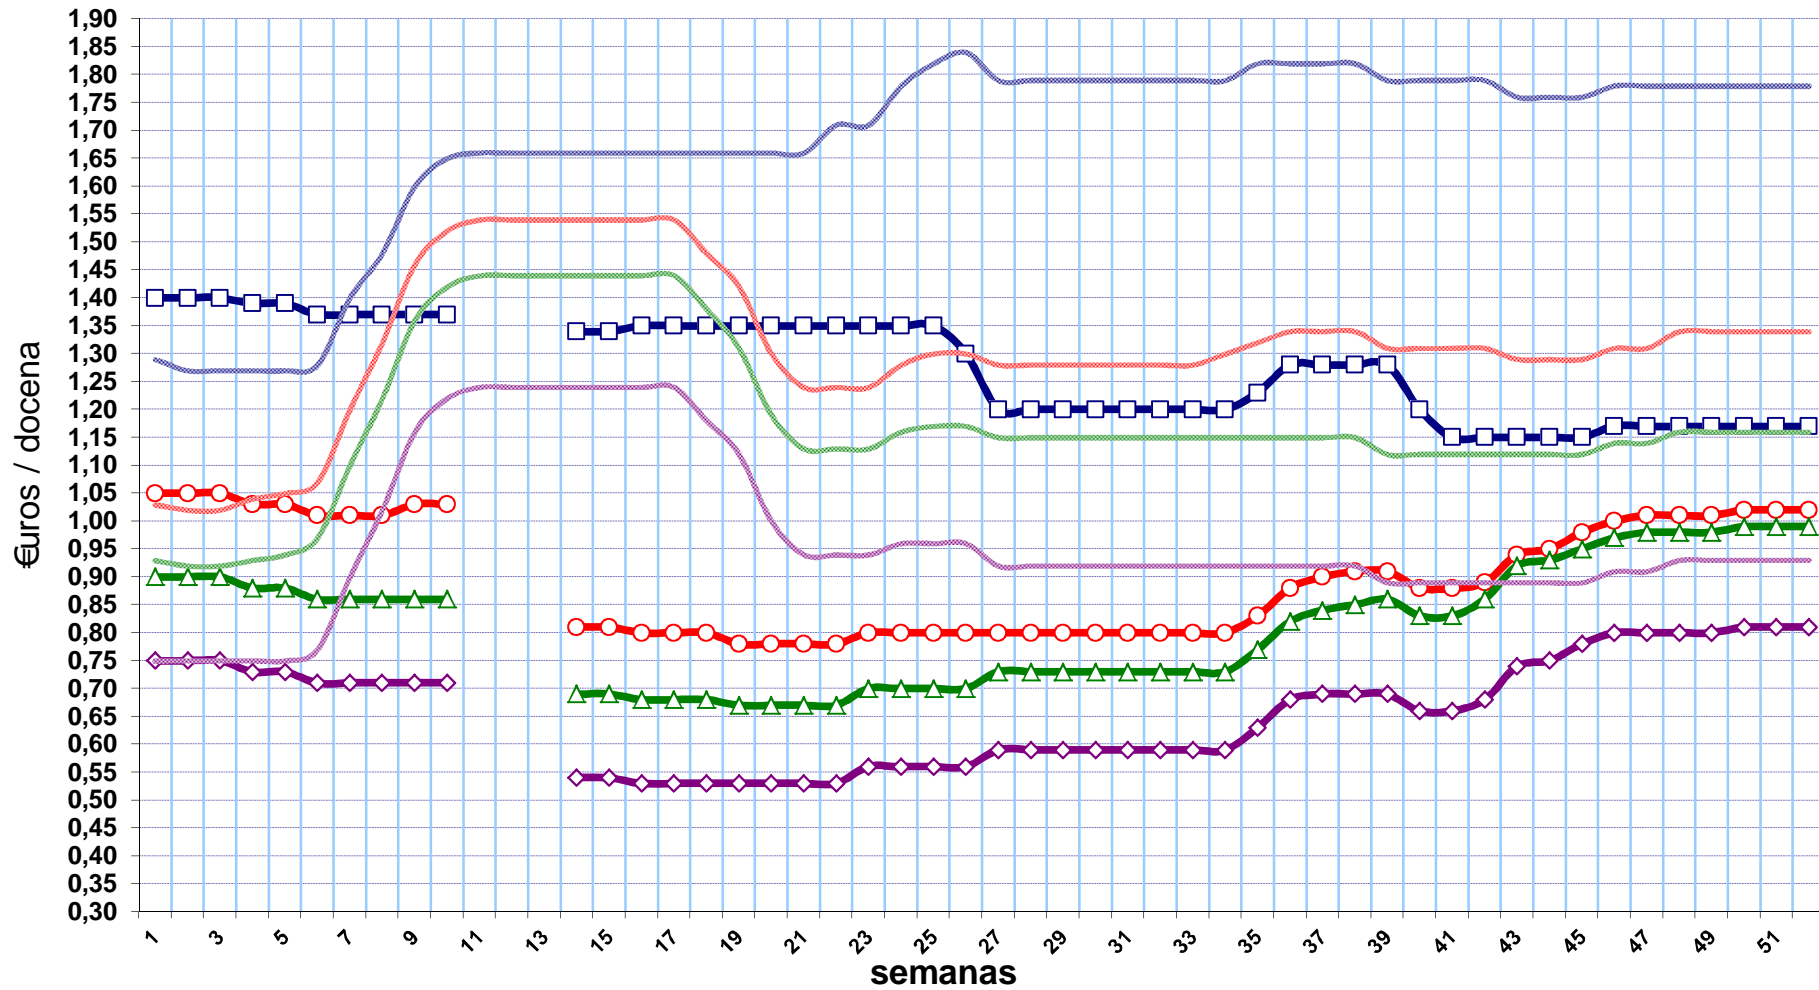

Gráfico 1
Año 2013 Precios Orientativos
 Huevos Clase A - En Granja, clasificados y envasados a granel

XL-Supergrandes

L-Grandes

M-Mediano

S-Pequeños

XL-Supergrandes (2012)

L-Grandes (2012)

M-Mediano (2012)