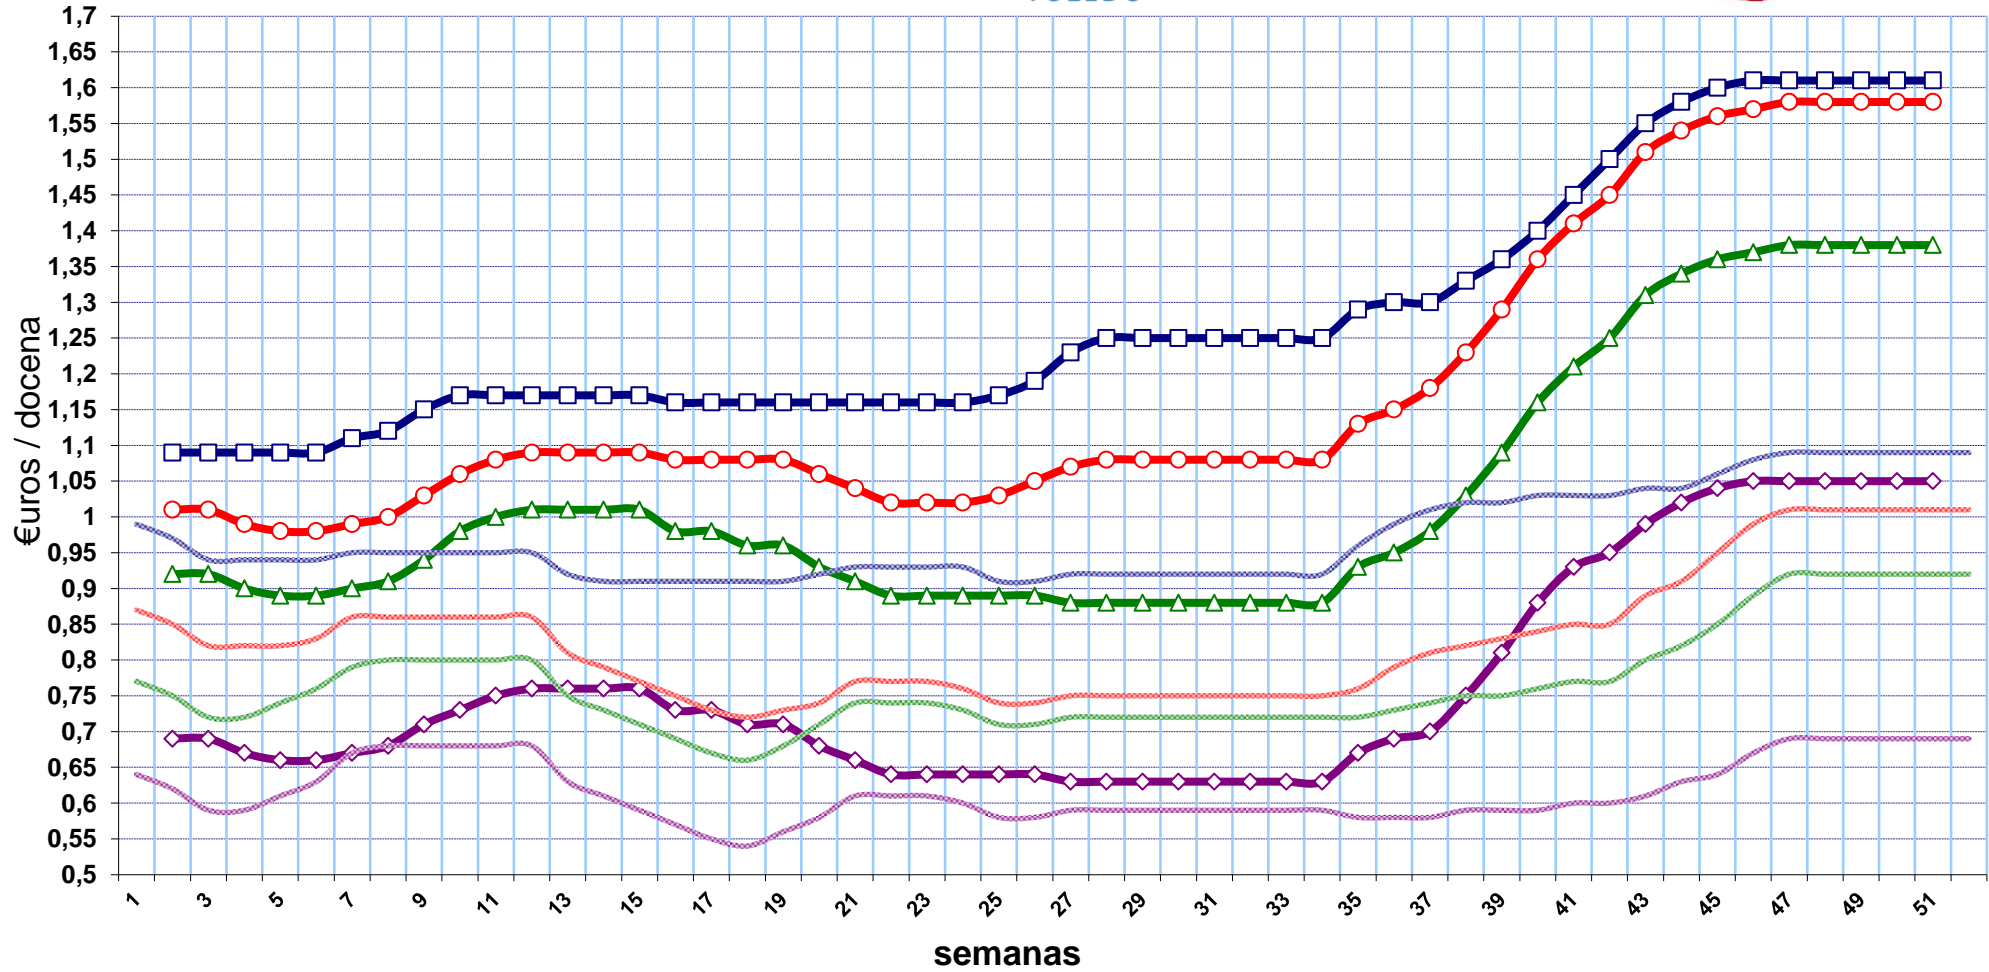

Gráfico 1
Año 2017 Precios Orientativos
 Huevos Clase A - En Granja, clasificados y envasados a granel

■ XL-Supergrandes
 ● L-Grandes
 ▲ M-Medianos
 ◆ S-Pequeños
⋯ XL-Supergrandes (2016)
⋯ L-Grandes (2016)
⋯ M-Medianos (2016)
⋯ S-Pequeños (2016)