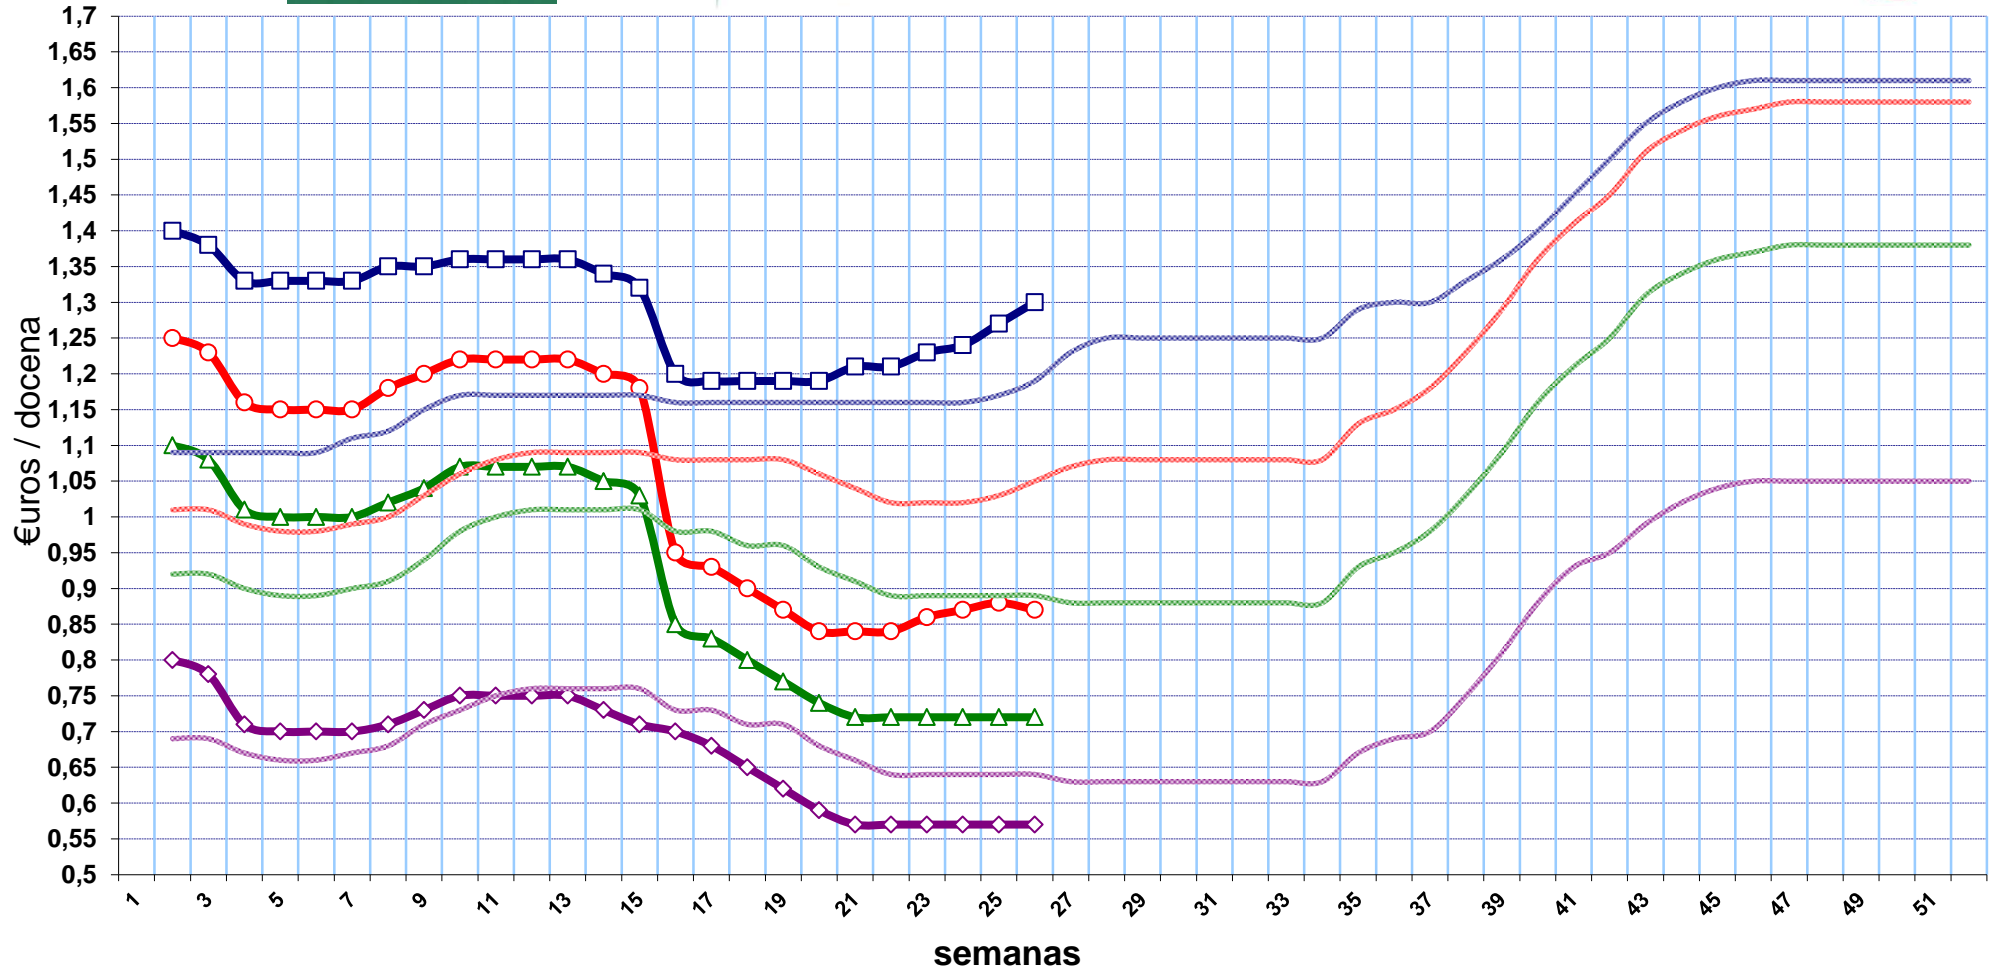

Gráfico 1

Año 2018 Precios Orientativos

Huevos Clase A - En Granja, clasificados y envasados a granel

■ XL-Supergrandes
 ● L-Grandes
 ▲ M-Mediano
 ◆ S-Pequeños
 ⋯ XL-Supergrandes (2017)
 ⋯ L-Grandes (2017)
 ⋯ M-Mediano (2017)
 ⋯ S-Pequeños (2017)