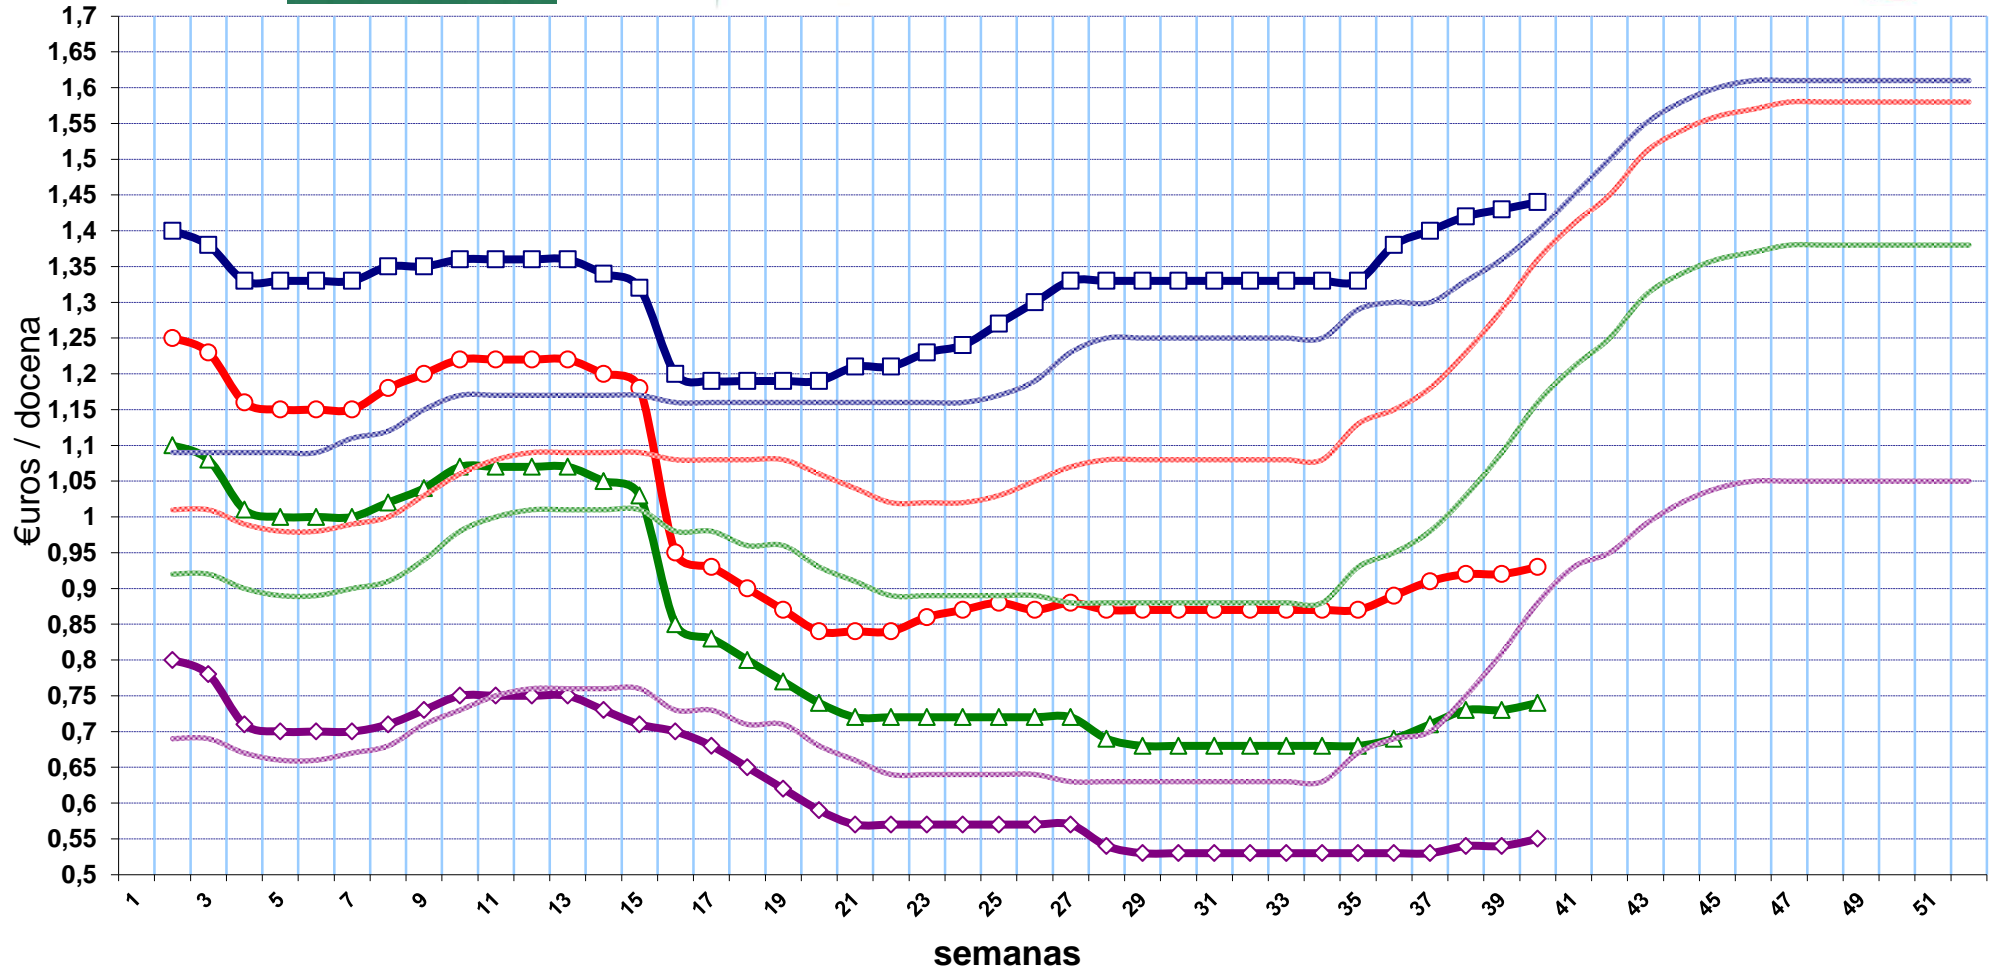

Gráfico 1
Año 2018 Precios Orientativos
 Huevos Clase A - En Granja, clasificados y envasados a granel

■ XL-Supergrandes
 ○ L-Grandes
 ▲ M-Mediano
 ◇ S-Pequeños
 ● XL-Supergrandes (2017)
 ○ L-Grandes (2017)
 ▲ M-Mediano (2017)
 ◇ S-Pequeños (2017)