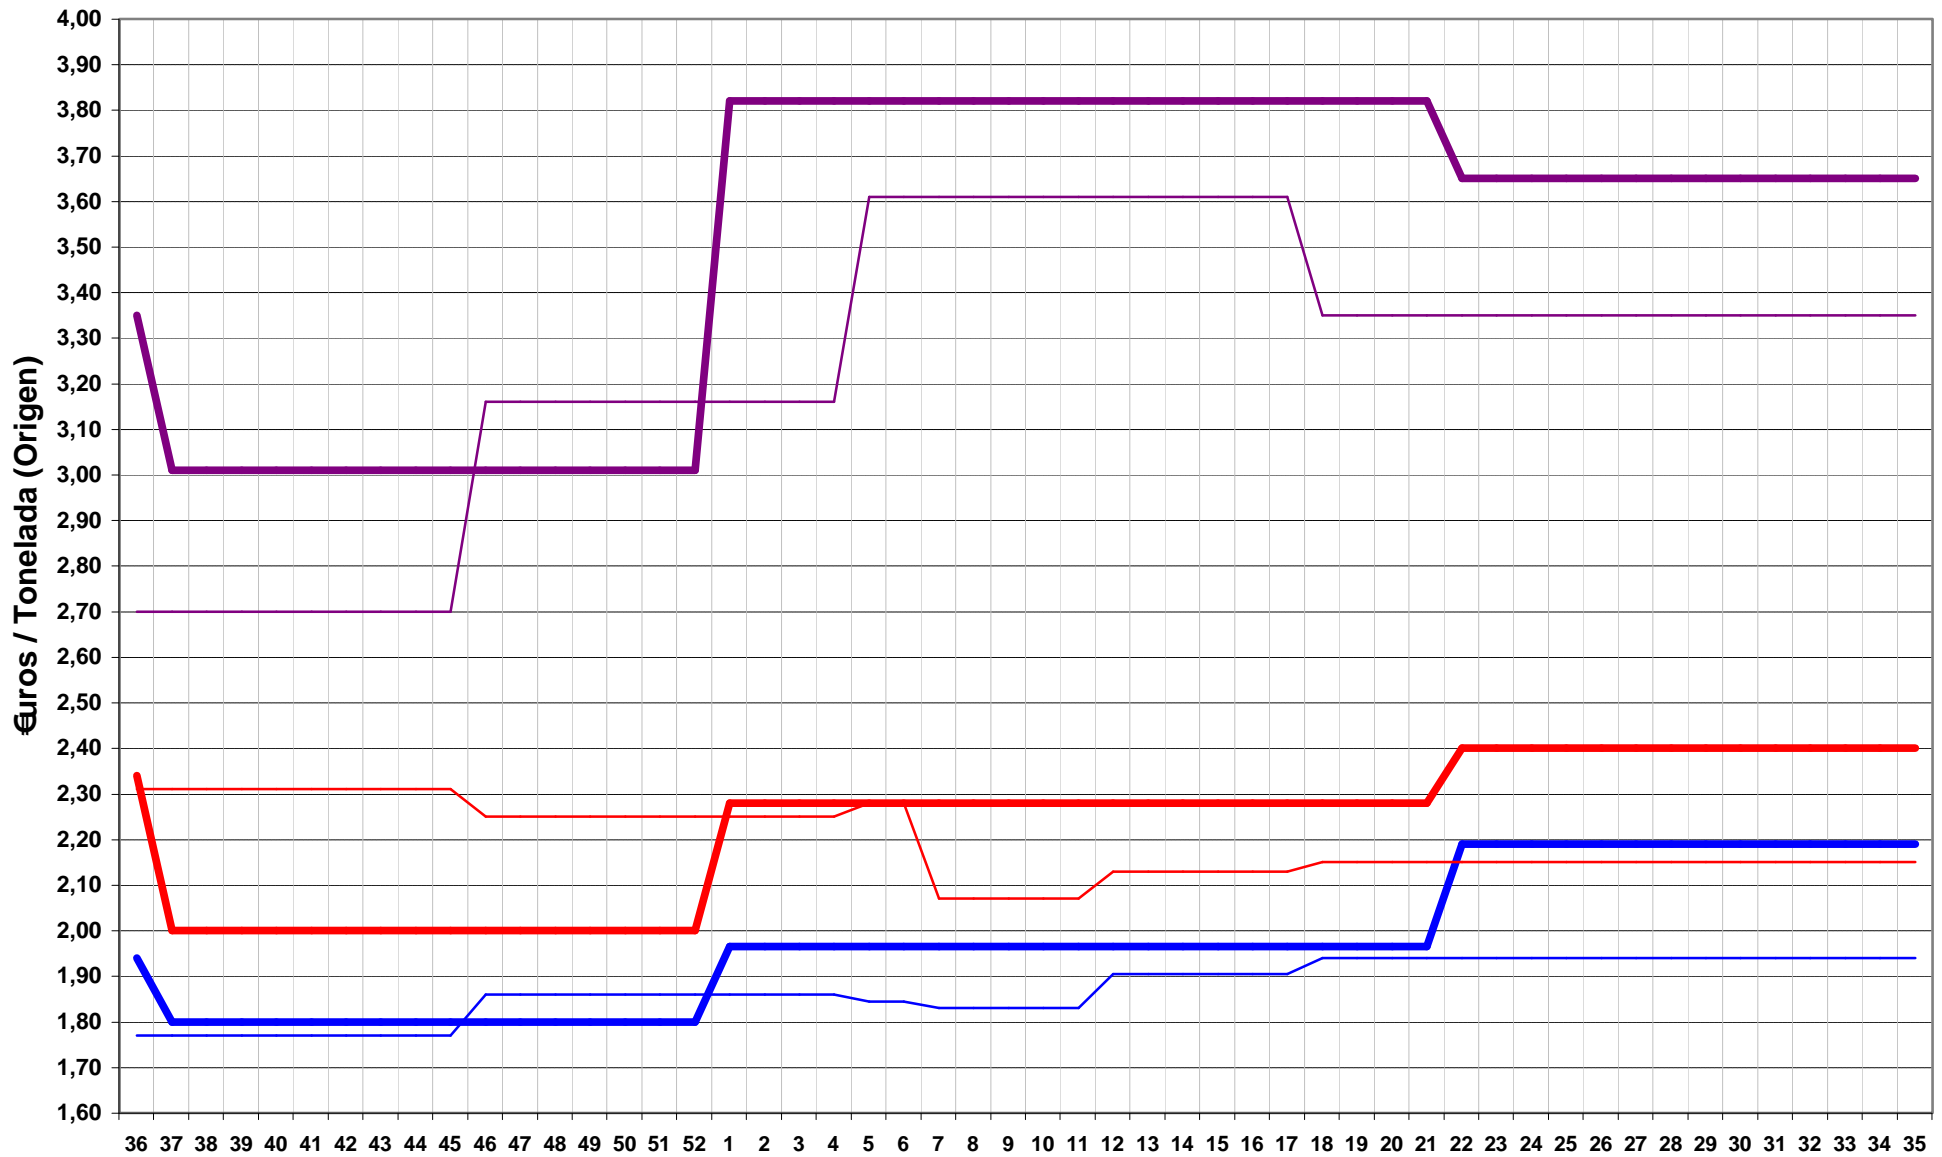

Lonja Agropecuaria de la Provincia de Toledo  
**Mesa Vinícola: Precios Campaña 2002-2003**  
 (Vino de Mesa Blanco Ferm.Trad., Tinto directo y Variedades Nobles)

— Blanco Fermen. Trad.  
 — Tinto directo (2001-2002)

— Blanco Fermen. Trad. (2001-2002)  
 — Tintos V. Nobles

— Tinto Directo  
 — Tintos V. Nobles (2001-2002)