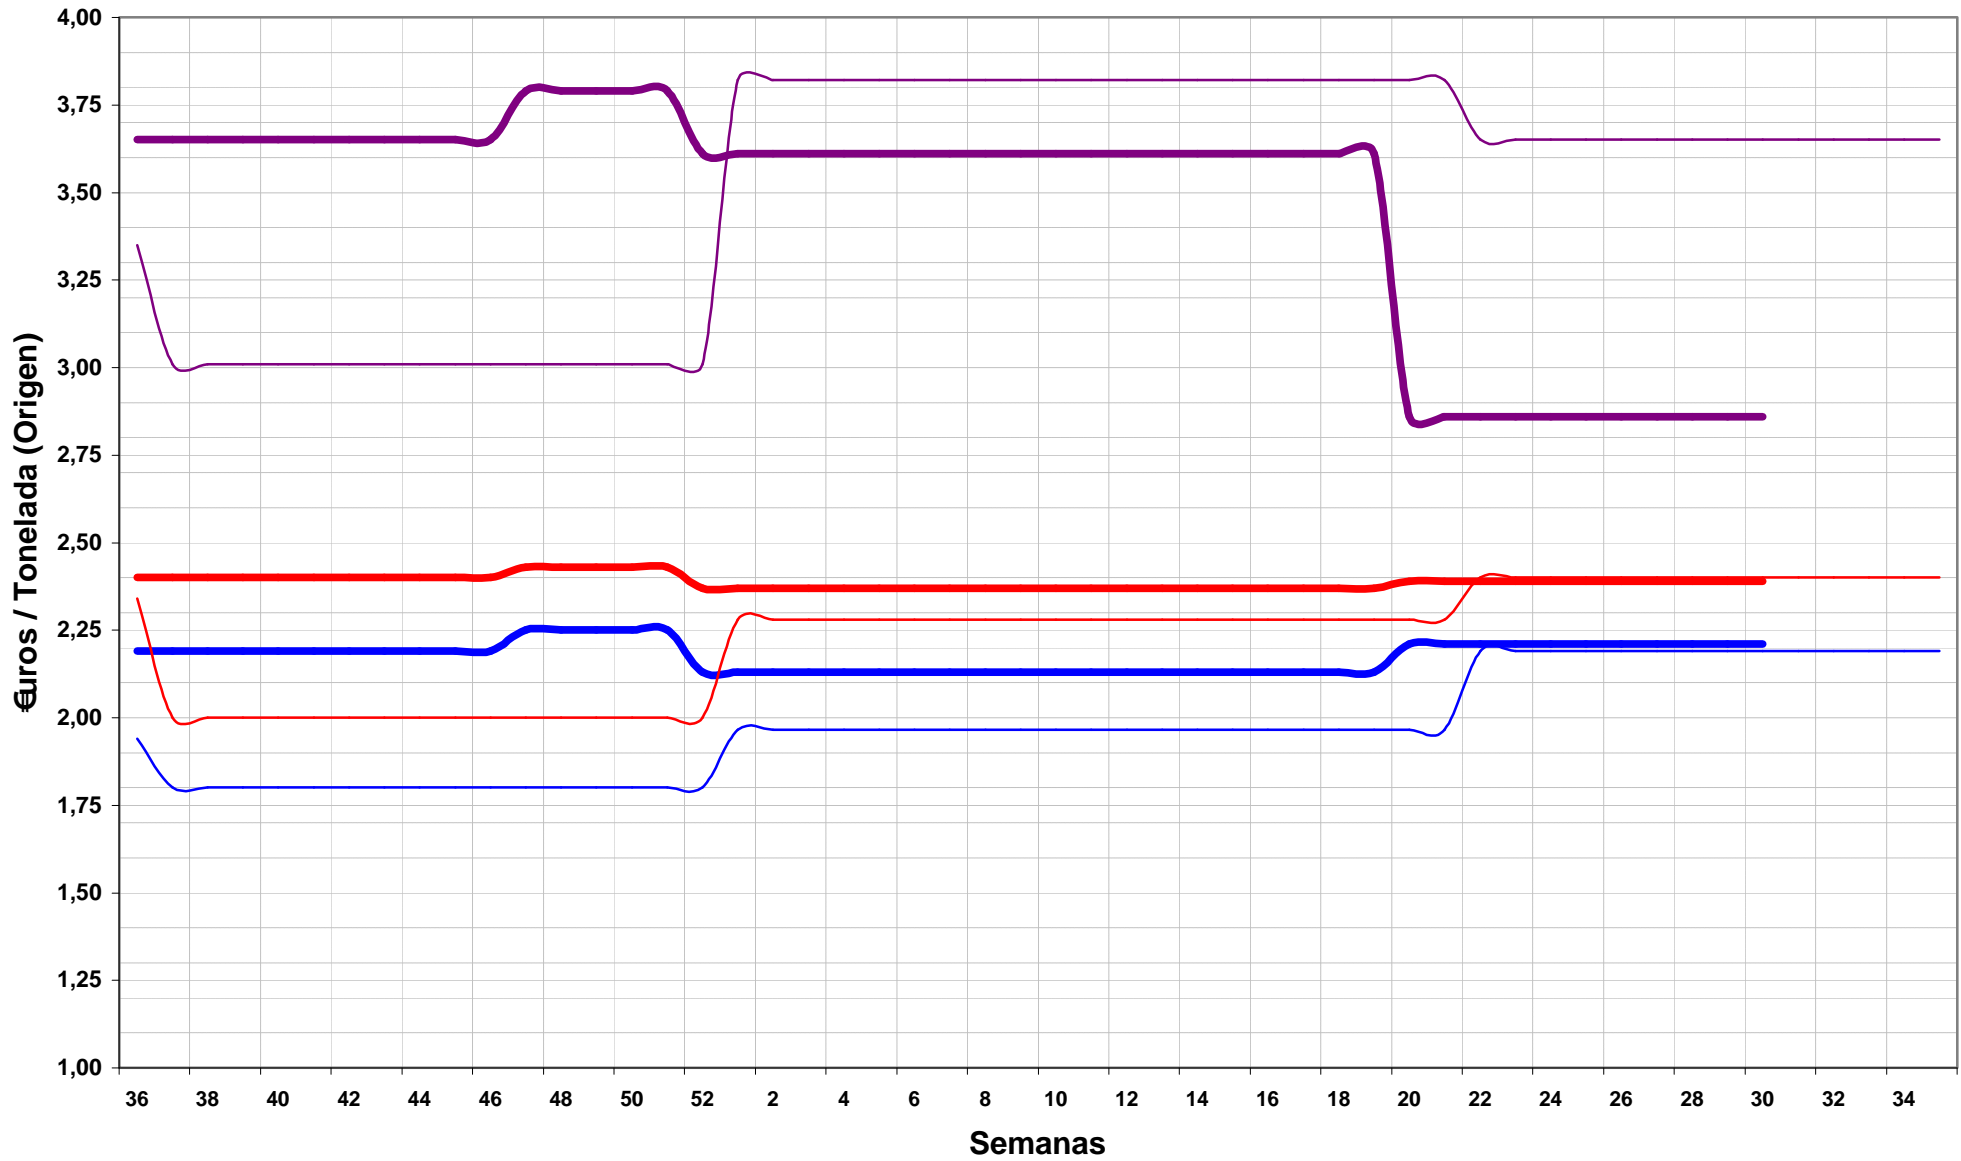

Gráfico 1
Mesa Vinícola: Precios Campaña 2003-2004
 (Vino de Mesa Blanco Ferm.Trad., Tinto directo y Variedades Nobles)

— Blanco Ferm. Trad. — Blanco Ferm. Trad. (2002-2003) — Tinto Directo
— Tinto directo (2002-2003) — Tintos V. Nobles — Tintos V. Nobles (2002-2003)