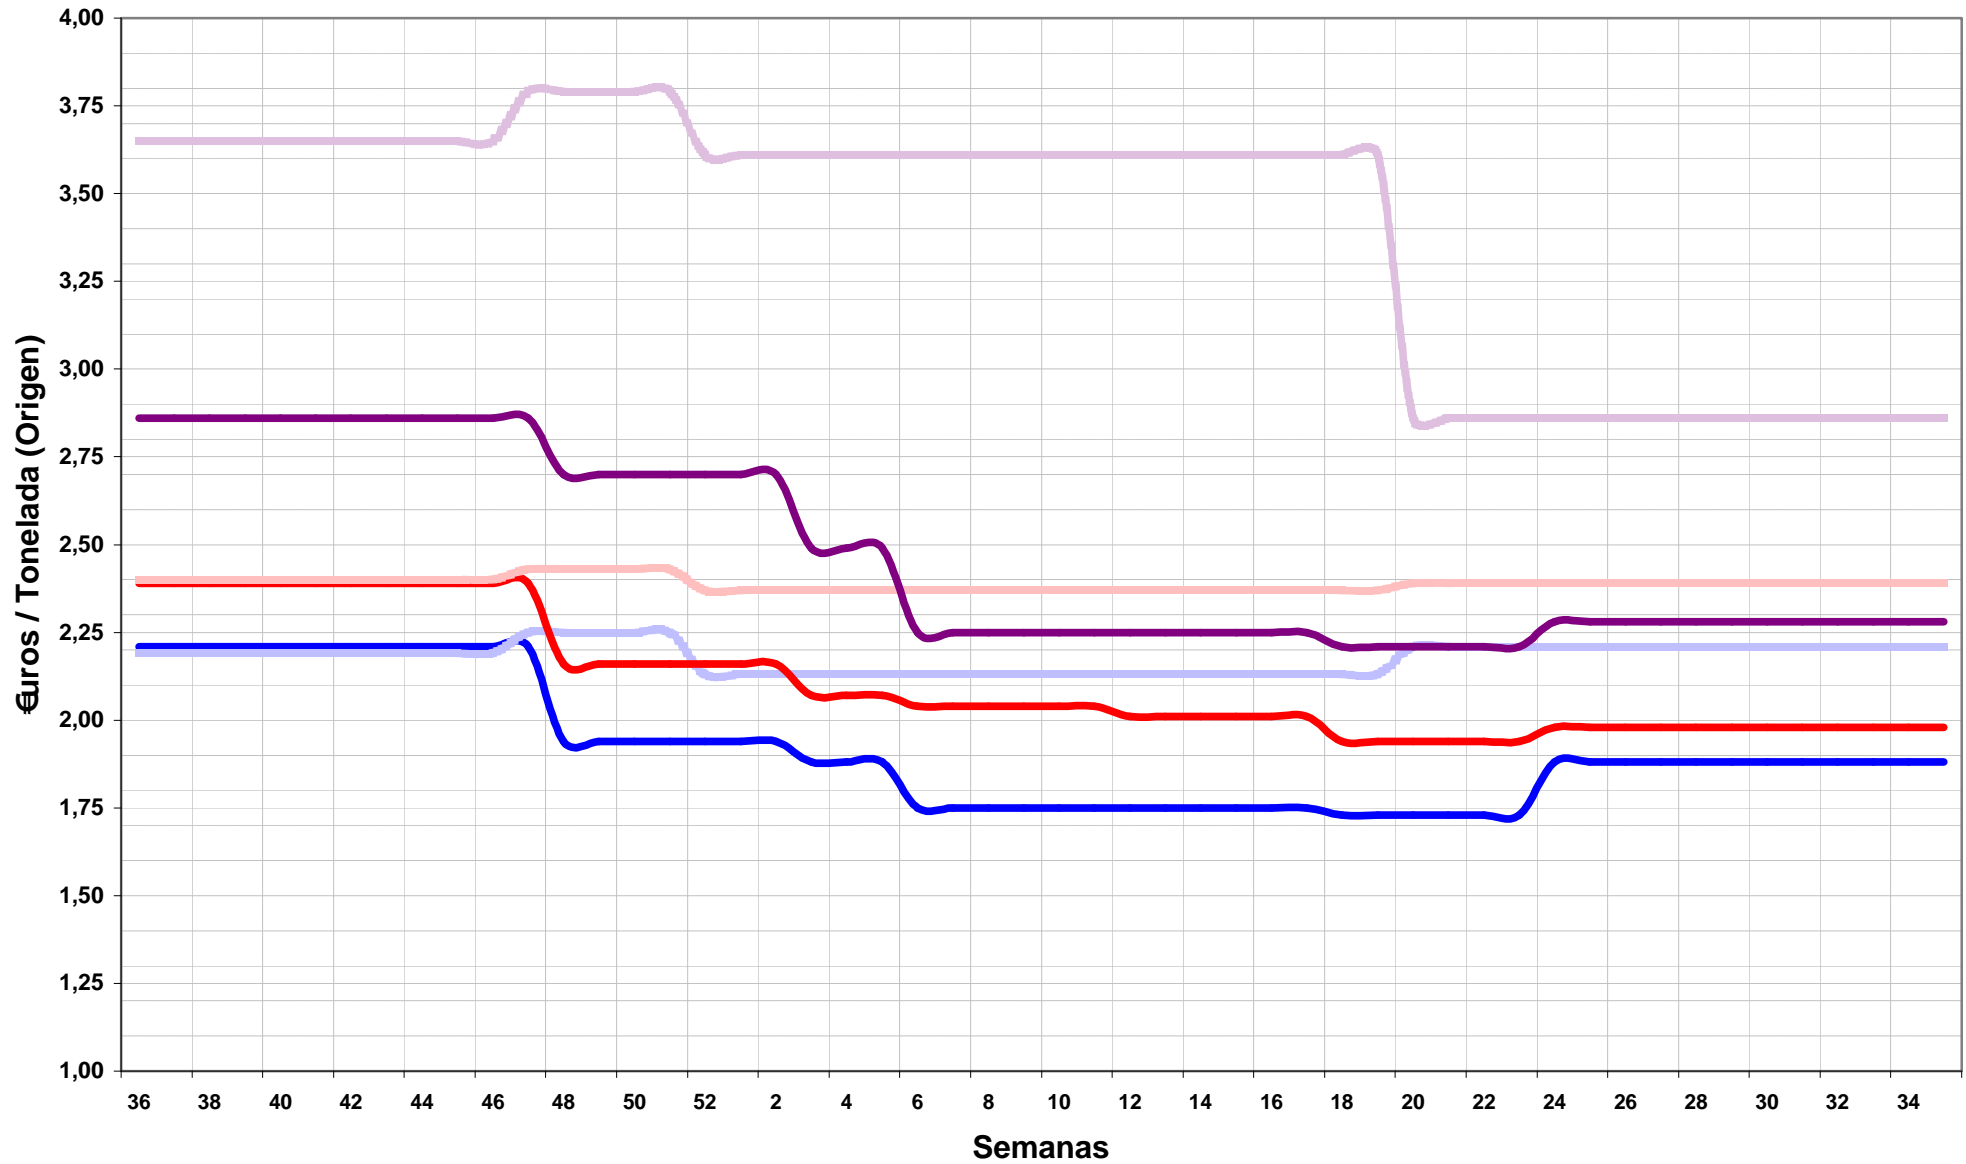

Gráfico 1
Mesa Vinícola: Precios Campaña 2004-2005
(Vino de Mesa Blanco Ferm.Trad., Tinto directo y Variedades Nobles)

- Blanco Ferm. Trad.
 — Blanco Ferm. Trad. (2003-2004)
— Tinto Directo
- Tinto directo (2003-2004)
 — Tintos V. Nobles
— Tintos V. Nobles (2003-2004)