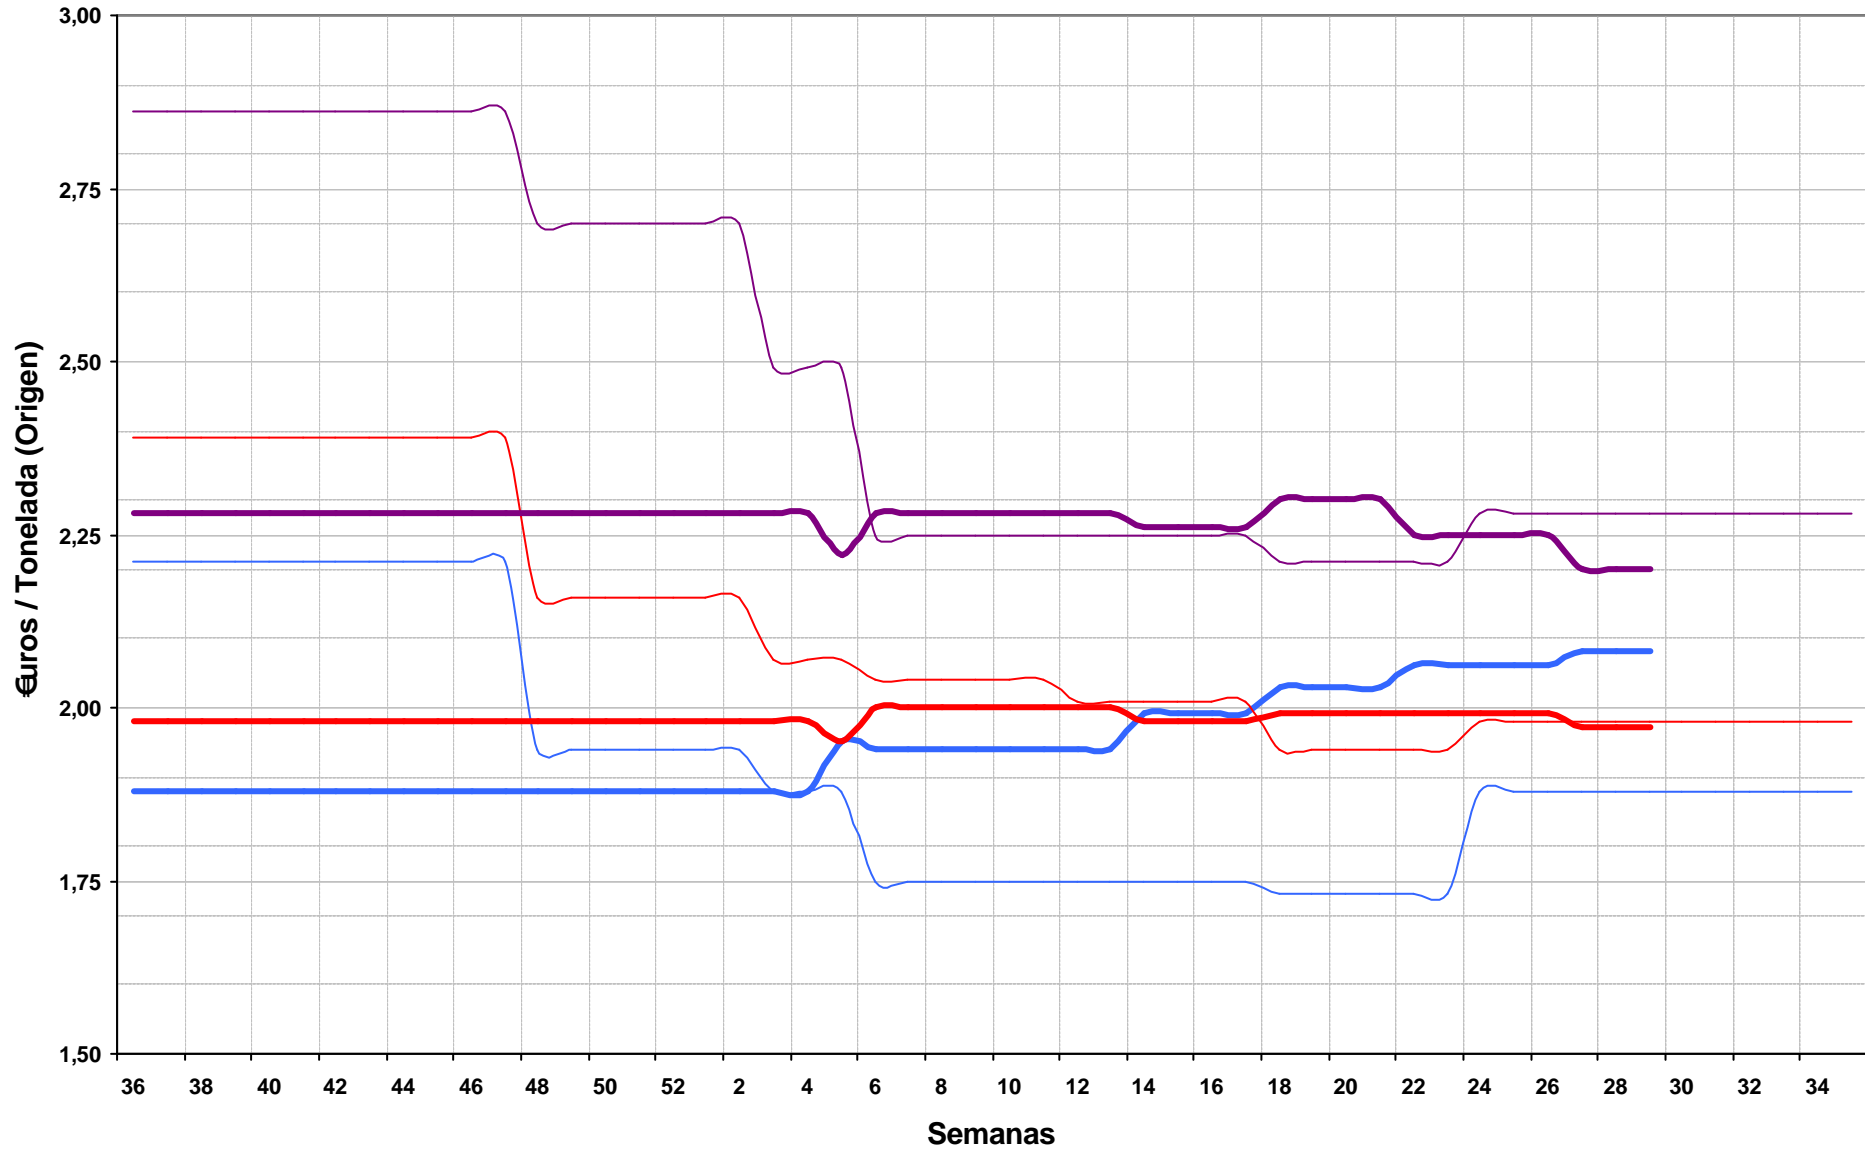

Gráfico 1
Mesa Vinícola: Precios Campaña 2005-2006
(Vino de Mesa Blanco Ferm.Trad., Tinto directo y Variedades Nobles)

- Blanco Ferm. Trad.
 — Blanco Ferm. Trad. (2004-2005)
— Tinto Directo
- Tinto directo (2004-2005)
 — Tintos V. Nobles
— Tintos V. Nobles (2004-2005)