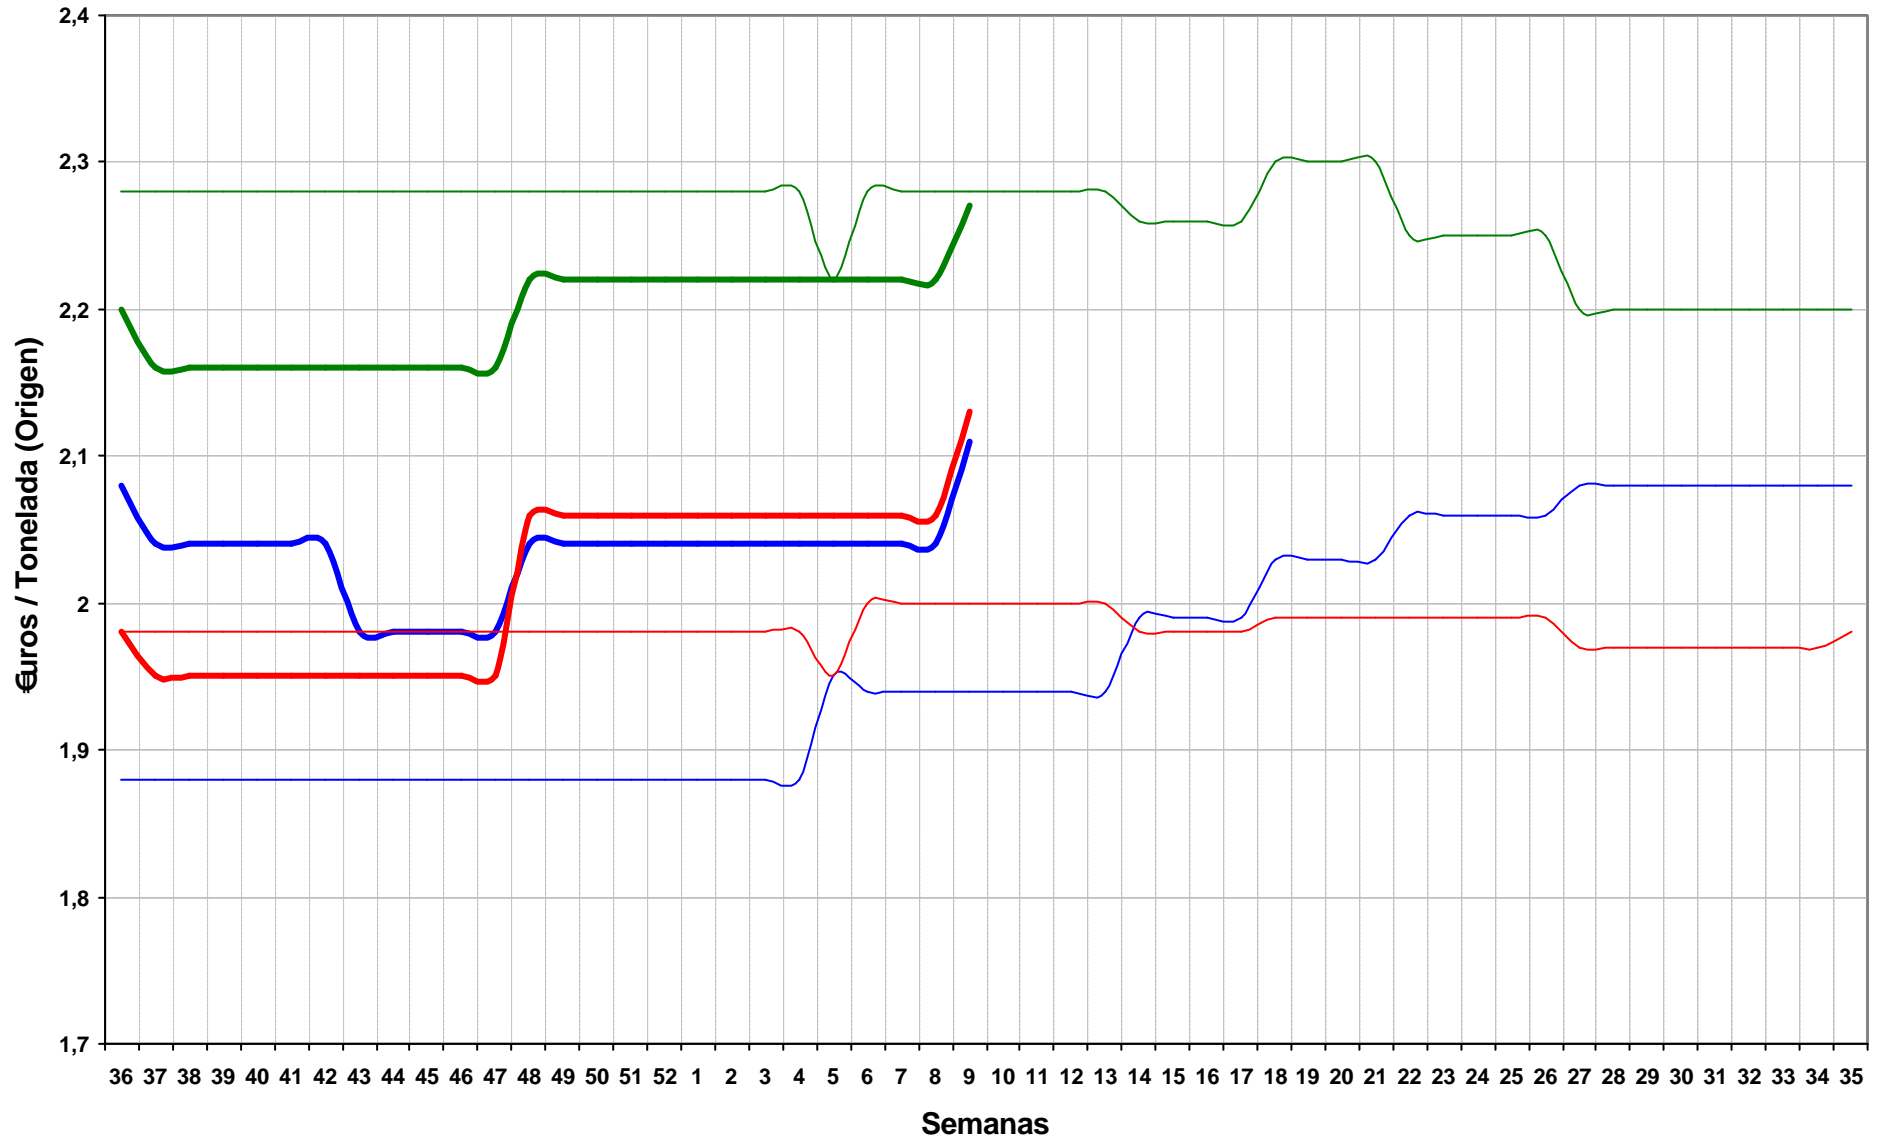

Gráfico 1
Mesa Vinícola: Precios Campaña 2006-2007
 (Vino de Mesa Blanco Ferm.Trad., Tinto directo y Variedades Nobles)

- Blanco Ferm. Trad.
 - - - Blanco Ferm. Trad. (2005-2006)
— Tinto Directo
- Tinto directo (2005-2006)
 — Tintos V. Nobles
- - - Tintos V. Nobles (2005-2006)