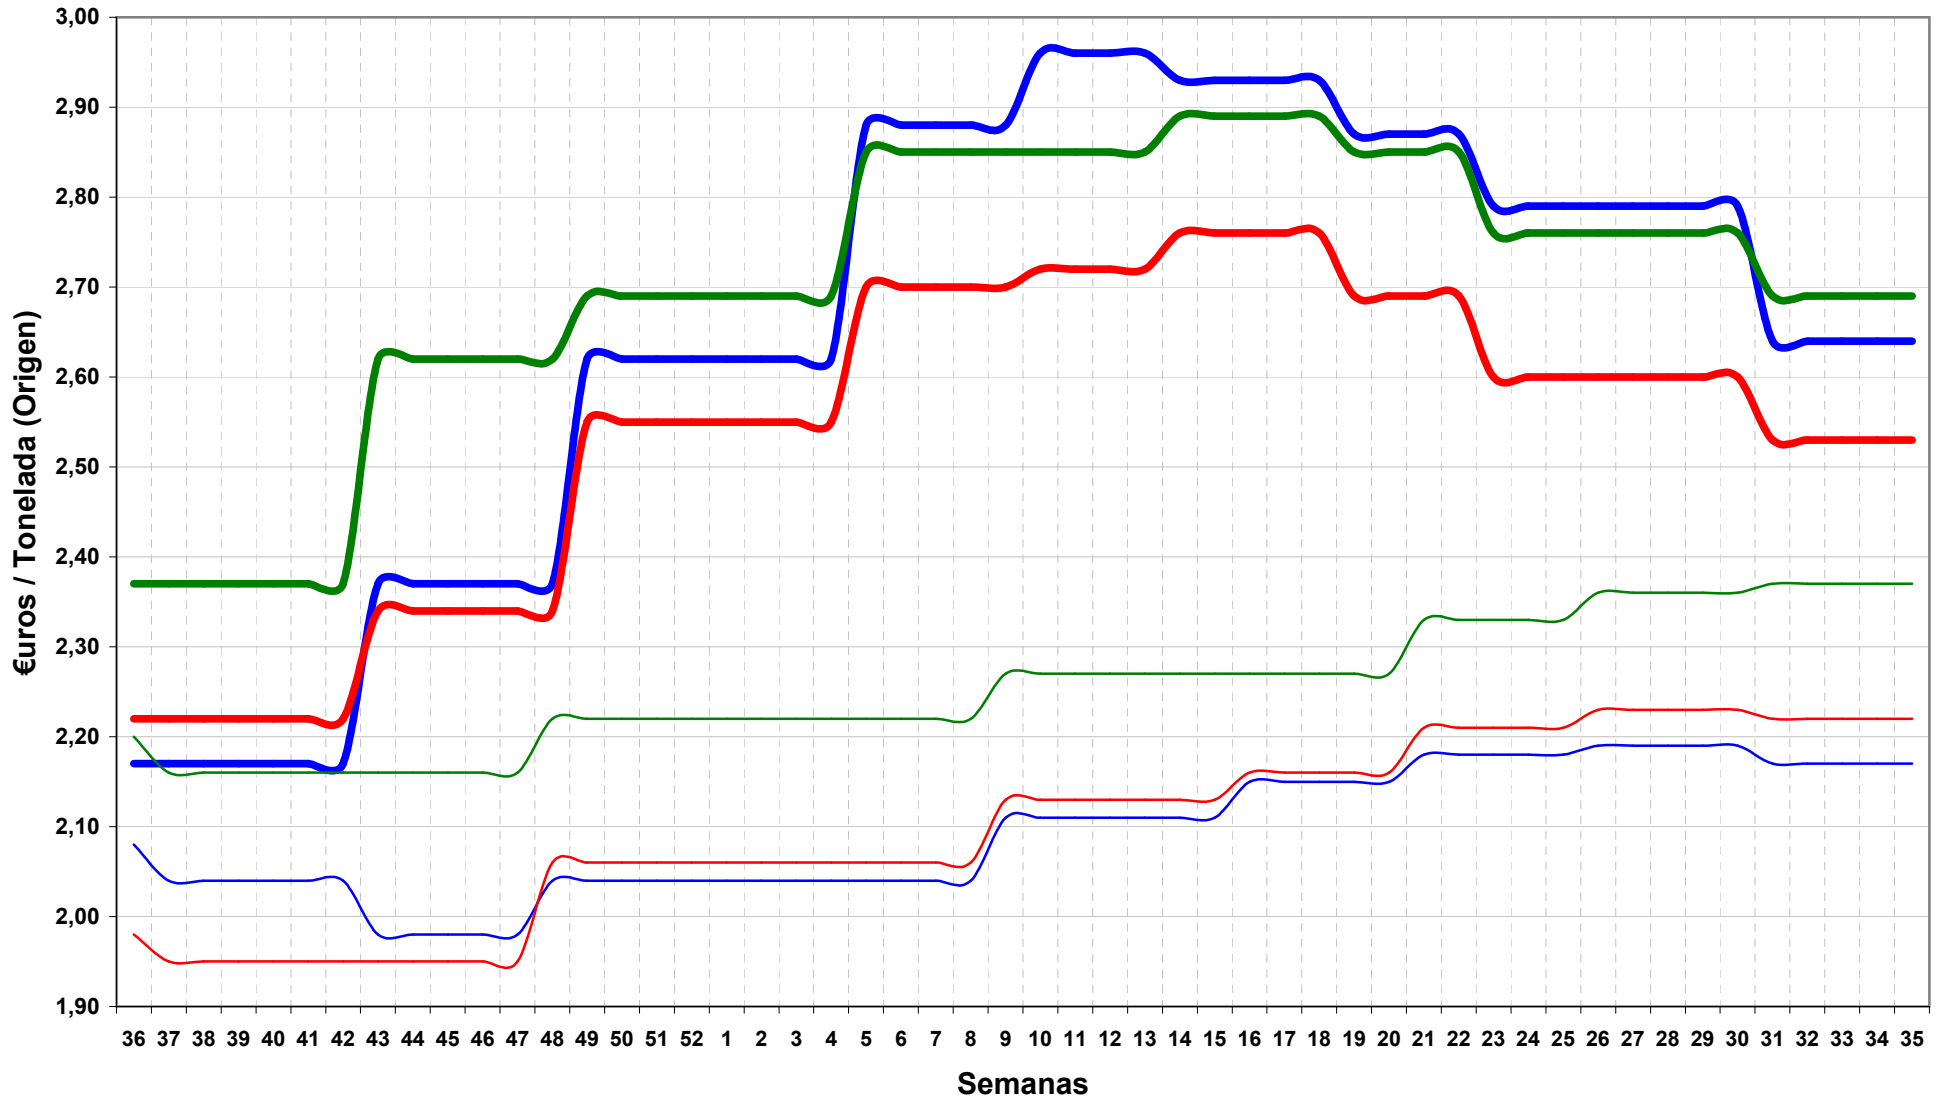

Gráfico 1

Mesa Vinícola: Precios Campaña 2007-2008
(Vino de Mesa Blanco Ferm.Trad., Tinto directo y Variedades Nobles)

- Blanco Ferm. Trad.
- Tinto directo (2006-2007)
- Blanco Ferm. Trad. (2006-2007)
- Tintos V. Nobles
- Tinto Directo
- Tintos V. Nobles (2006-2007)