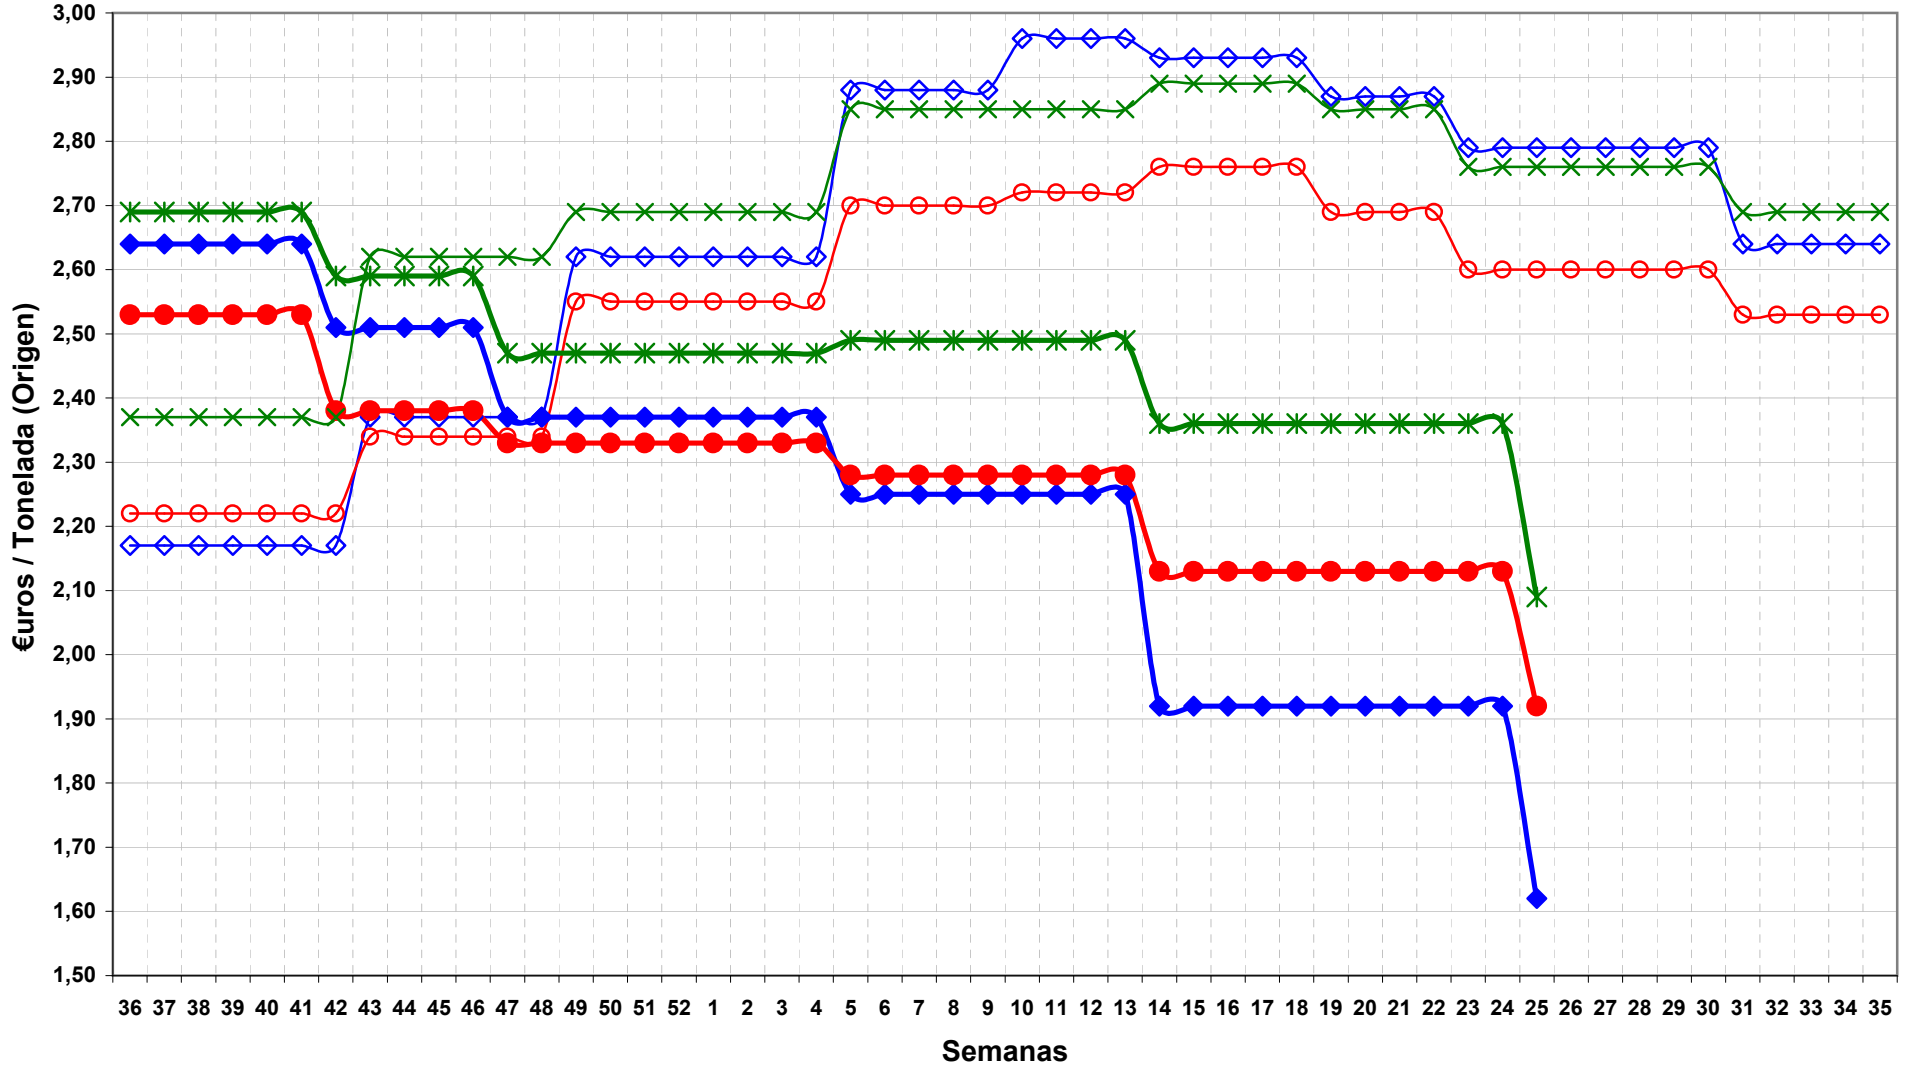

Gráfico 1
Mesa Vinícola: Precios Campaña 2007-2008
(Vino de Mesa Blanco Ferm.Trad., Tinto directo y Variedades Nobles)

- ◆ Blanco Fermen. Trad.
- ◇ Blanco Fermen. Trad. (2007-2008)
- Tinto Directo
- Tinto directo (2007-2008)
- * Tintos V. Nobles
- * Tintos V. Nobles (2007-2008)