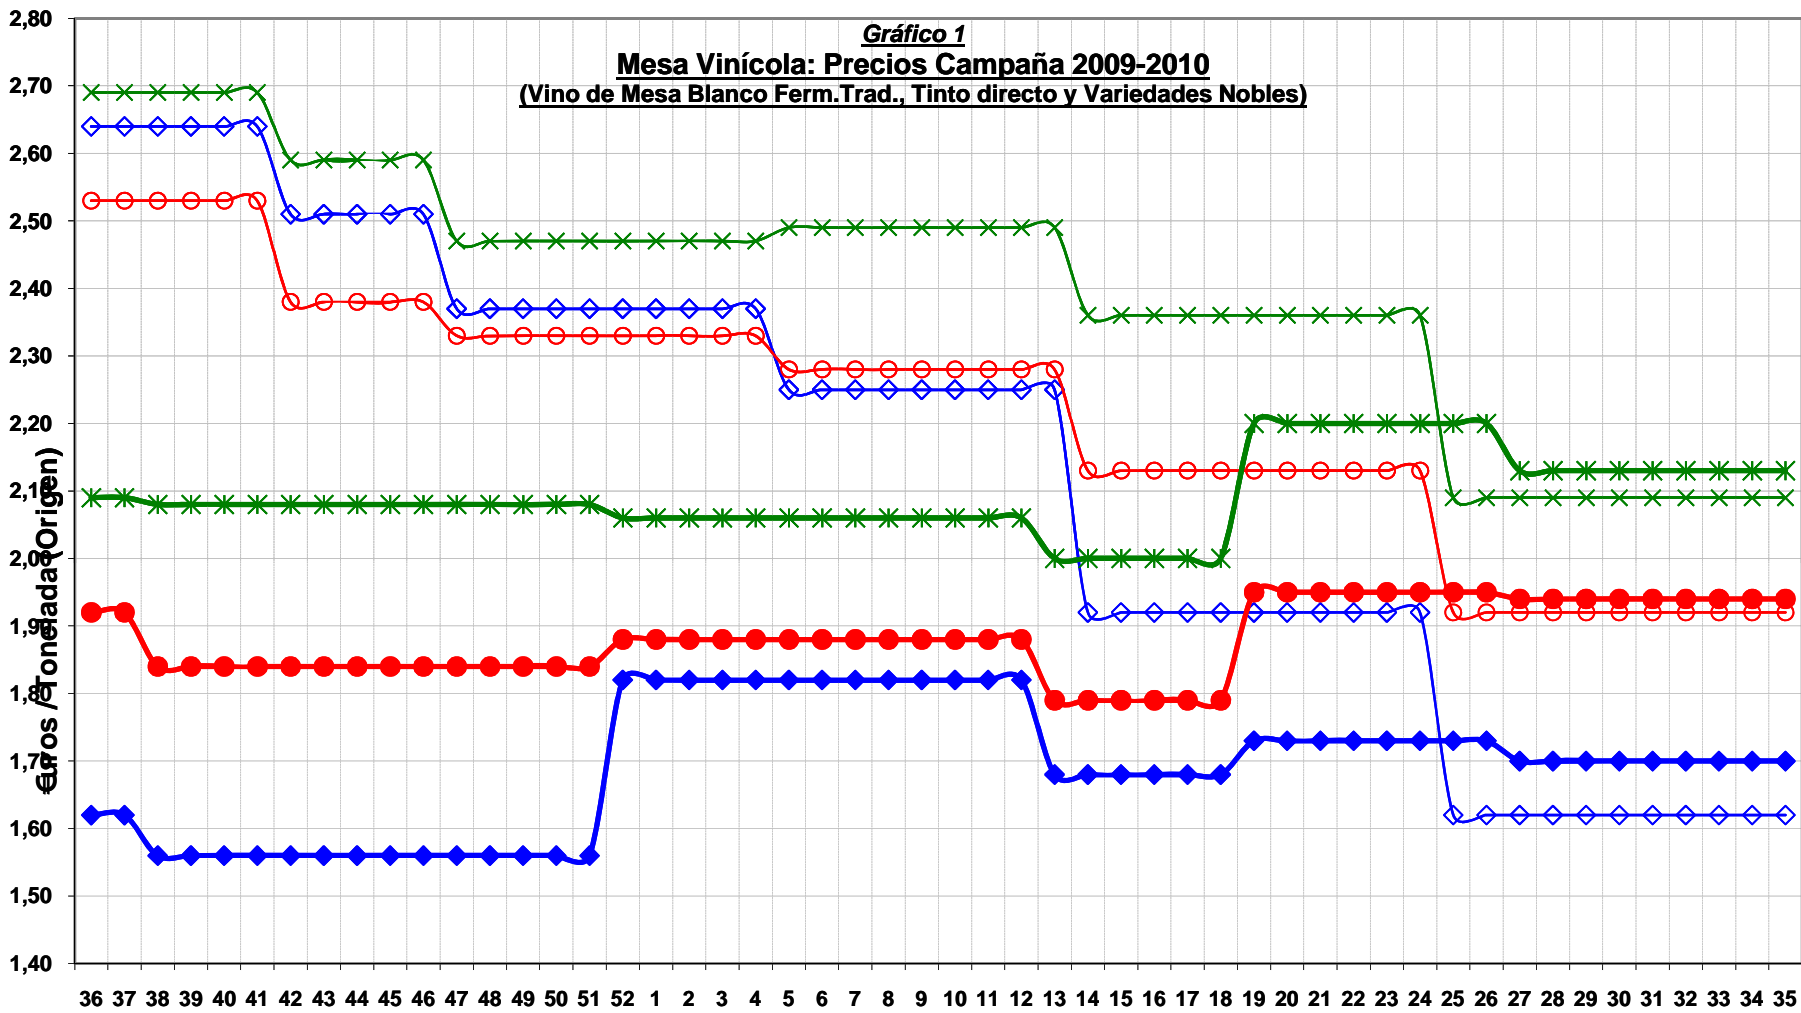

Gráfico 1
Mesa Vinícola: Precios Campaña 2009-2010
(Vino de Mesa Blanco Ferm.Trad., Tinto directo y Variedades Nobles)

Semanas

Blanco Ferm. Trad. Blanco Ferm. Trad. (2008-2009) Tinto Directo Tinto directo (2008-2009) Tintos V. Nobles Tintos V. Nobles (2008-2009)