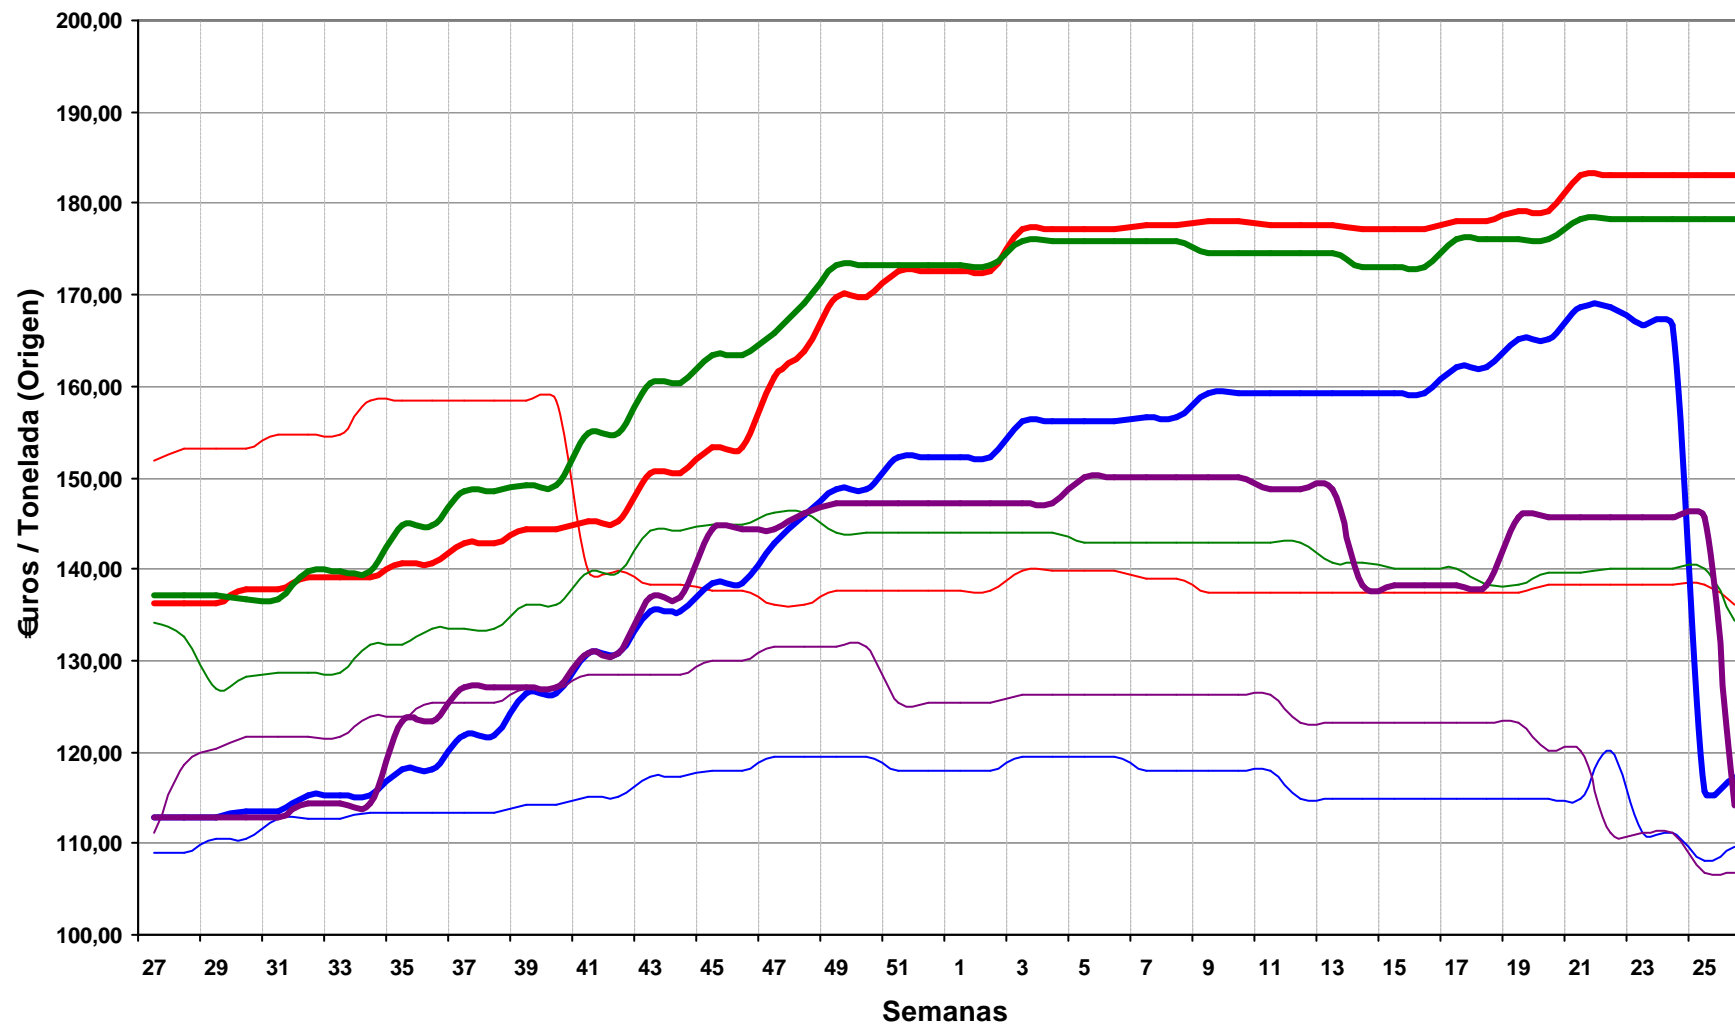

Gráfico 1
Mesa de Cereales: Precios Campaña 2003-2004
 (Cebada +62kg/hl, Maíz y Trigo Blando Panificable)

- Maíz
- Maíz (camp.ant.)
- Cebada +62 Kg/hl
- Cebada +62 Kg/hl (camp.ant.)
- Trigos Panificables
- Trigos Panificables (camp.ant.)
- Avena Rubia
- Avena Rubia (camp.ant.)