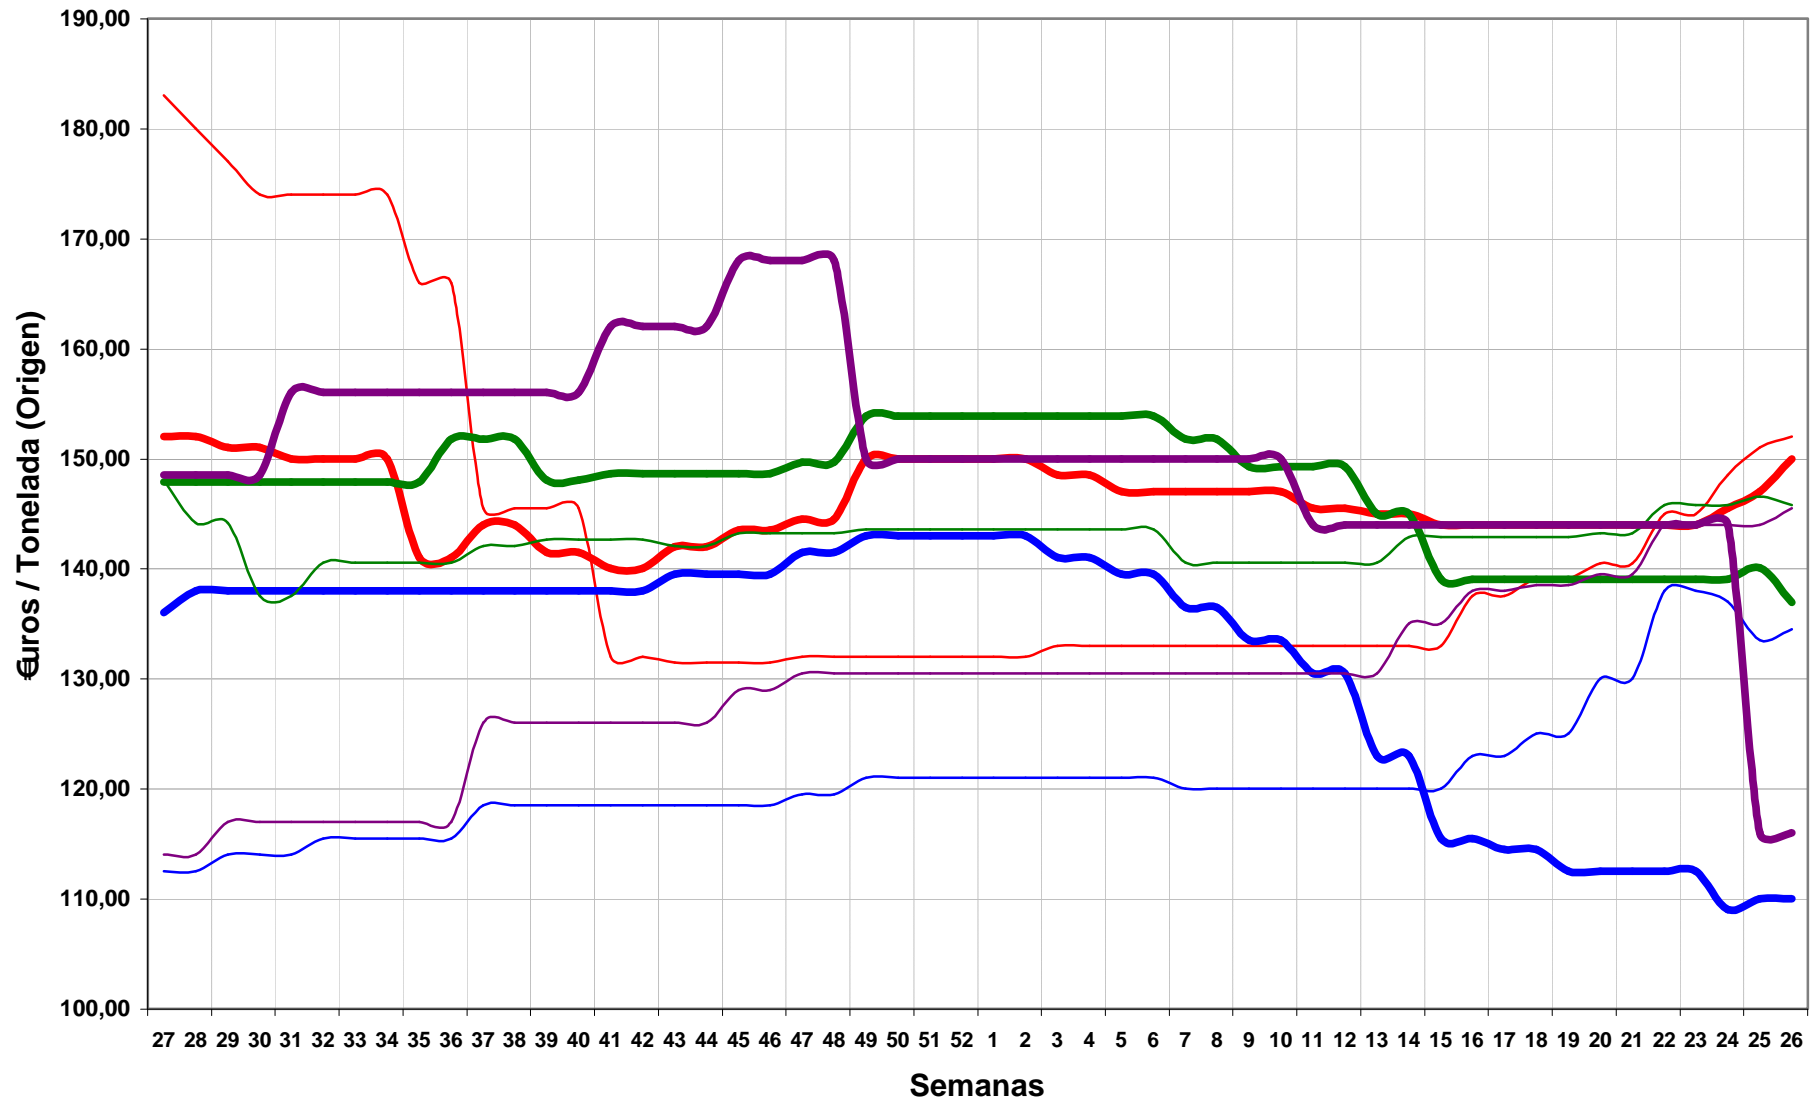

Gráfico 1  
**Mesa de Cereales: Precios Campaña 2005-2006**  
 (Cebada +62kg/hl, Maíz y Trigo Blando Panificable)

- |                     |                                 |                  |                              |
|---------------------|---------------------------------|------------------|------------------------------|
| Maíz                | Maíz (camp.ant.)                | Cebada +62 Kg/hl | Cebada +62 Kg/hl (camp.ant.) |
| Trigos Panificables | Trigos Panificables (camp.ant.) | Avena Rubia      | Avena Rubia (camp.ant.)      |