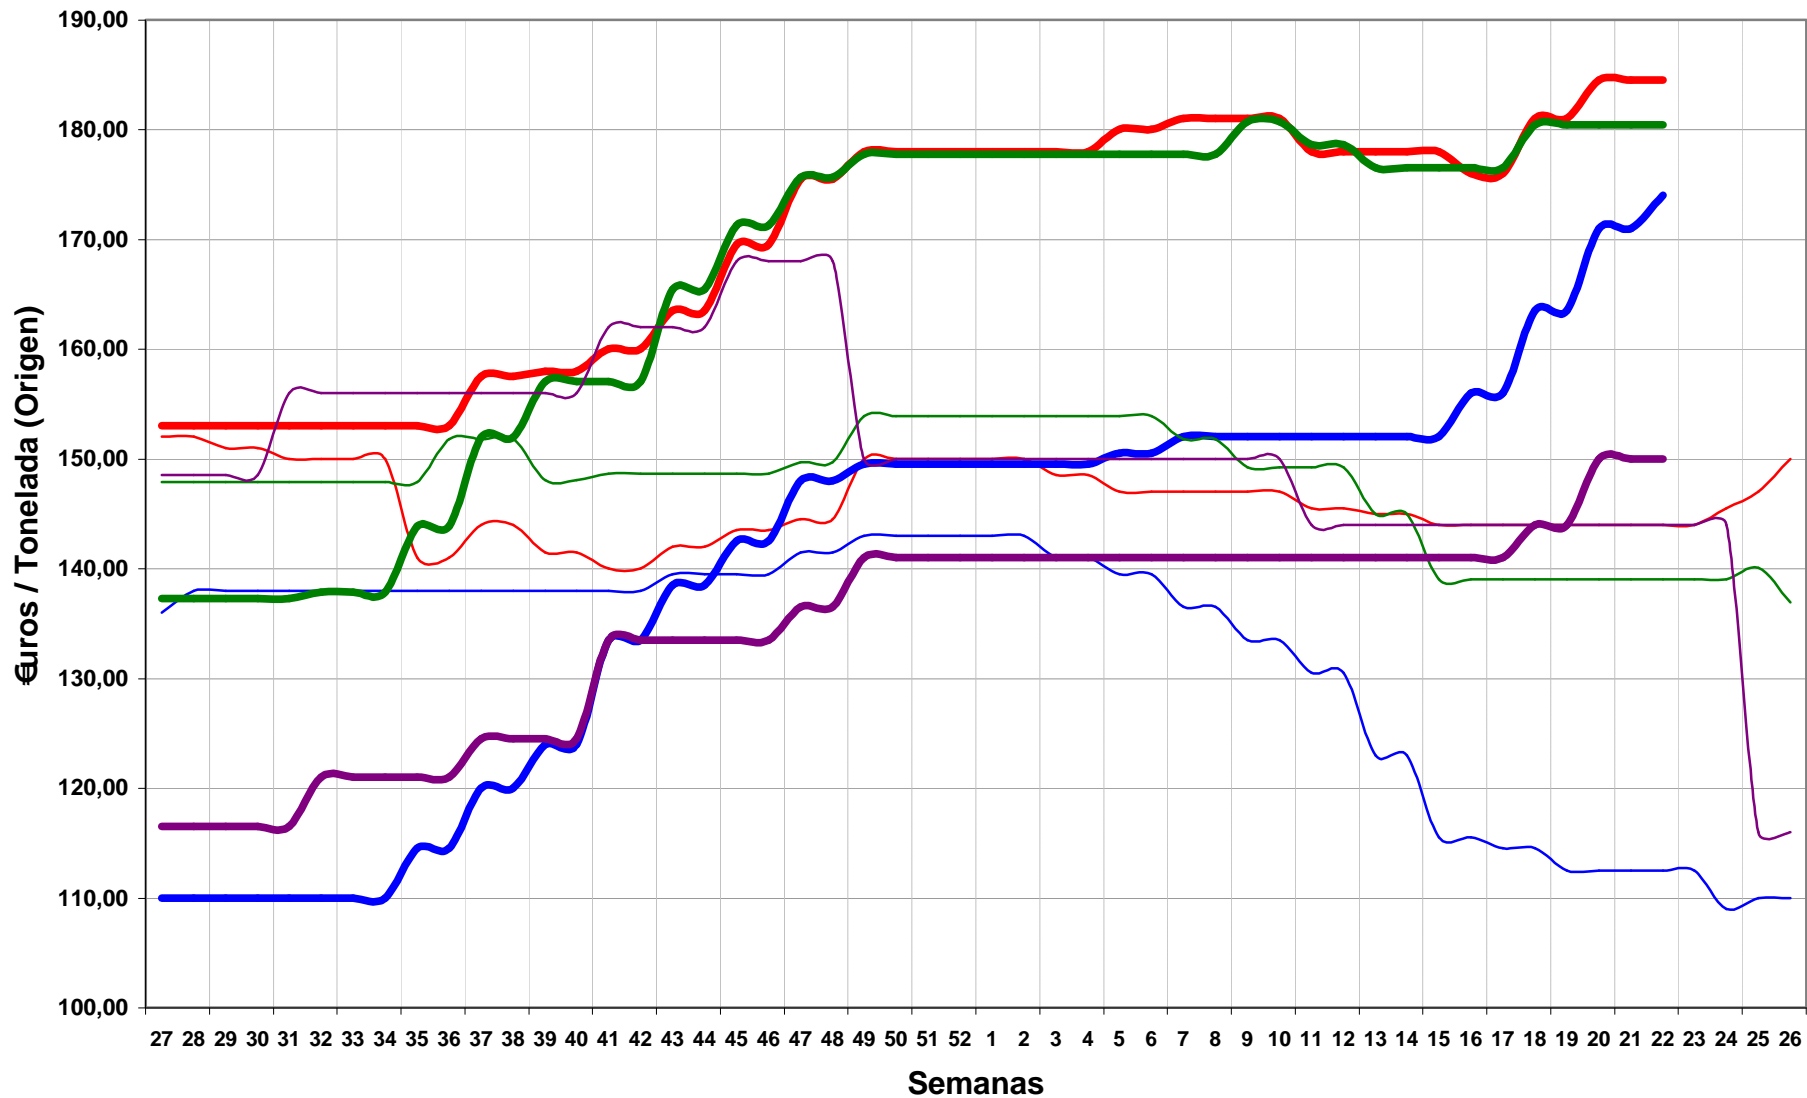

**Gráfico 1**  
**Mesa de Cereales: Precios Campaña 2006-2007**  
 (Cebada +62kg/hl, Maíz y Trigo Blando Panificable)

- Maíz
- Maíz (camp.ant.)
- Cebada +62 Kg/hl
- Cebada +62 Kg/hl (camp.ant.)
- Trigos Panificables
- Trigos Panificables (camp.ant.)
- Avena Rubia
- Avena Rubia (camp.ant.)