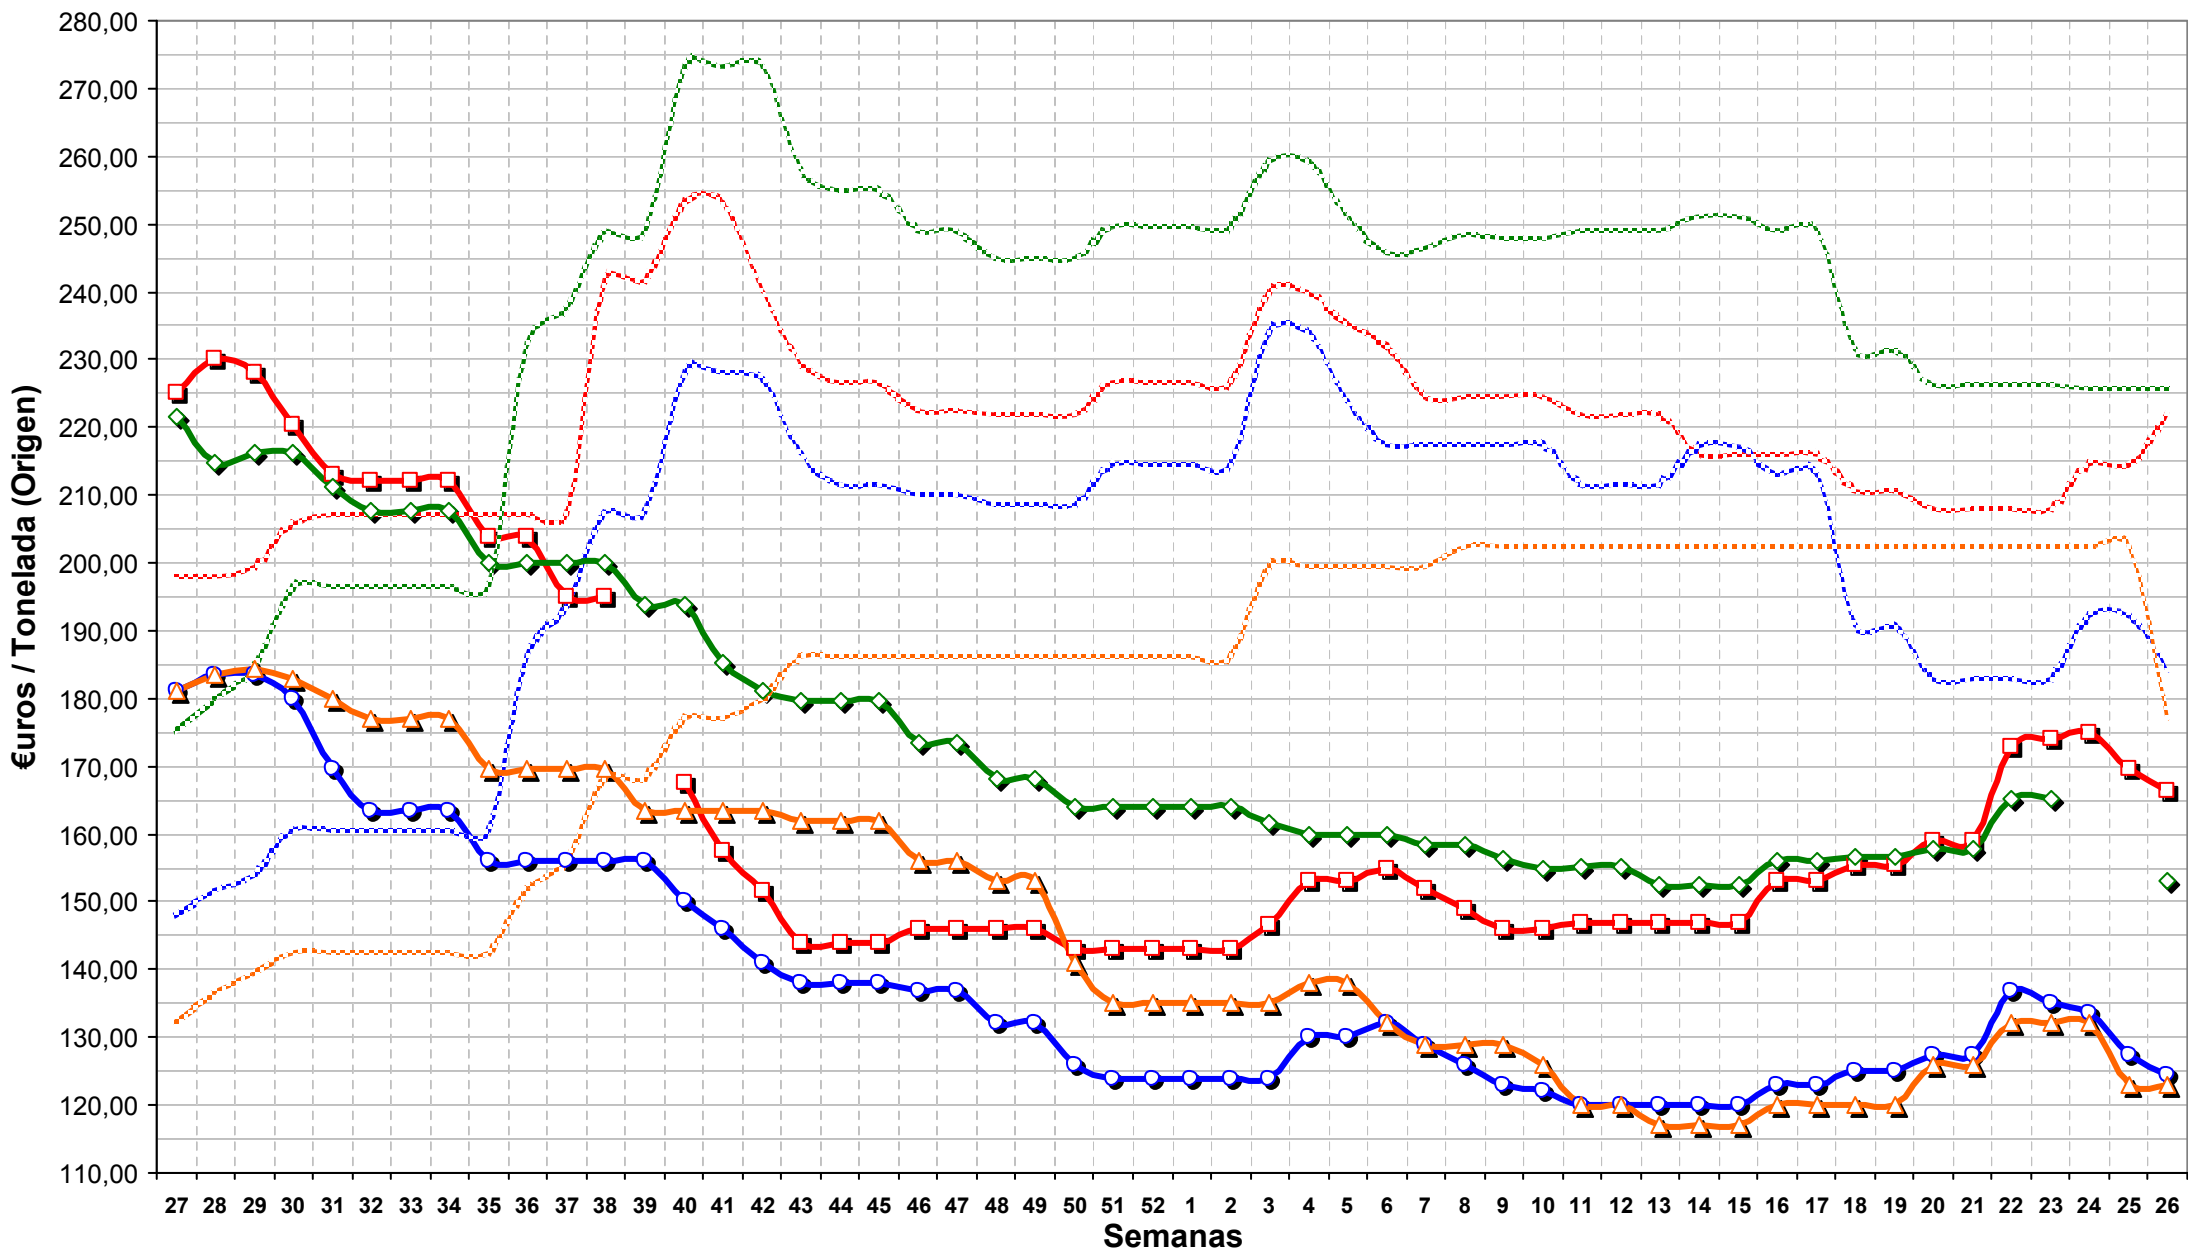

Mesa de Cereales: Precios Campaña 2008-2009
 (Cebada +62kg/hl, Maíz y Trigo Blando Panificable)

- Maíz
- Cebada +62 Kg/hl
- ▲— Avena Rubia
- Maíz (camp.ant.)
- ◇— Trigos Panificables
- ◇— Trigos Panificables (camp.ant.)