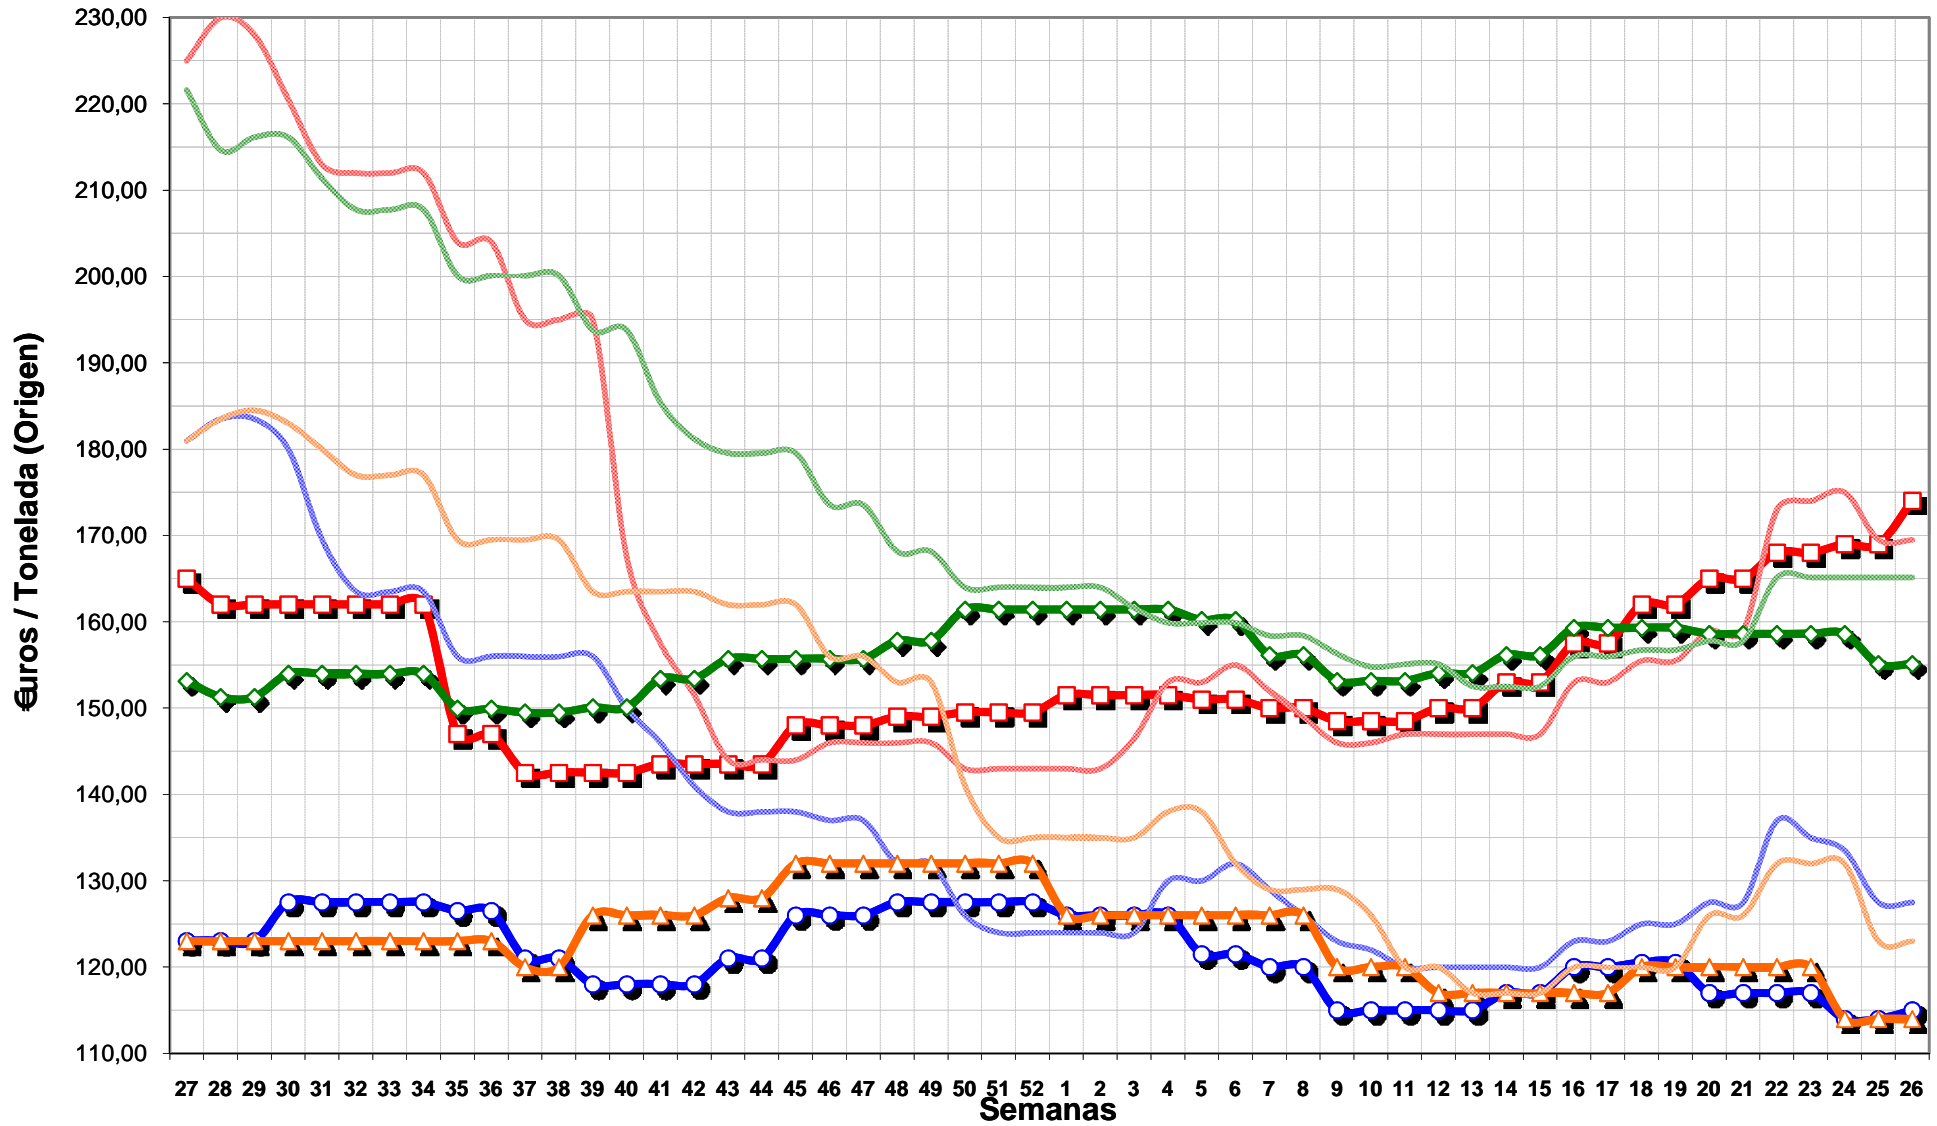

Mesa de Cereales: Precios Campaña 2009-2010 (Cebada +62kg/hl, Maíz y Trigo Blando Panificable)

- Maíz
 — Maíz (camp.ant.)
○ Cebada +62 Kg/hl
— Cebada +62 Kg/hl (camp.ant.)
- ◇ Trigos Panificables
 — Trigos Panificables (camp.ant.)
△ Avena Rubia
— Avena Rubia (camp.ant.)