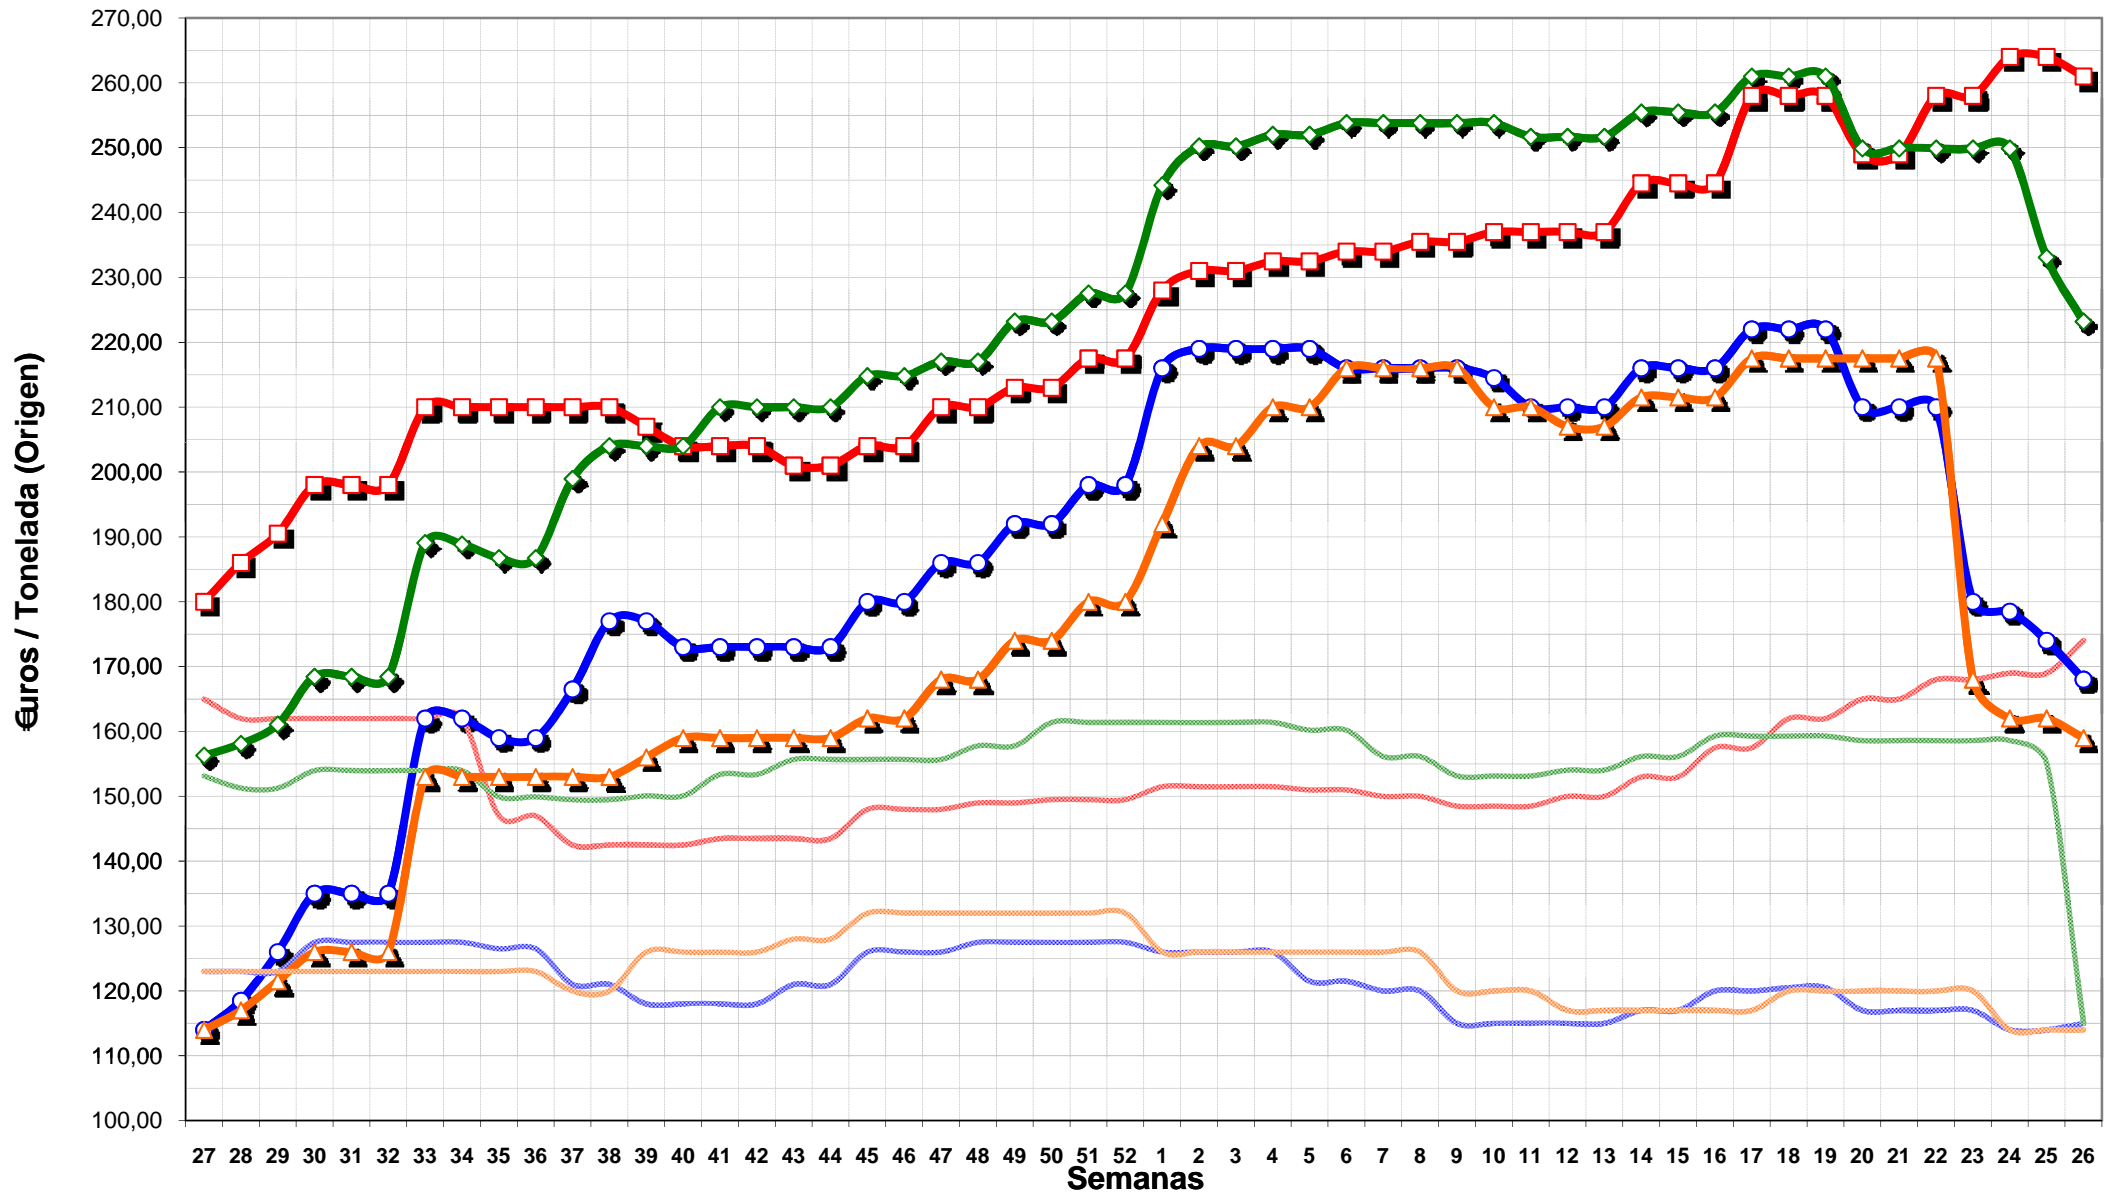

Mesa de Cereales: Precios Campaña 2010-2011 (Cebada +62kg/hl, Maíz y Trigo Blando Panificable)

- Maíz
 --- Maíz (camp.ant.)
○ Cebada +62 Kg/hl
--- Cebada +62 Kg/hl (camp.ant.)
- ◇ Trigos Panificables
 --- Trigos Panificables (camp.ant.)
▲ Avena Rubia
--- Avena Rubia (camp.ant.)