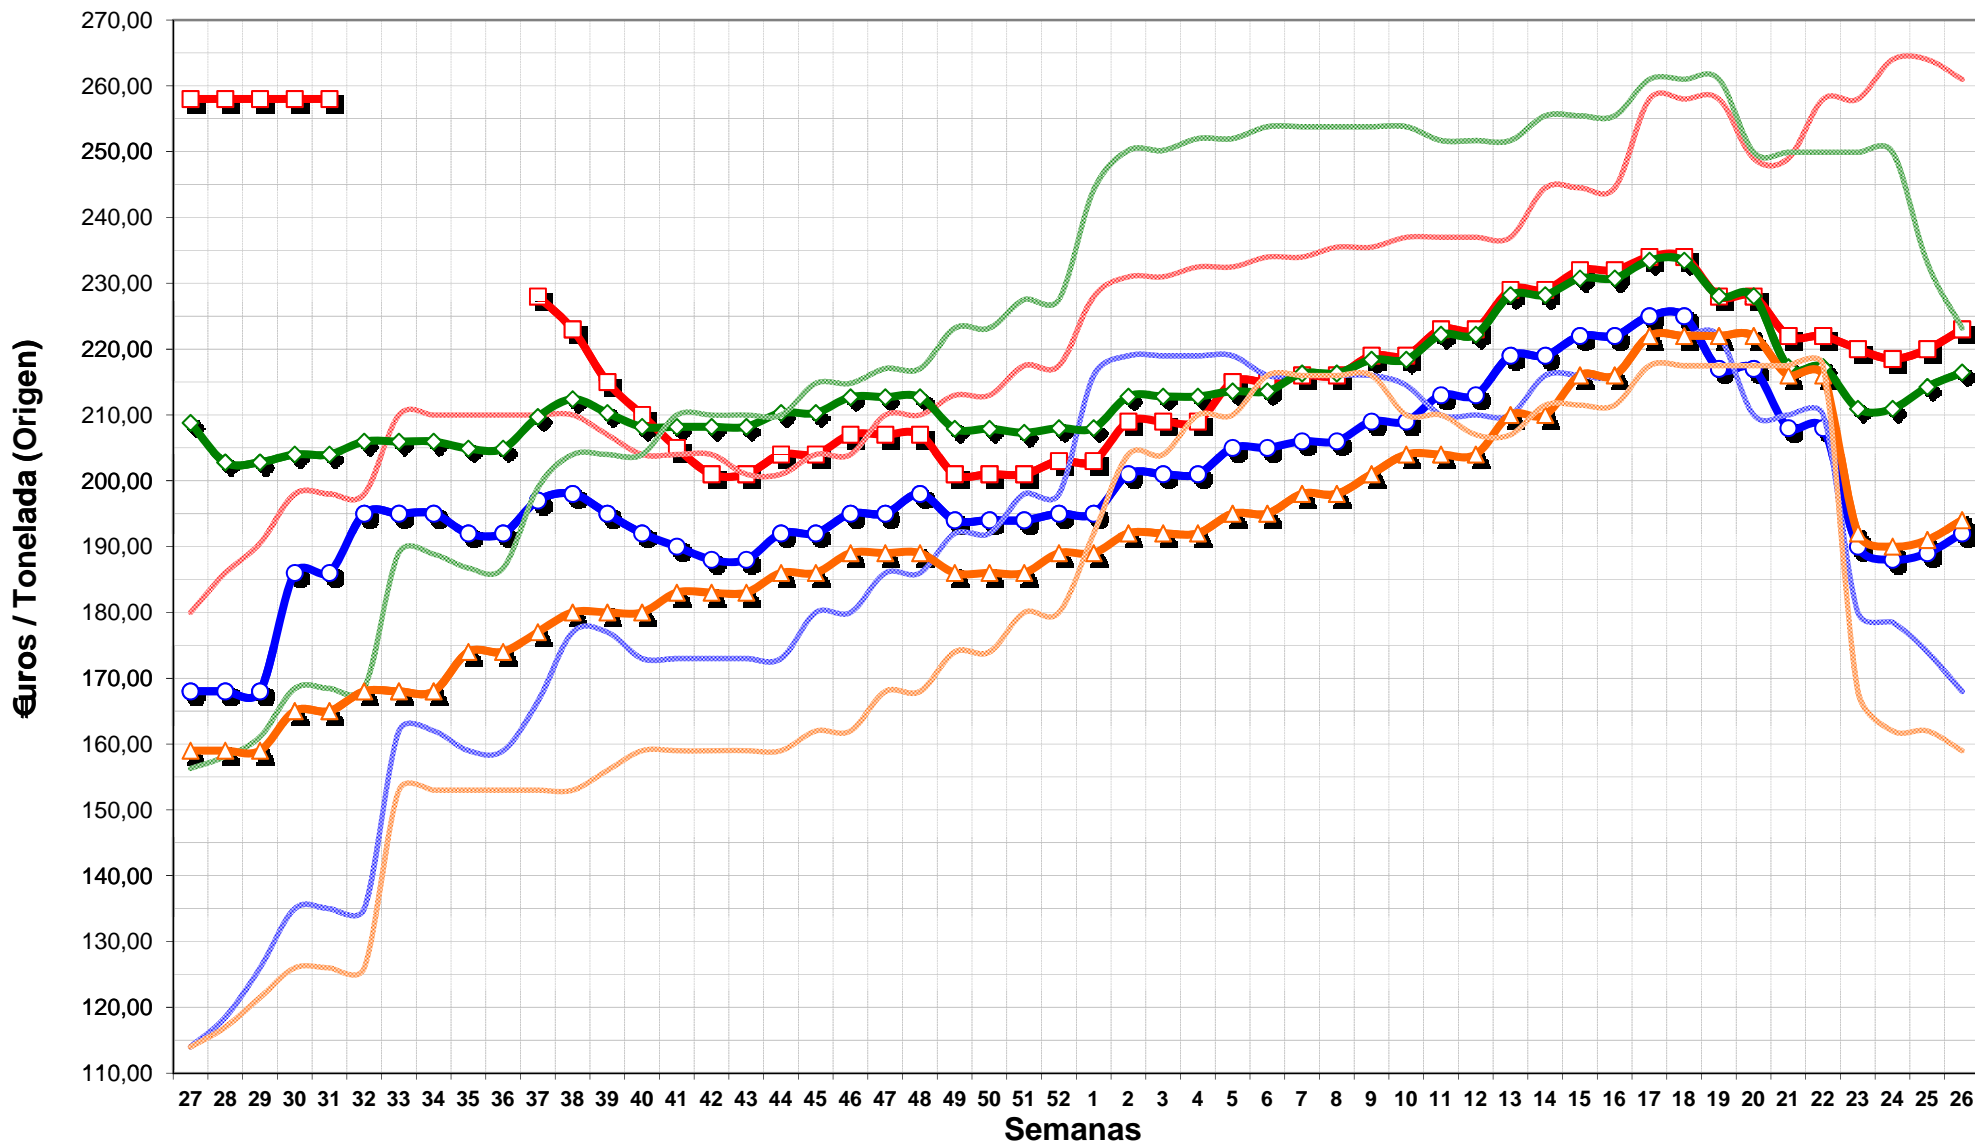

## Mesa de Cereales: Precios Campaña 2011-2012 (Cebada +62kg/hl, Maíz y Trigo Blando Panificable)

- |  |  |  |  |
|--|--|--|--|
| <span style="color: red;">■</span> Maiz                  | <span style="color: red;">⋯</span> Maiz (camp.ant.)                  | <span style="color: blue;">○</span> Cebada +62 Kg/hl | <span style="color: blue;">⋯</span> Cebada +62 Kg/hl (camp.ant.) |
| <span style="color: green;">◆</span> Trigos Panificables | <span style="color: green;">⋯</span> Trigos Panificables (camp.ant.) | <span style="color: orange;">▲</span> Avena Rubia    | <span style="color: orange;">⋯</span> Avena Rubia (camp.ant.)    |