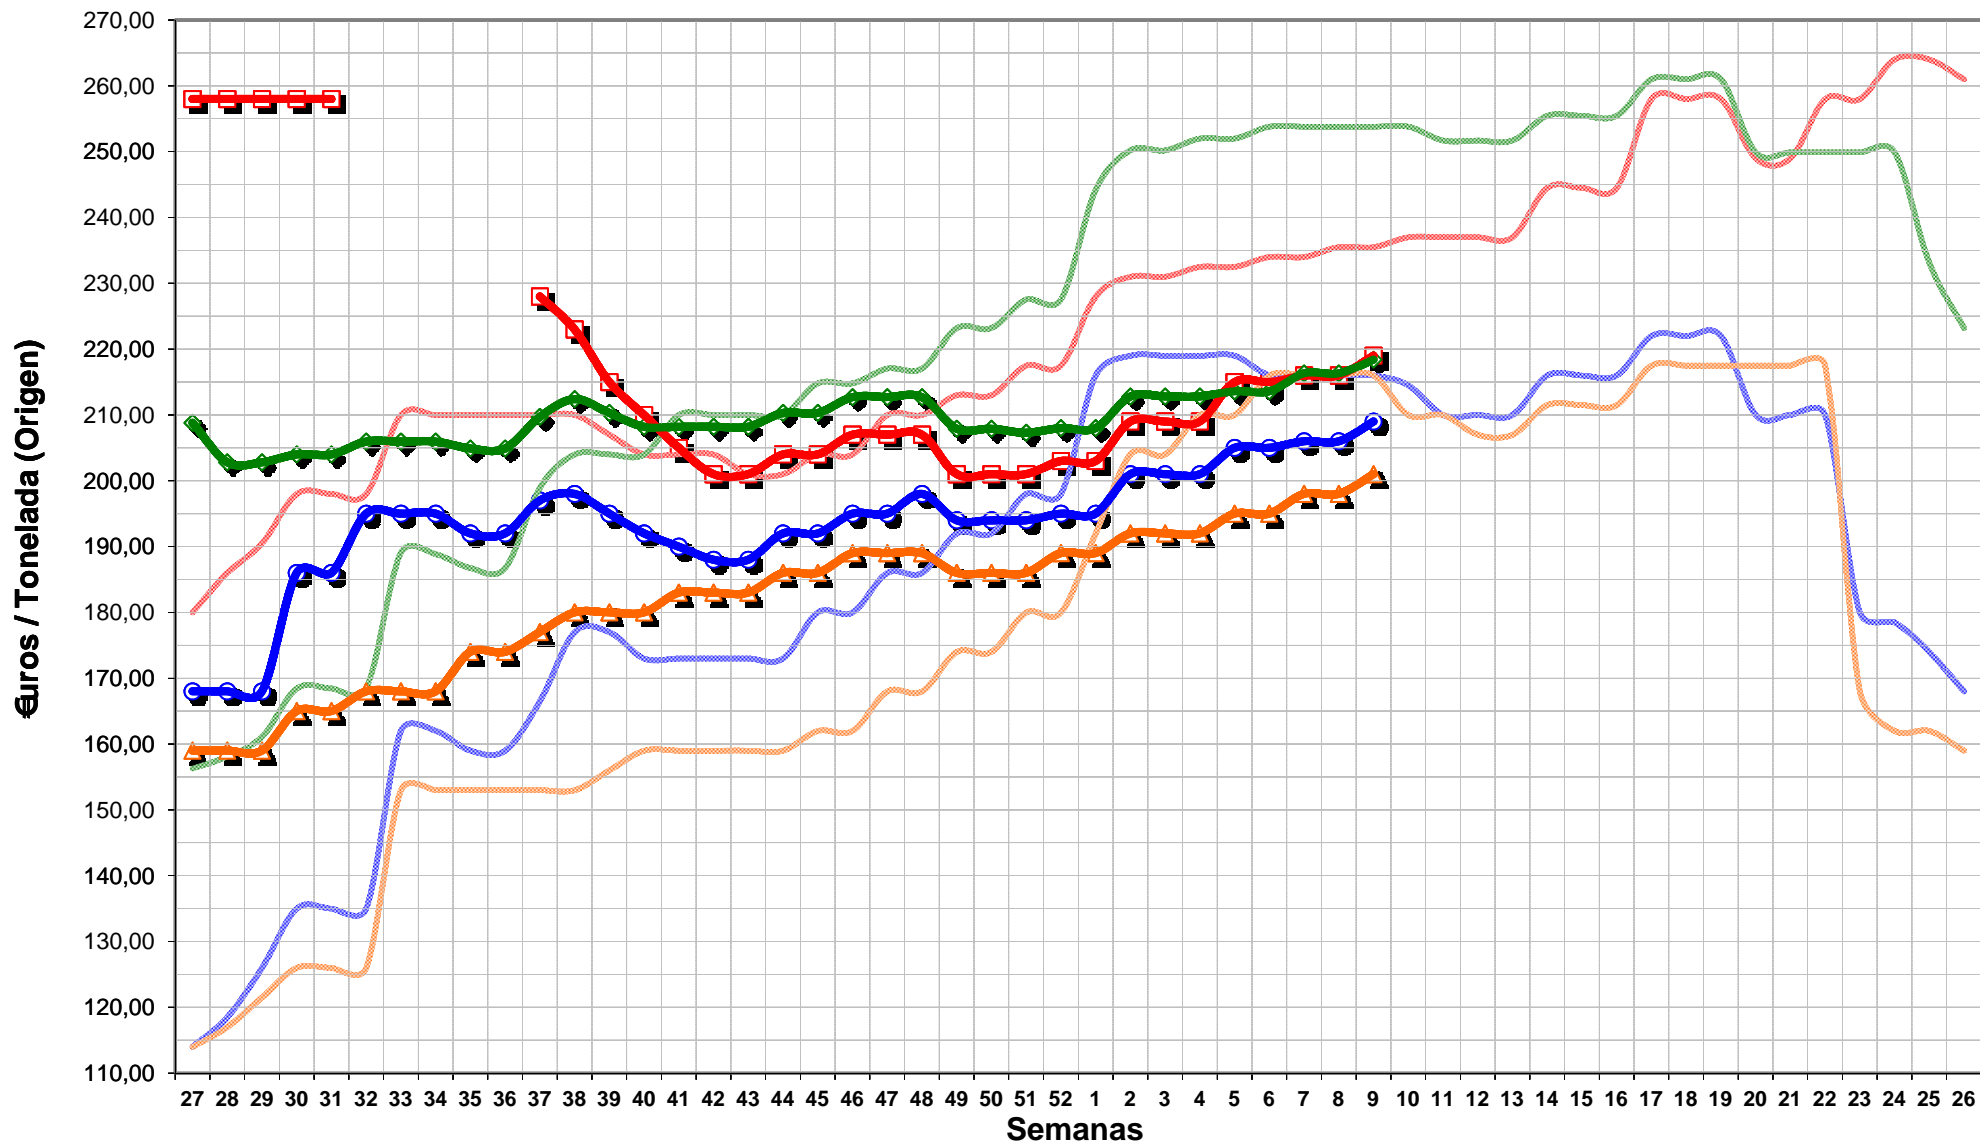

## Mesa de Cereales: Precios Campaña 2011-2012 (Cebada +62kg/hl, Maíz y Trigo Blando Panificable)

- Maíz
- Maíz (camp.ant.)
- Cebada +62 Kg/hl
- Cebada +62 Kg/hl (camp.ant.)
- ◆ Trigos Panificables
- Trigos Panificables (camp.ant.)
- ▲ Avena Rubia
- Avena Rubia (camp.ant.)