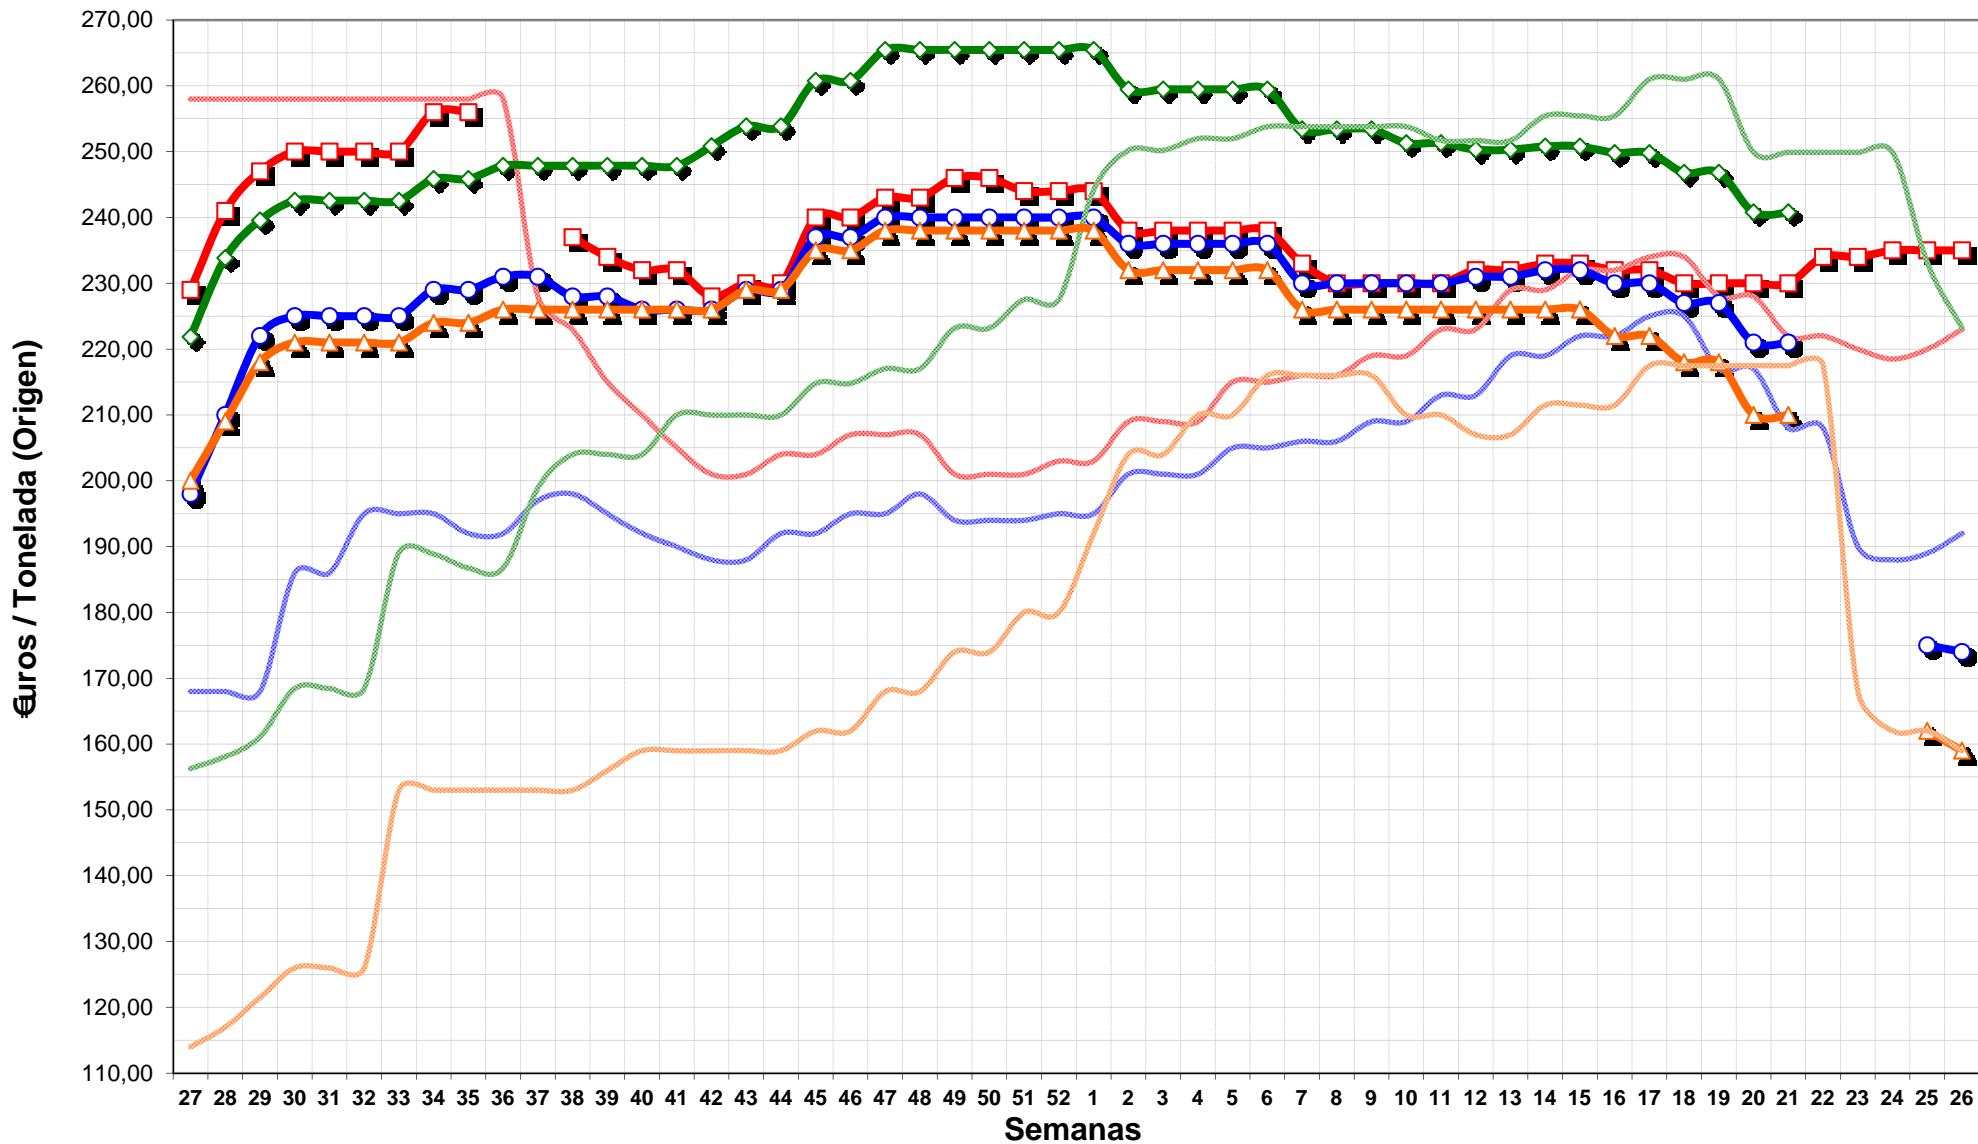

Mesa de Cereales: Precios Campaña 2012-2013 (Cebada +62kg/hl, Maíz y Trigo Blando Panificable)

- Maiz
- Maiz (camp.ant.)
- ◆ Trigos Panificables
- Trigos Panificables (camp.ant.)
- Cebada +62 Kg/hl
- Cebada +62 Kg/hl (camp.ant.)
- ▲ Avena Rubia
- Avena Rubia (camp.ant.)