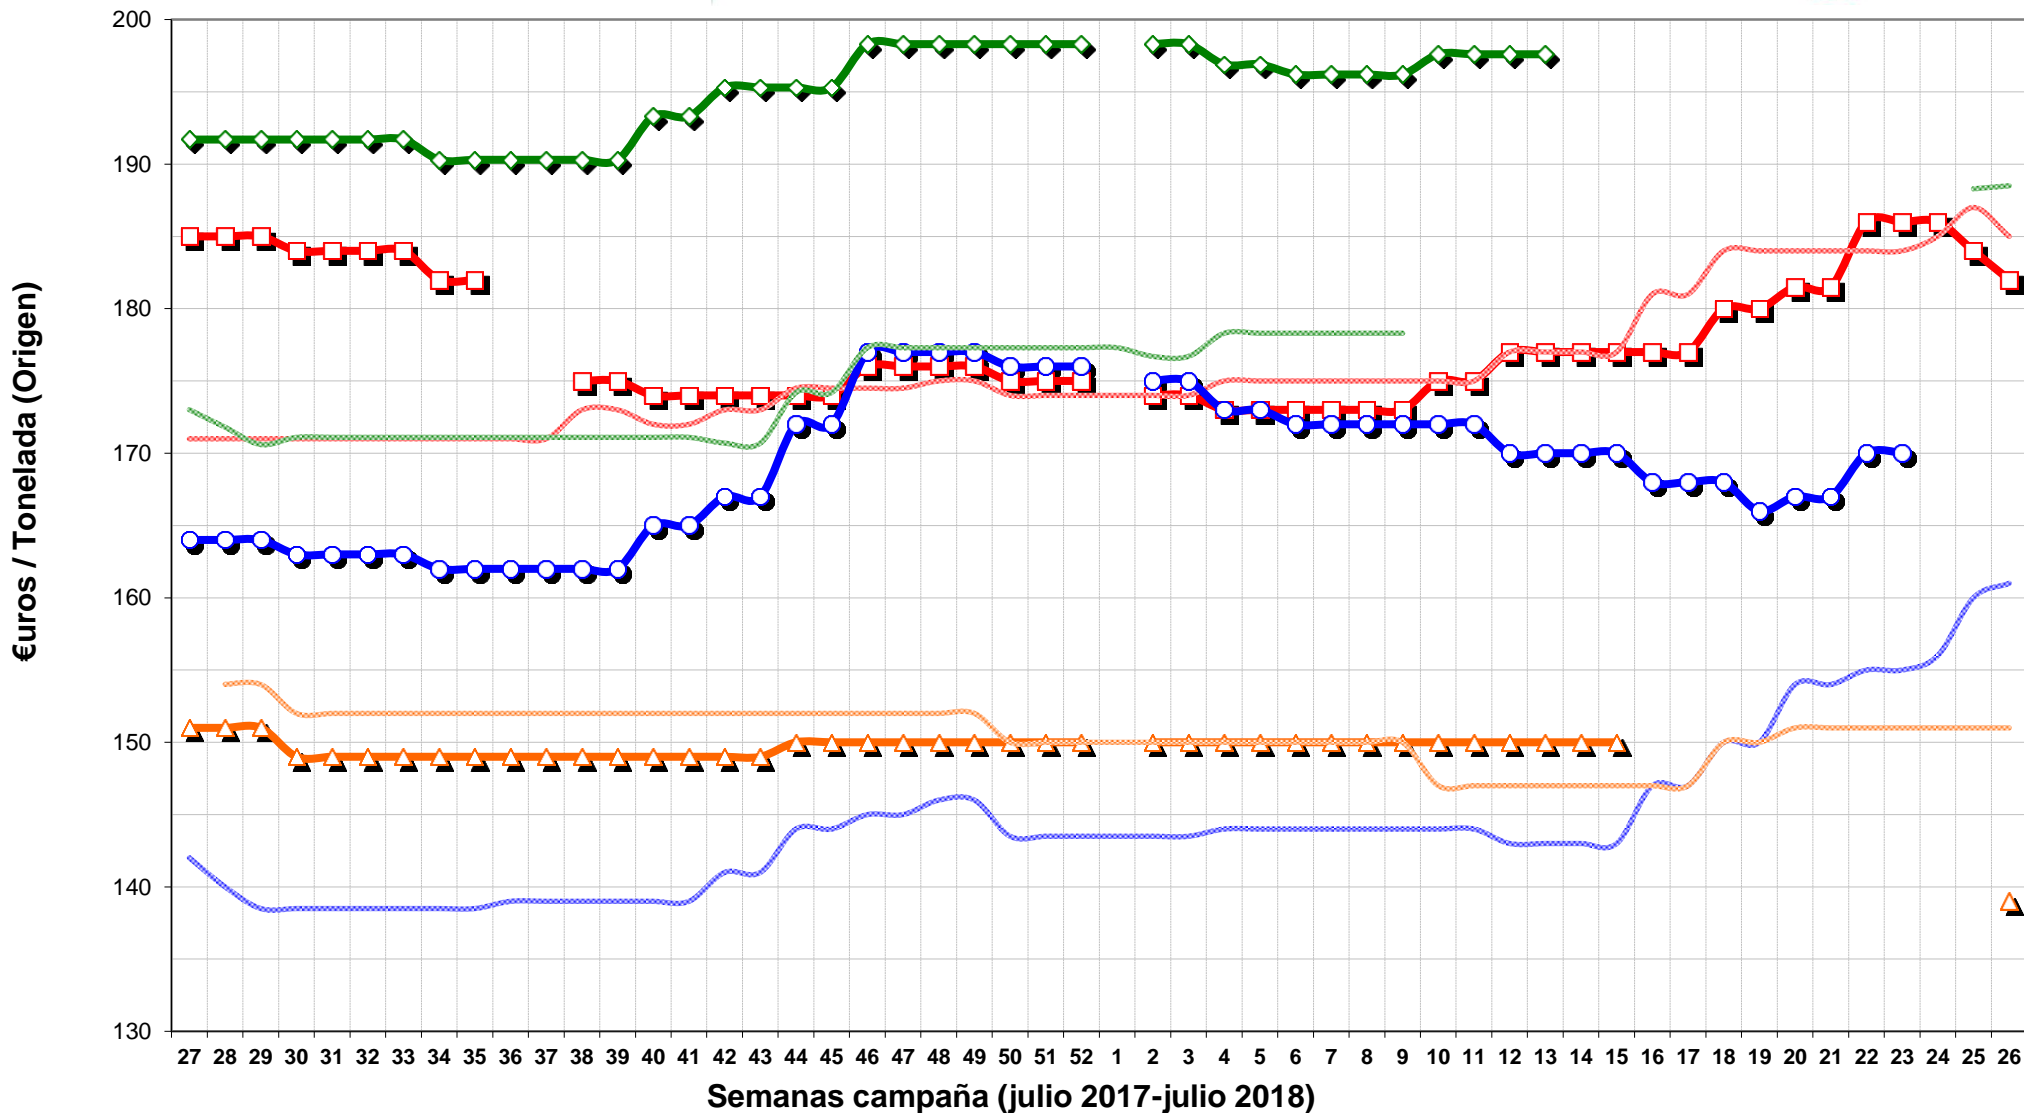

# Mesa de Cereales: Cotizaciones Campaña 2017-2018 (Cebada +62kg/hl, Maíz y Trigo Blando Panificable)

Maíz

Maíz (camp.ant.)

Cebada +62 Kg/hl

Cebada +62 Kg/hl (camp.ant.)

Trigos Panificables

Trigos Panificables (camp.ant.)

Avena Rubia

Avena Rubia (camp.ant.)