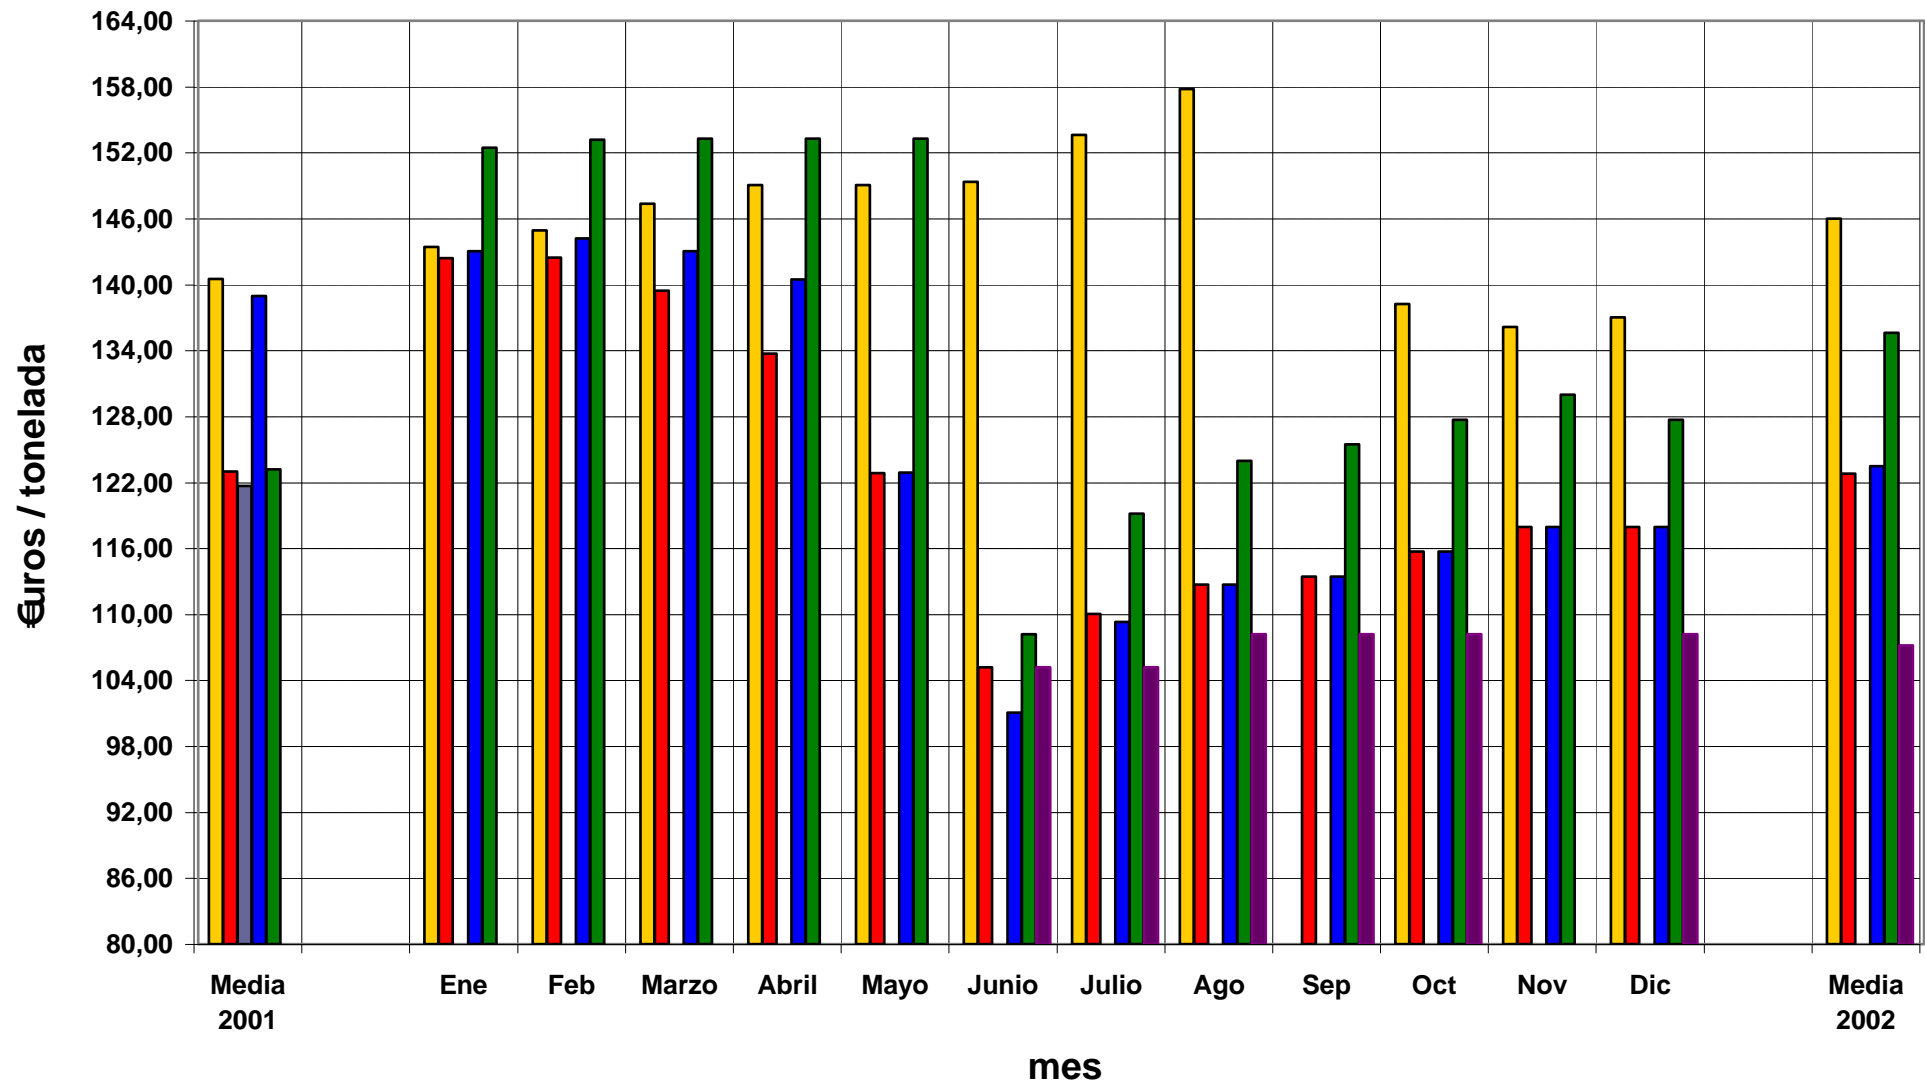

Lonja Toledana
Mesa de Cereales: Precios Medios Mensuales año 2002
Cebada, Maiz, Avena y centeno

■ Maíz
 ■ Cebada +62 Kg/Hl
 ■ Cebada -62 Kg/Hl
 ■ Cebada Caballar
 ■ Avena
 ■ Centeno