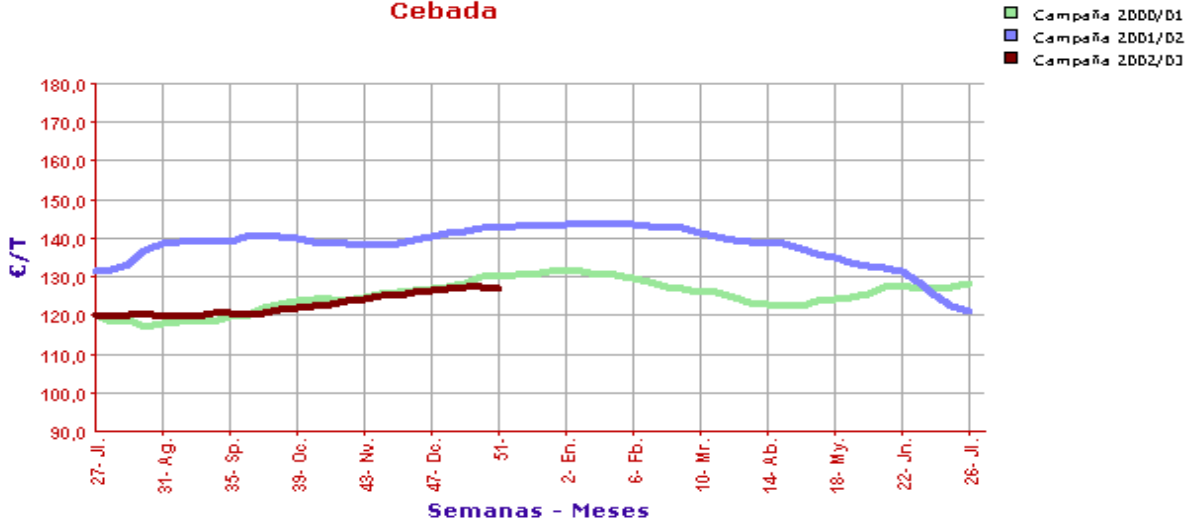

## LONJA TOLEDANA

**Comparativa de Precios Testigo MAPYA - Precios Lonja Toledana. Cebada**

**Precios Testigo MAPYA**

**Cebada**

## **Precios de la Lonja Toledana**

**Últimos Precios**

**Semana**

**Semana**

**50/2002**

**51/2002**

**9-15/12**

**16-22/12**

**Precios Testigo MAPYA**

**127,13**

**126,68**

*(Posición Comercial entrada industria transformadora)*

**Precios Lonja Toledana**

**118,70**

**117,20**

*(Posición Comercial Origen Agricultor)*