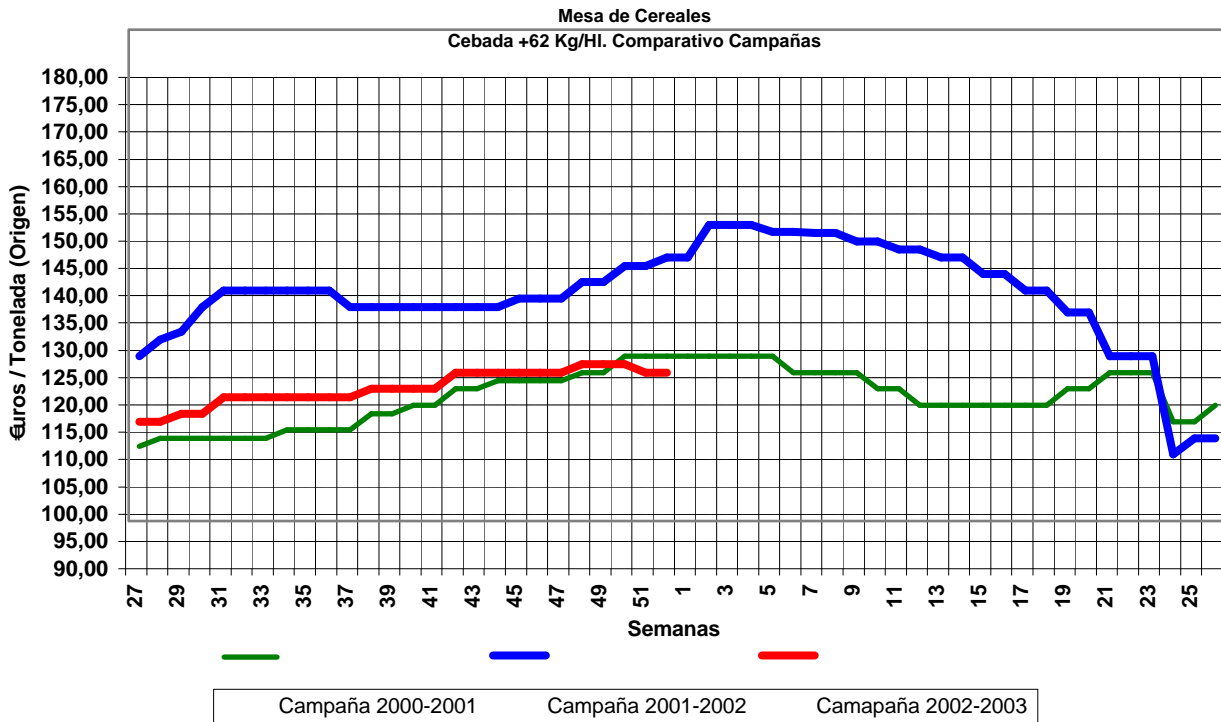

## LONJA TOLEDANA

**Comparativa de Precios Testigo MAPYA - Precios Lonja Toledana. Cebada**

**Precios Testigo MAPYA**

**Cebada**

## **Precios de la Lonja Toledana**

**Últimos Precios**

**Semana**

**Semana**

**50/2002**

**51/2002**

**9-15/12**

**16-22/12**

**Precios Testigo MAPYA**

**127,13**

**126,68**

*(Posición Comercial entrada industria transformadora)*

**Precios Lonja Toledana**

**118,70**

**117,20**

*(Posición Comercial Origen Agricultor)*