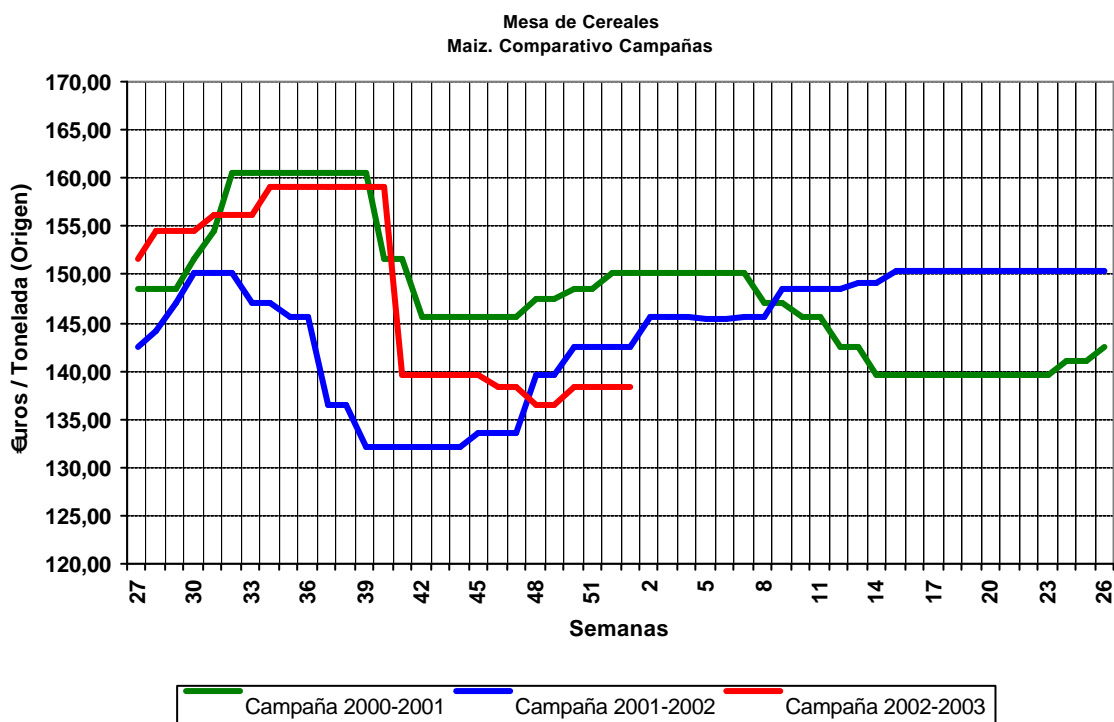

LONJA TOLEDANA
Comparativa de Precios Testigo MAPA - Precios Lonja Toledana. Maíz
Precios Testigo MAPA

Precios de la Lonja Toledana

Últimos Precios	Semana	Semana
	50/2002	51/2002
	9-15/12	16-22/12
Precios Testigo MAPA	139,06	138,64
<i>(Posición Comercial entrada industria transformadora)</i>		
Precios Lonja Toledana	137,03	137,03
<i>(Posición Comercial Origen Agricultor)</i>		
Diferencia Carga y Transporte (%)	+1,46	+1,16
<i>Precios en €/ Tonelada</i>		