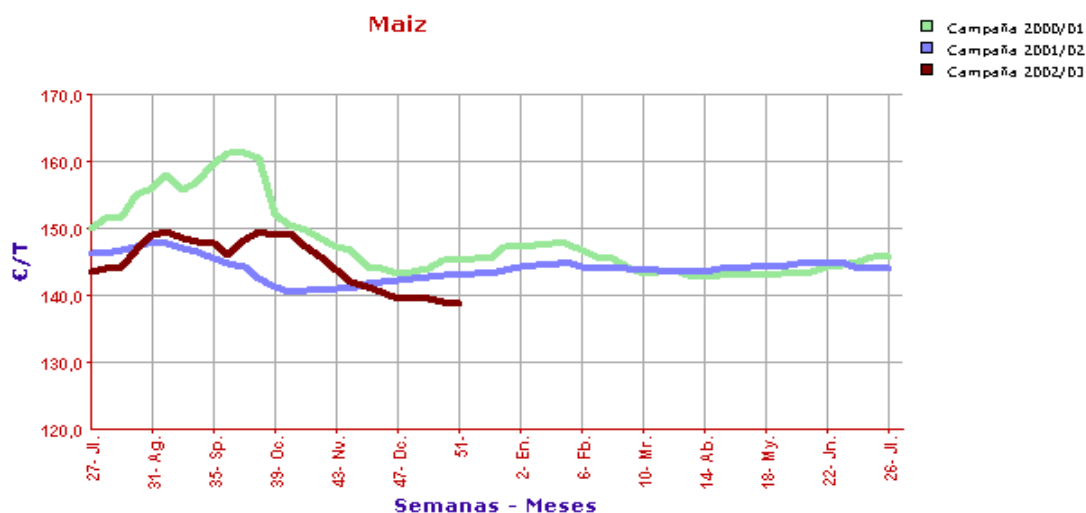

LONJA TOLEDANA
Comparativa de Precios Testigo MAPA - Precios Lonja Toledana. Maíz
Precios Testigo MAPA

Precios de la Lonja Toledana

Últimos Precios	Semana	Semana
	50/2002	51/2002
	9-15/12	16-22/12
Precios Testigo MAPA	139,06	138,64
<i>(Posición Comercial entrada industria transformadora)</i>		
Precios Lonja Toledana	137,03	137,03
<i>(Posición Comercial Origen Agricultor)</i>		
Diferencia Carga y Transporte (%)	+1,46	+1,16
<i>Precios en €/ Tonelada</i>		