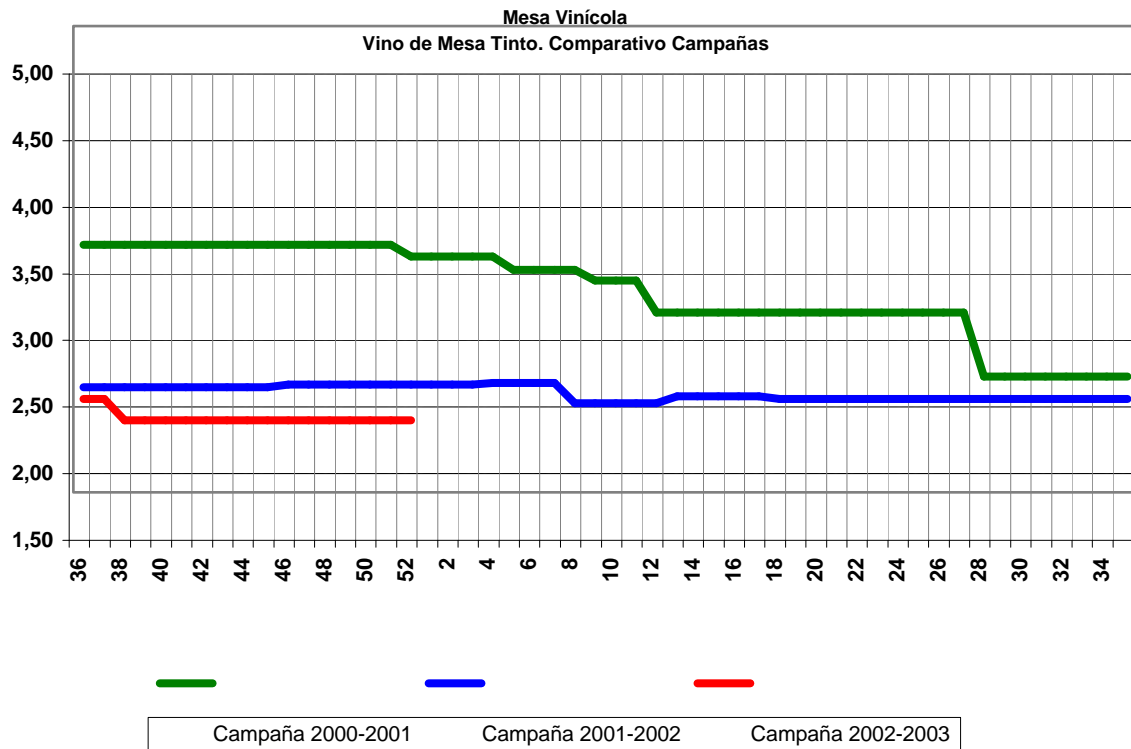

## LONJA TOLEDANA

**Comparativa Precios Testigo MAPA - Precios Lonja Toledana. Vino de Mesa Tinto**  
**Precios Testigo MAPA**

**Vino tinto mesa**

**A partir de la semana 2 de 2002, aplicación del RgtoCE 2705/01**

## *Precios de la Lonja Toledana*

**Últimos Precios**

**Semana**  
**50/2002**  
**9-15/12**

**Semana**  
**51/2002**  
**16-22/12**

**Precios Testigo MAPYA**  
*(Posición Comercial salida bodega)*

**2,91**

**2,90**

**Precios Lonja Toledana**  
*(Posición Comercial Origen)*

**2,04**

**2,04**

**Precios en € / Hectógrado**