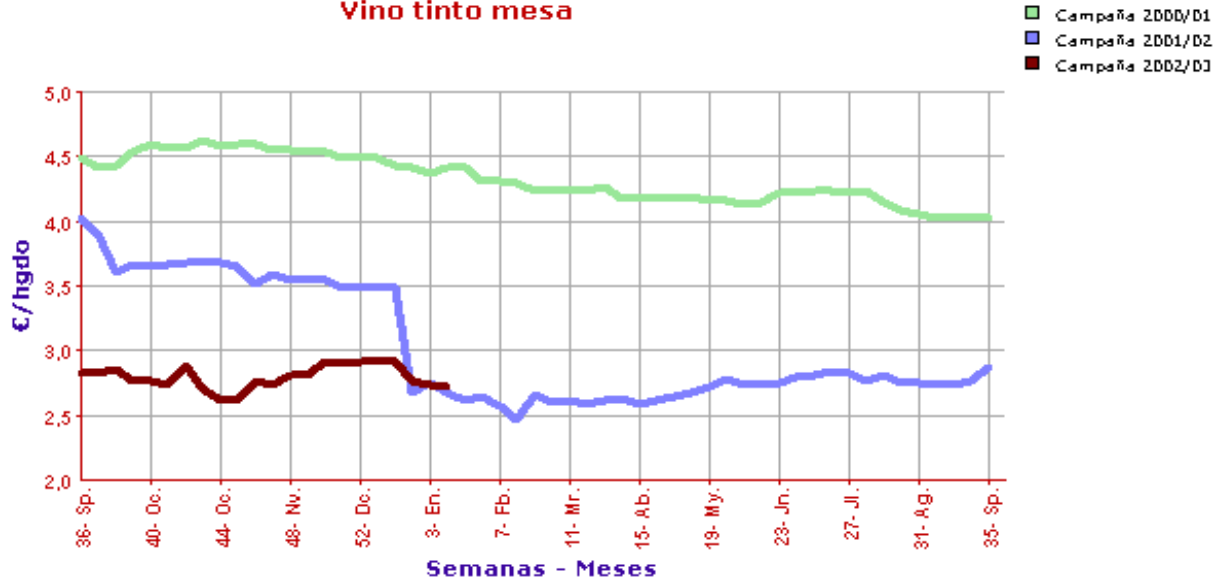

## LONJA TOLEDANA

**Comparativa Precios Testigo MAPA - Precios Lonja Toledana. Vino de Mesa Tinto**  
**Precios Testigo MAPA**

**Vino tinto mesa**

**A partir de la semana 2 de 2002, aplicación del RgtoCE 2705/01**

## *Precios de la Lonja Toledana*

**Últimos Precios**

**Semana**  
**50/2002**  
**9-15/12**

**Semana**  
**51/2002**  
**16-22/12**

**Precios Testigo MAPYA**  
*(Posición Comercial salida bodega)*

**2,91**

**2,90**

**Precios Lonja Toledana**  
*(Posición Comercial Origen)*

**2,04**

**2,04**

**Precios en € / Hectógrado**