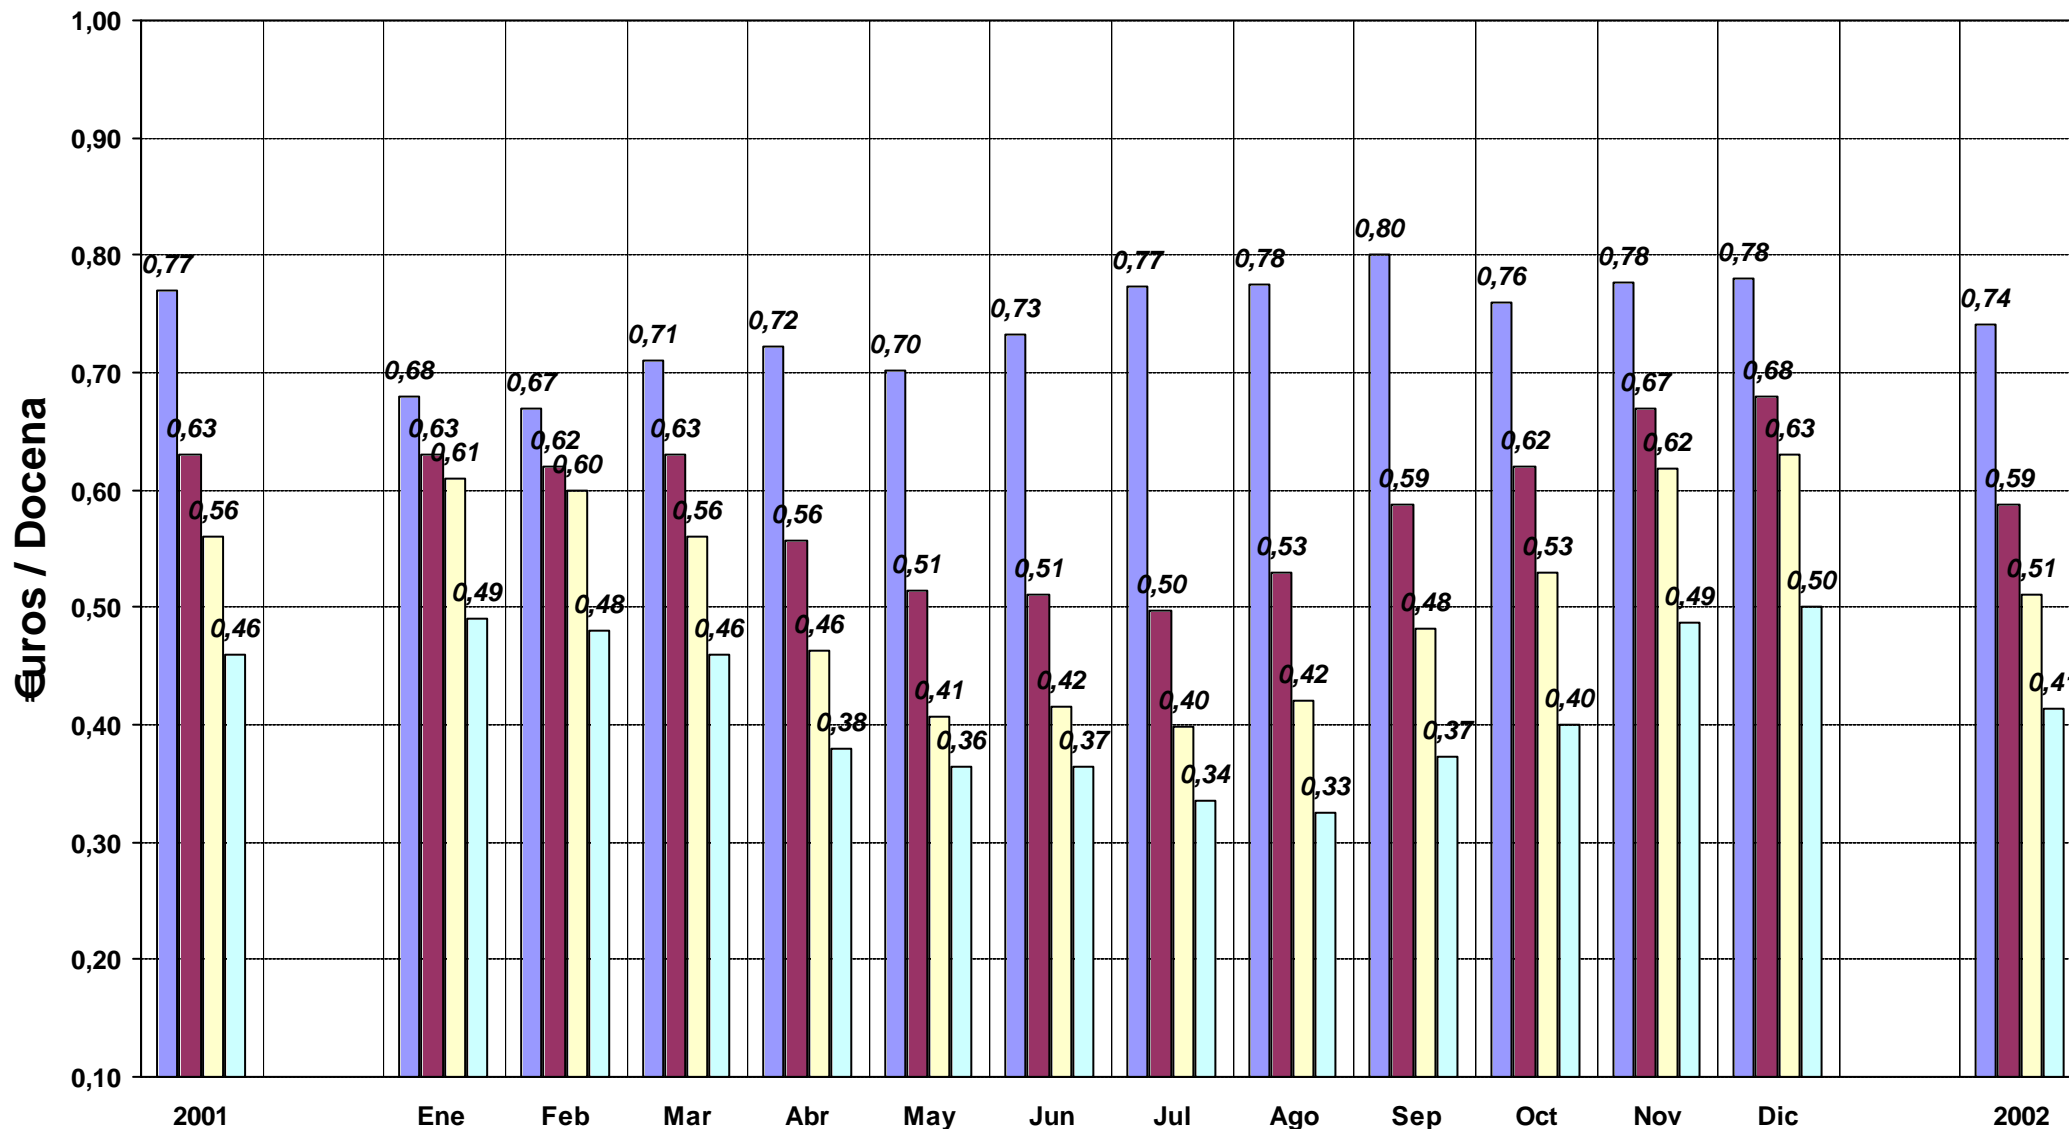

**Lonja Toledana**  
**Mesa del Huevo de Castilla-La Mancha**  
 Precios Medios Mensuales. Año 2002

■ XL-Supergrandes  
 ■ L-Grandes  
 ■ M-Medanos  
 ■ S-Pequeños