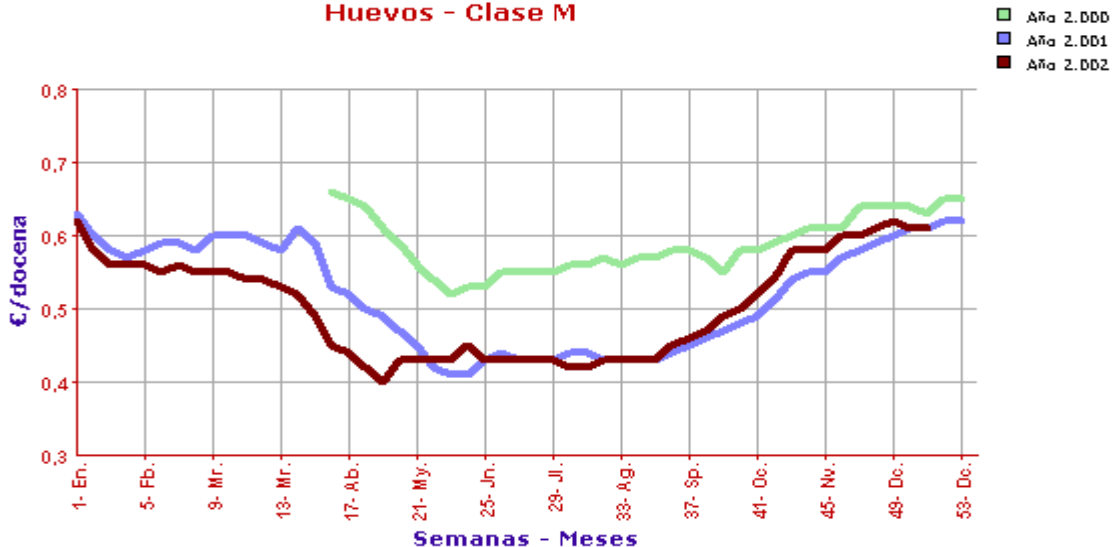

Comparativa de Precios Testigo MAPA - Precios Lonja Toledana. Huevos Clase M

Precios Testigo MAPA
Huevos - Clase M

Lonja Toledana
Huevos Clase M

	Semana 45/2002 4-10/11	Semana 46/2002 11-18/11
Precios Testigo MAPYA	0,58	0,60
Precios Lonja Toledana	0,57	0,59
Desviación (%)	-1,72	-1,67

Precios en €/ Docena