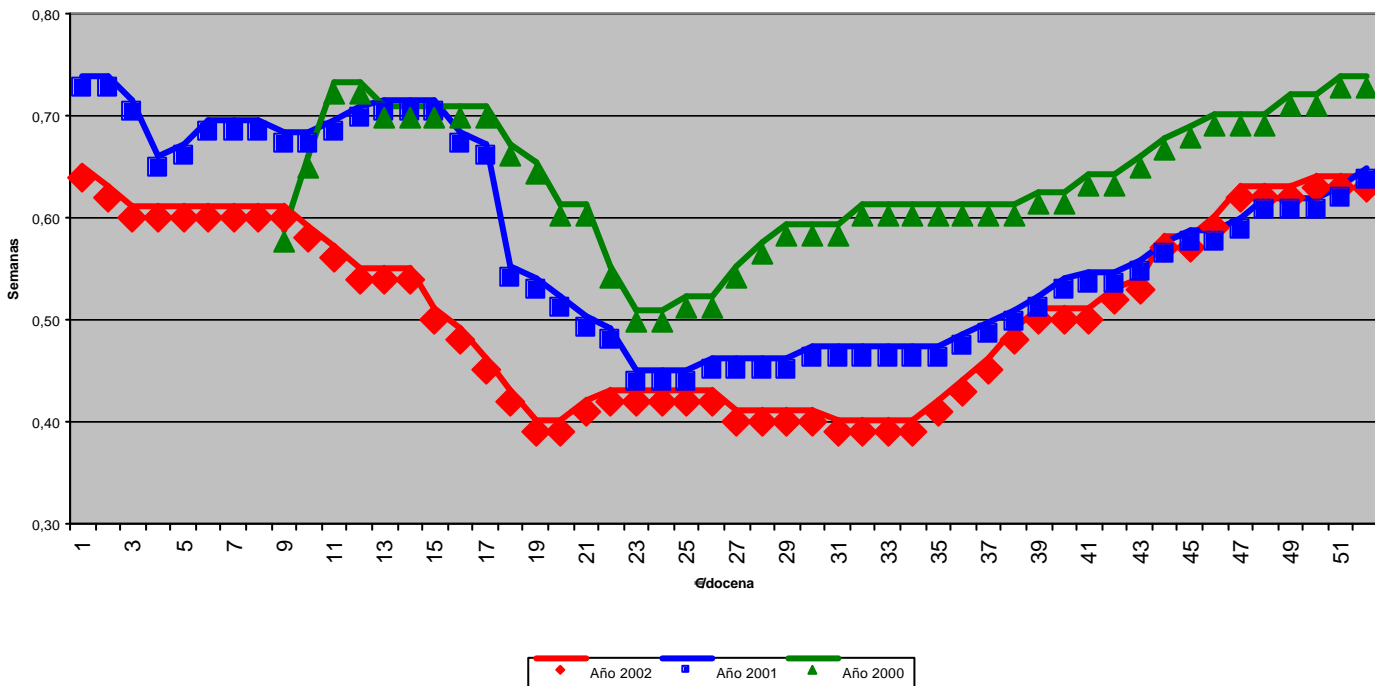

Comparativa de Precios Testigo MAPA - Precios Lonja Toledana. Huevos Clase M

Precios Testigo MAPA
Huevos - Clase M

Lonja Toledana
Huevos Clase M

	Semana 45/2002 4-10/11	Semana 46/2002 11-18/11
Precios Testigo MAPYA	0,58	0,60
Precios Lonja Toledana	0,57	0,59
Desviación (%)	-1,72	-1,67

Precios en €/ Docena