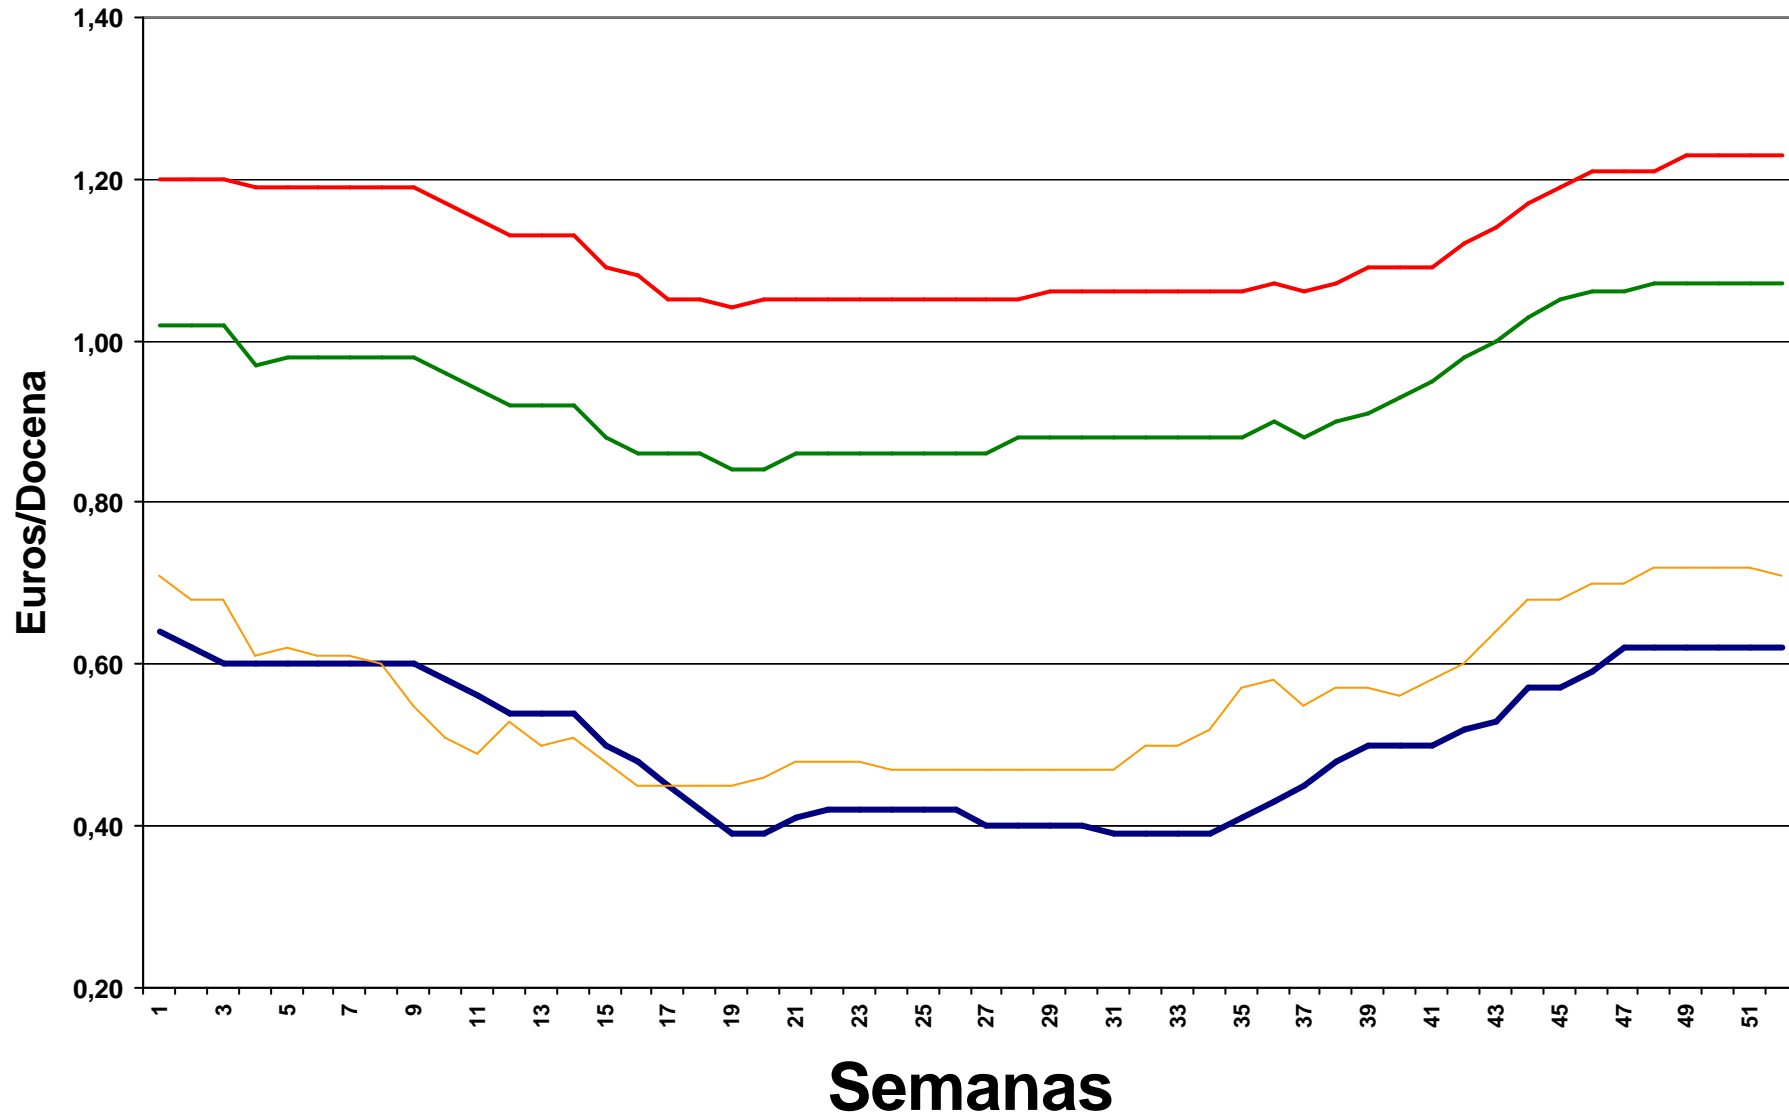

Lonja Toledana  
Comparativa de Precios de Lonjas año 2002. Huevos clase M

— TOLEDO — Madrid — Reus — Rungis (Francia)