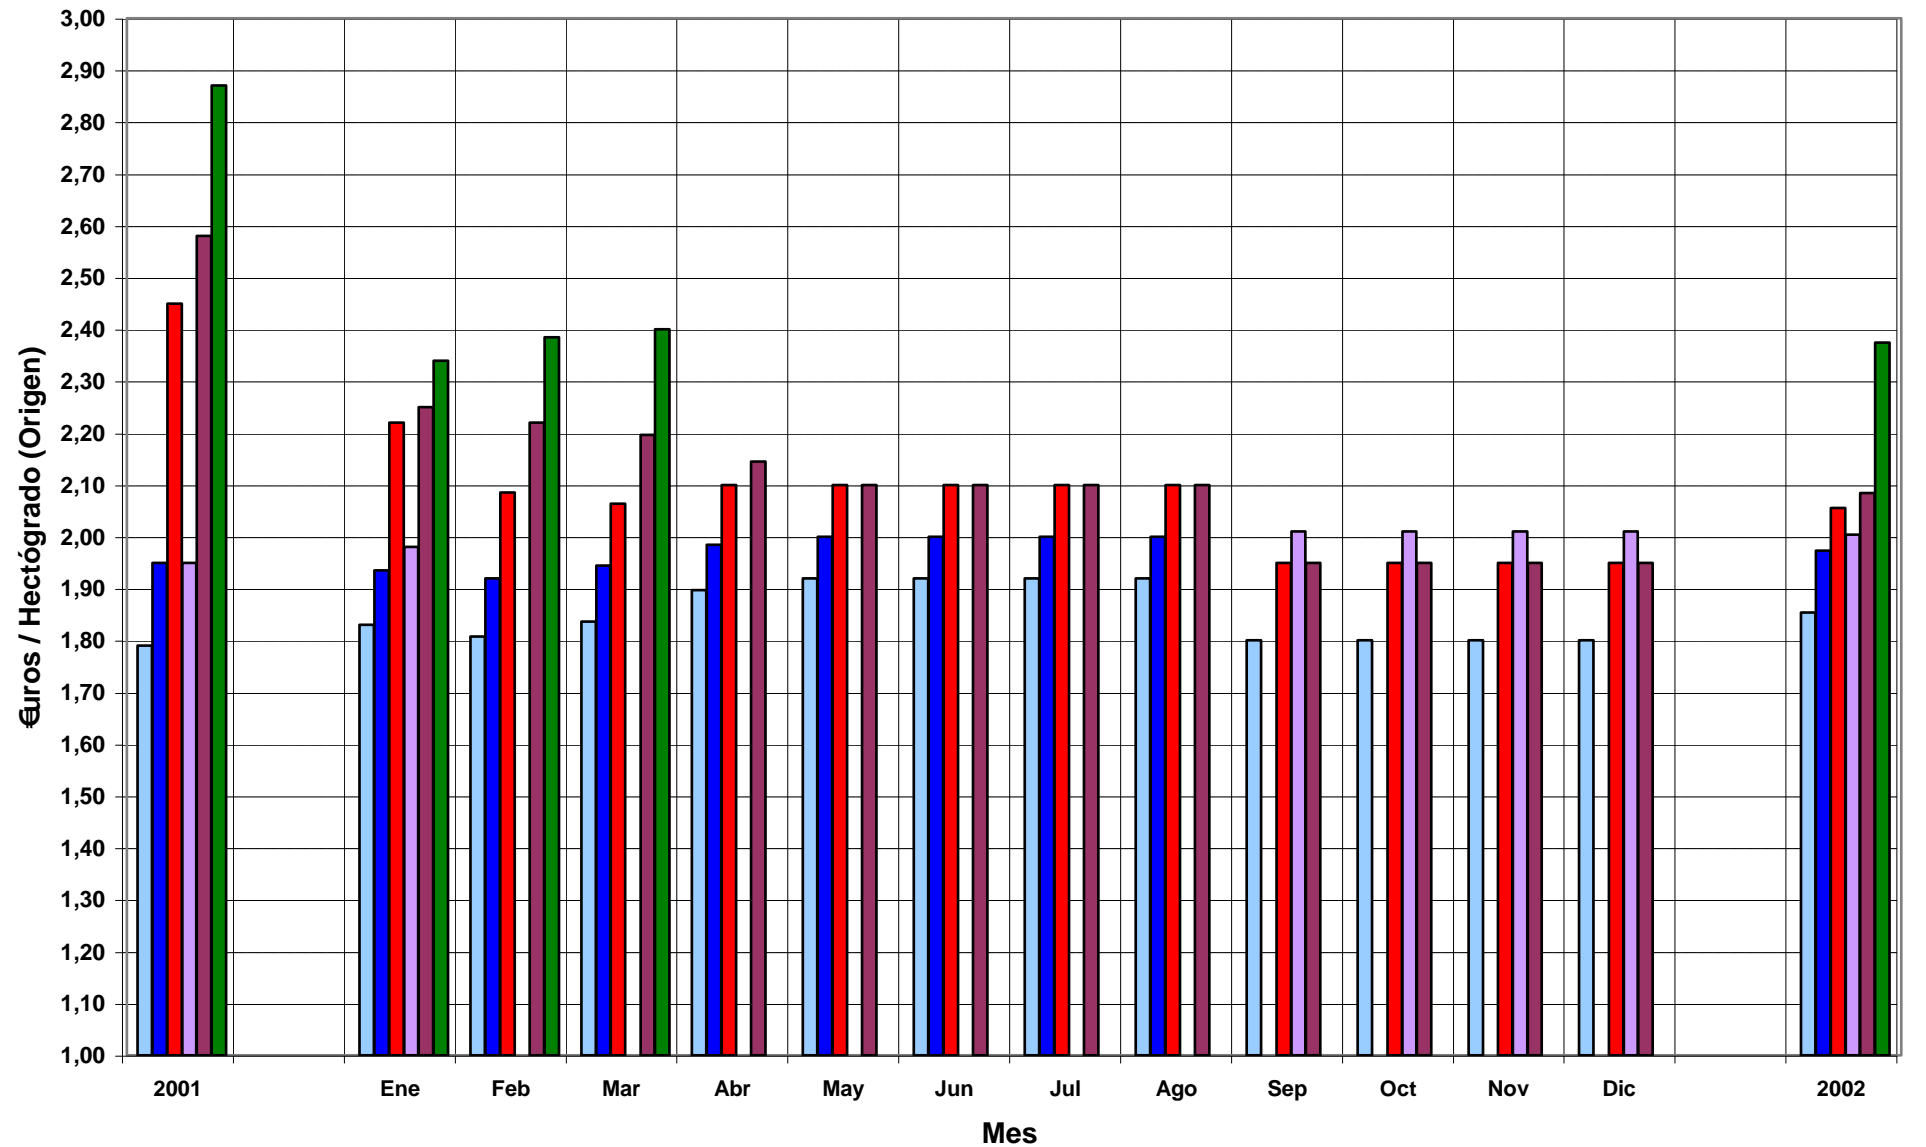

**LONJA TOLEDANA - MESA VINÍCOLA**  
**Mesa Vinícola: Vinos de Mesa Precios Mensuales Año 2002**

■ Blanco Fermen. Trad.

■ Blanco Fermen. Cont.

■ Tinto Directo

■ Mosto Azufrado Blanco

■ Tinto Garnacha Zona Mentrída

■ Rosado Garnacha Zona Mentrída