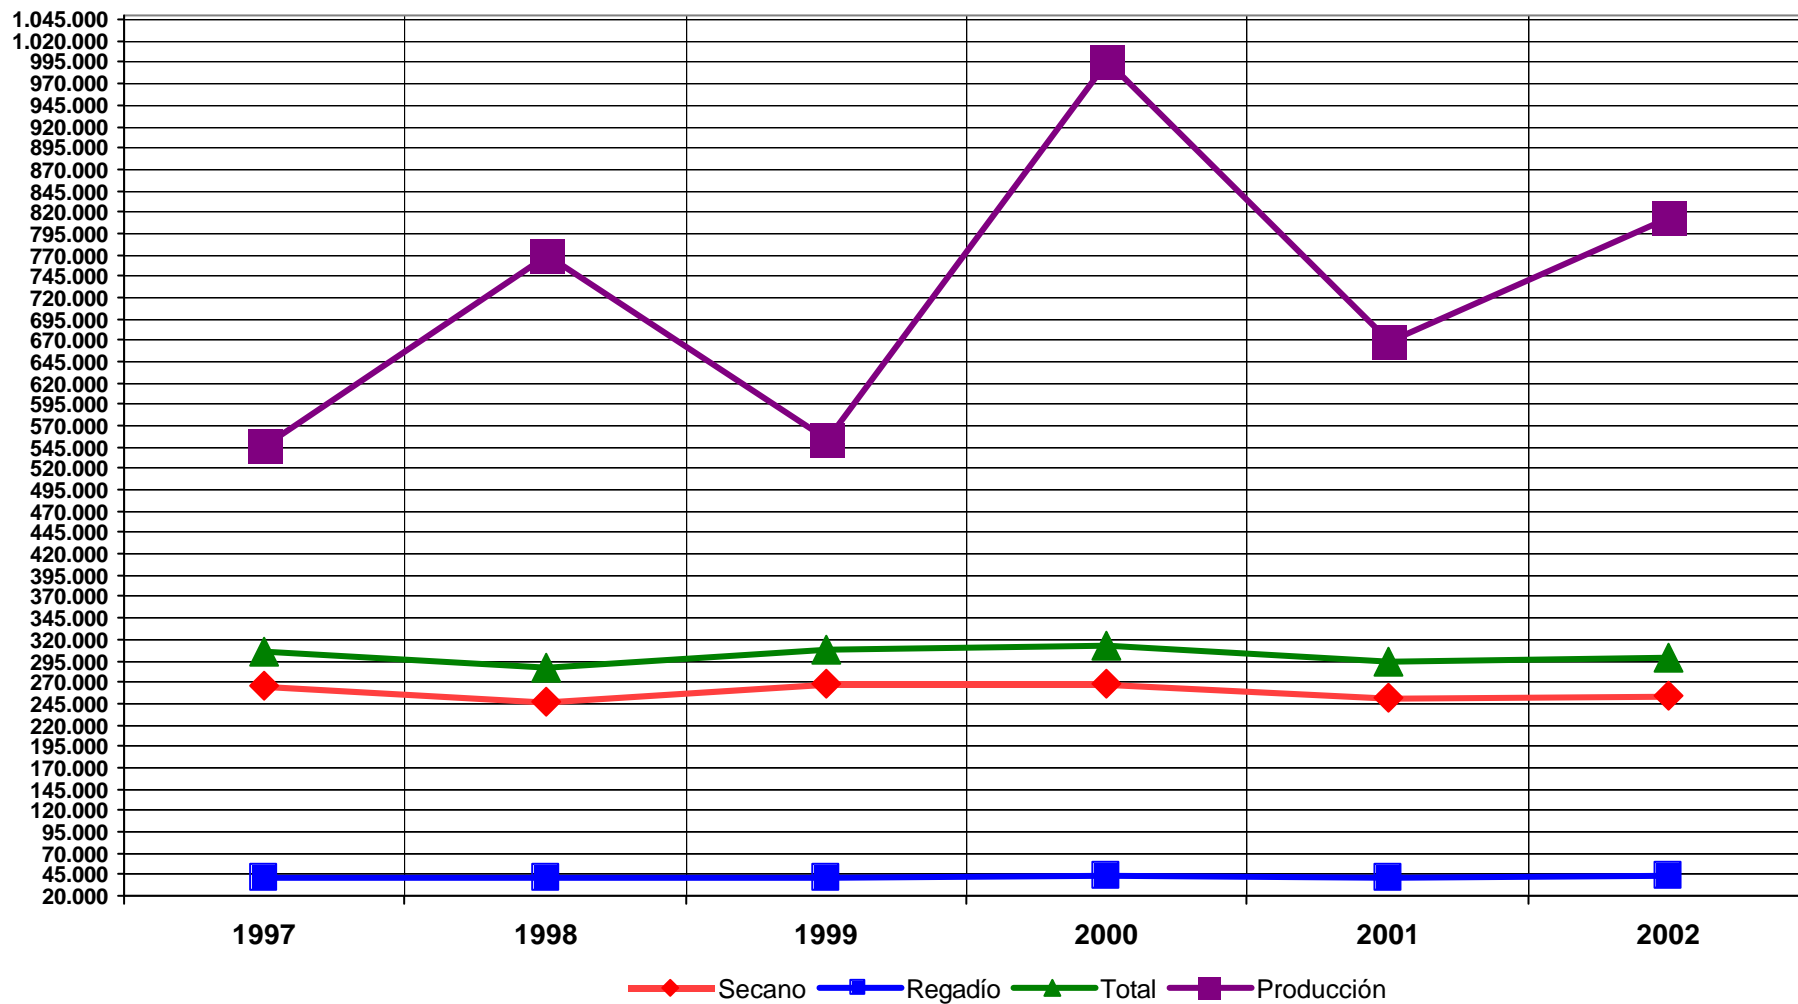

## Superficie de Siembra (Has) y Producción Total (Tm) en la Provincia de Toledo 1997-2002

Fuente: Delegación de Agricultura  
Consejería de Agricultura y Medio Ambiente de la Junta de Comunidades de Castilla la Mancha