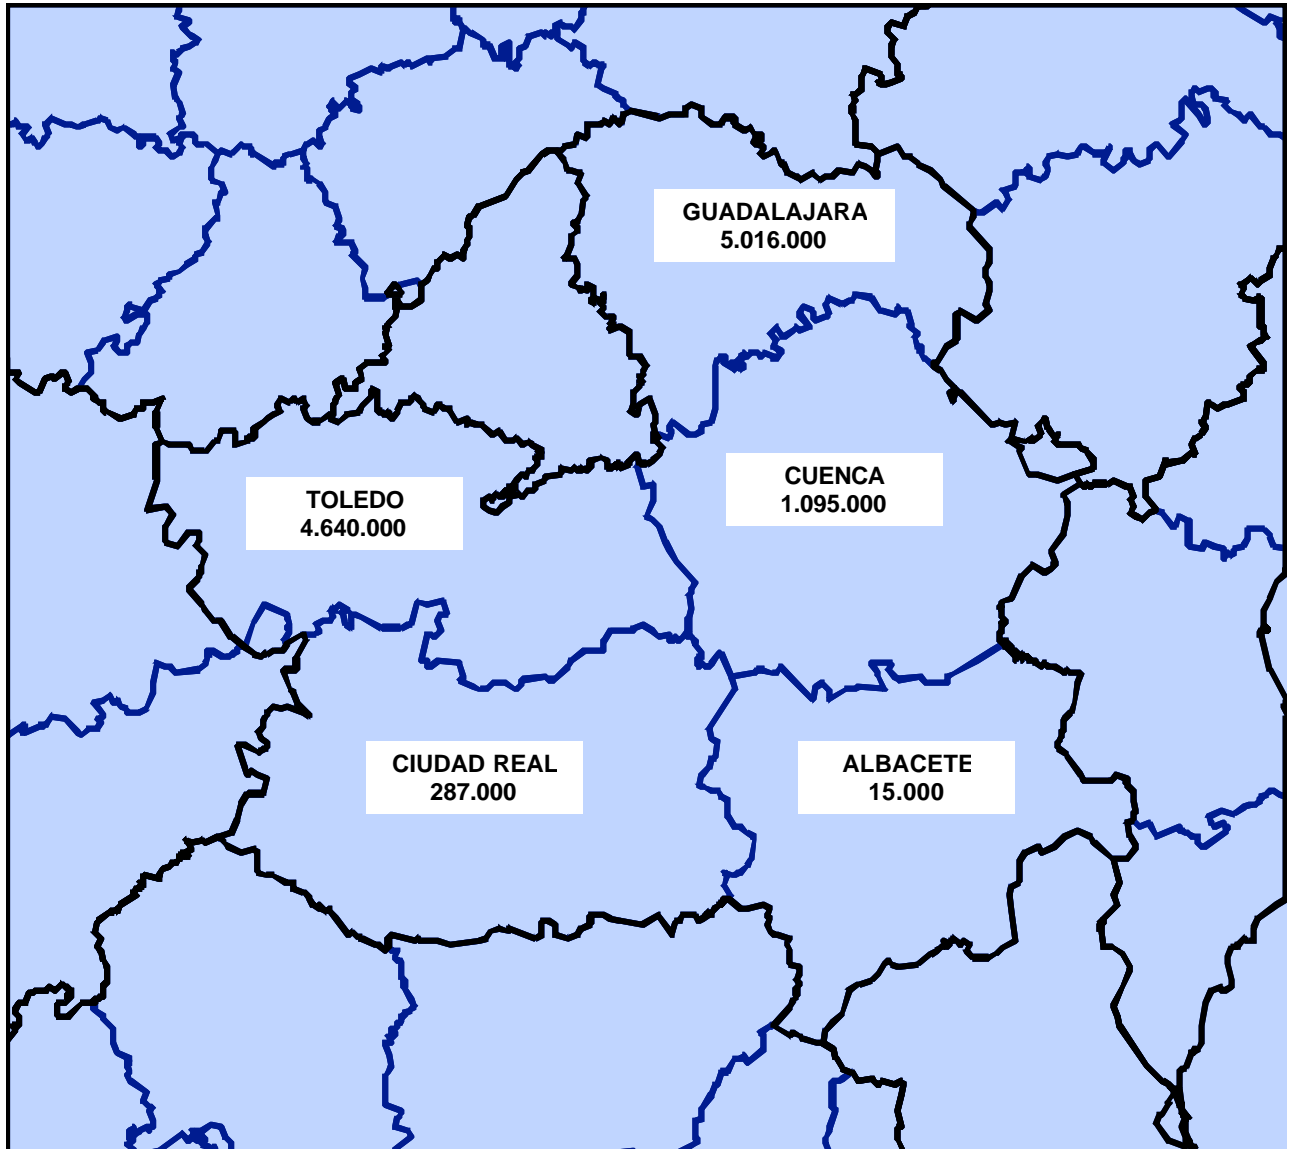

GALLINAS PONEDORAS EN CASTILLA – LA MANCHA 31-12-2001

TOTAL 11.053.000

Fuente. AVICAM. Avicultores de Castilla -La Mancha