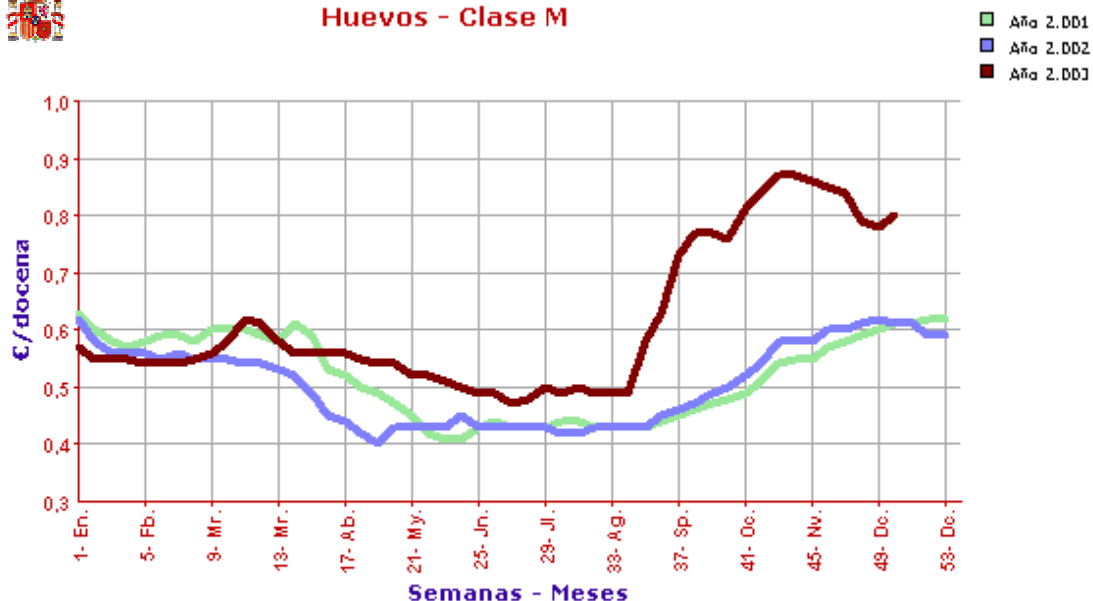

**Gráfico 3**

**Comparativa de Precios Testigo MAPYA - Precios Lonja Toledana. Huevos Clase M**

**Huevos - Clase M**

**Lonja Toledana  
Huevos Clase M**

	Semana 49/2003 1-7/12	Semana 50/2003 8-14/12	Diferencia
<b>Precios Testigo MAPYA</b>	<b>0,78</b>	<b>0,80</b>	<b>+0,02</b>
<b>Precios Lonja Toledana</b>	<b>0,91</b>	<b>0,87</b>	<b>-0,04</b>
<b>Desviación (%)</b>	<b>+14,29</b>	<b>+8,05</b>	<b>-6,24</b>