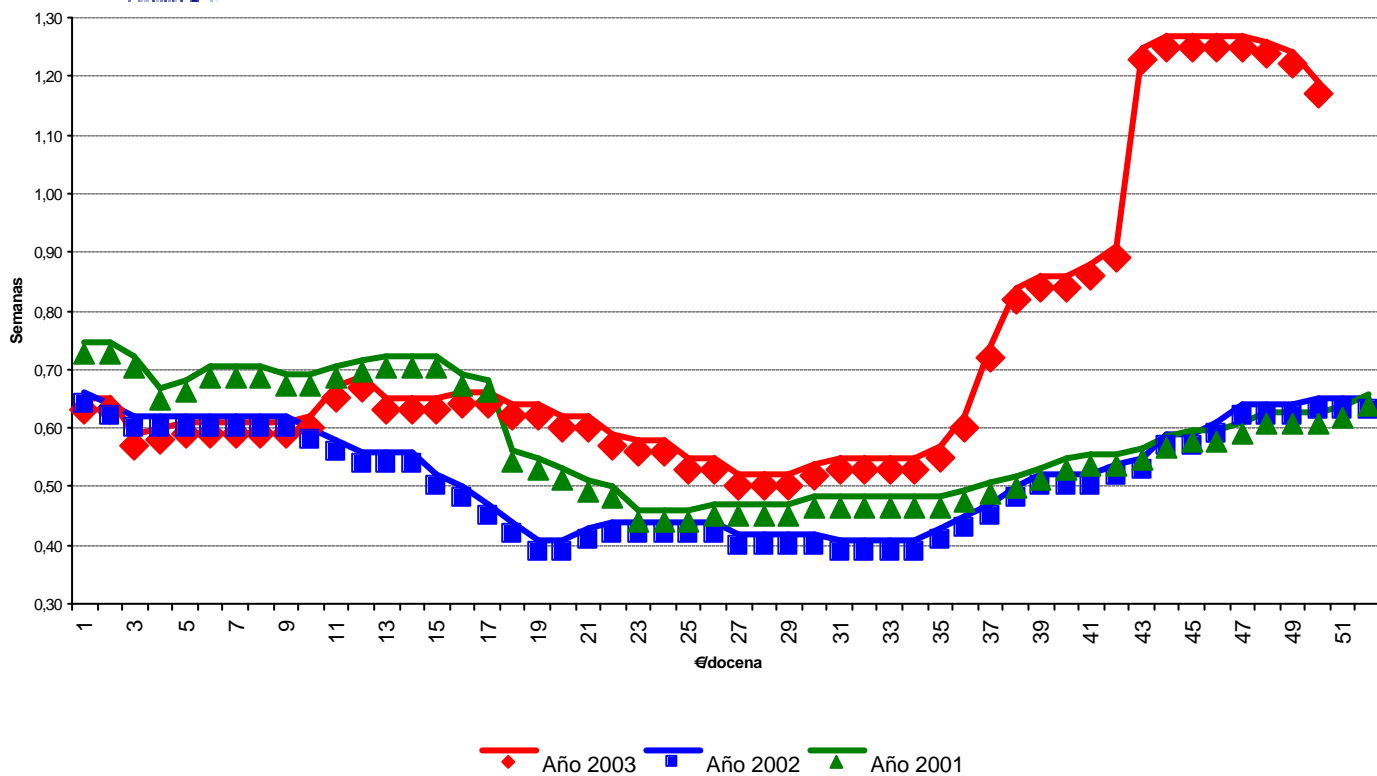

**Gráfico 3**

**Comparativa de Precios Testigo MAPYA - Precios Lonja Toledana. Huevos Clase M**

**Huevos - Clase M**

**Lonja Toledana  
Huevos Clase M**

	Semana 49/2003 1-7/12	Semana 50/2003 8-14/12	Diferencia
<b>Precios Testigo MAPYA</b>	<b>0,78</b>	<b>0,80</b>	<b>+0,02</b>
<b>Precios Lonja Toledana</b>	<b>0,91</b>	<b>0,87</b>	<b>-0,04</b>
<b>Desviación (%)</b>	<b>+14,29</b>	<b>+8,05</b>	<b>-6,24</b>