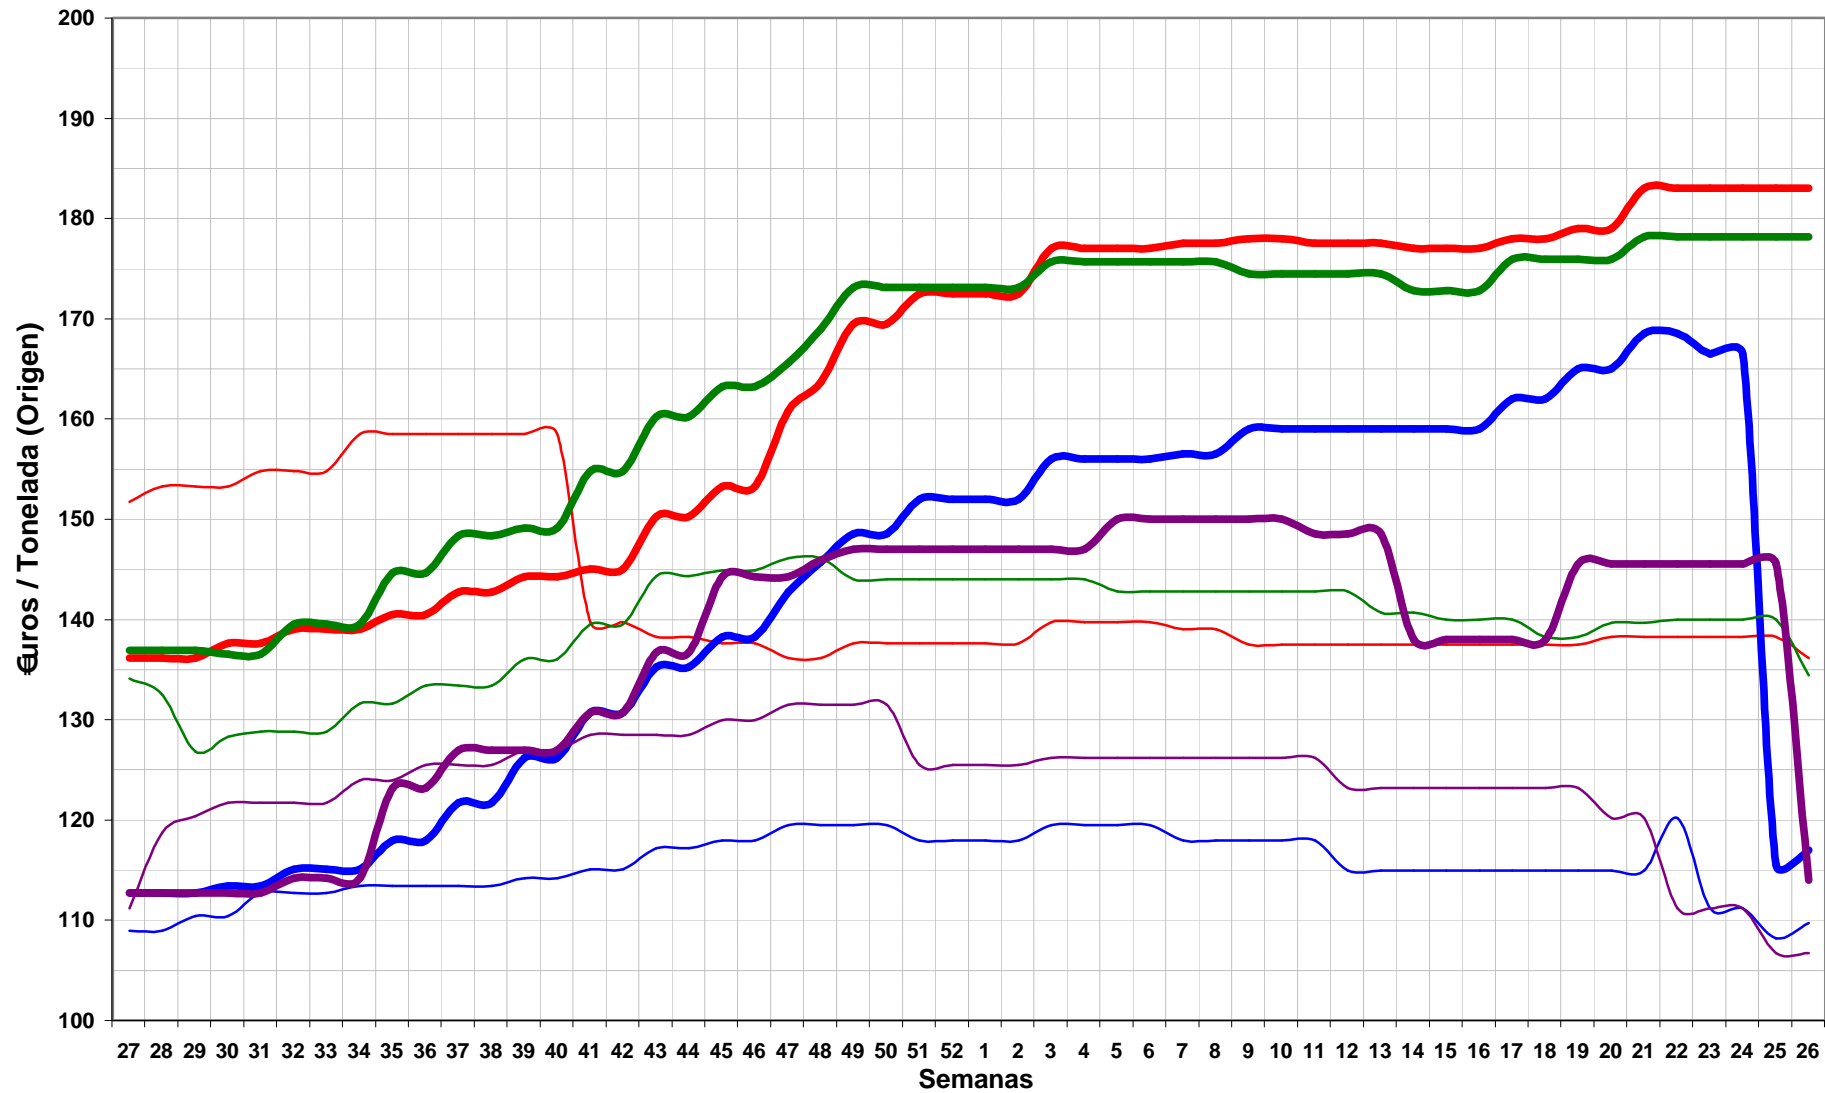

Gráfico 1

Mesa de Cereales: Precios Campaña 2003-2004
(Cebada +62kg/hl, Maíz y Trigo Blando Panificable)

Maíz
Cebada +62 Kg/hl (camp.ant.)
Avena Rubia

Maíz (camp.ant.)
Trigos Panificables
Avena Rubia (camp.ant.)

Cebada +62 Kg/hl
Trigos Panificables (camp.ant.)