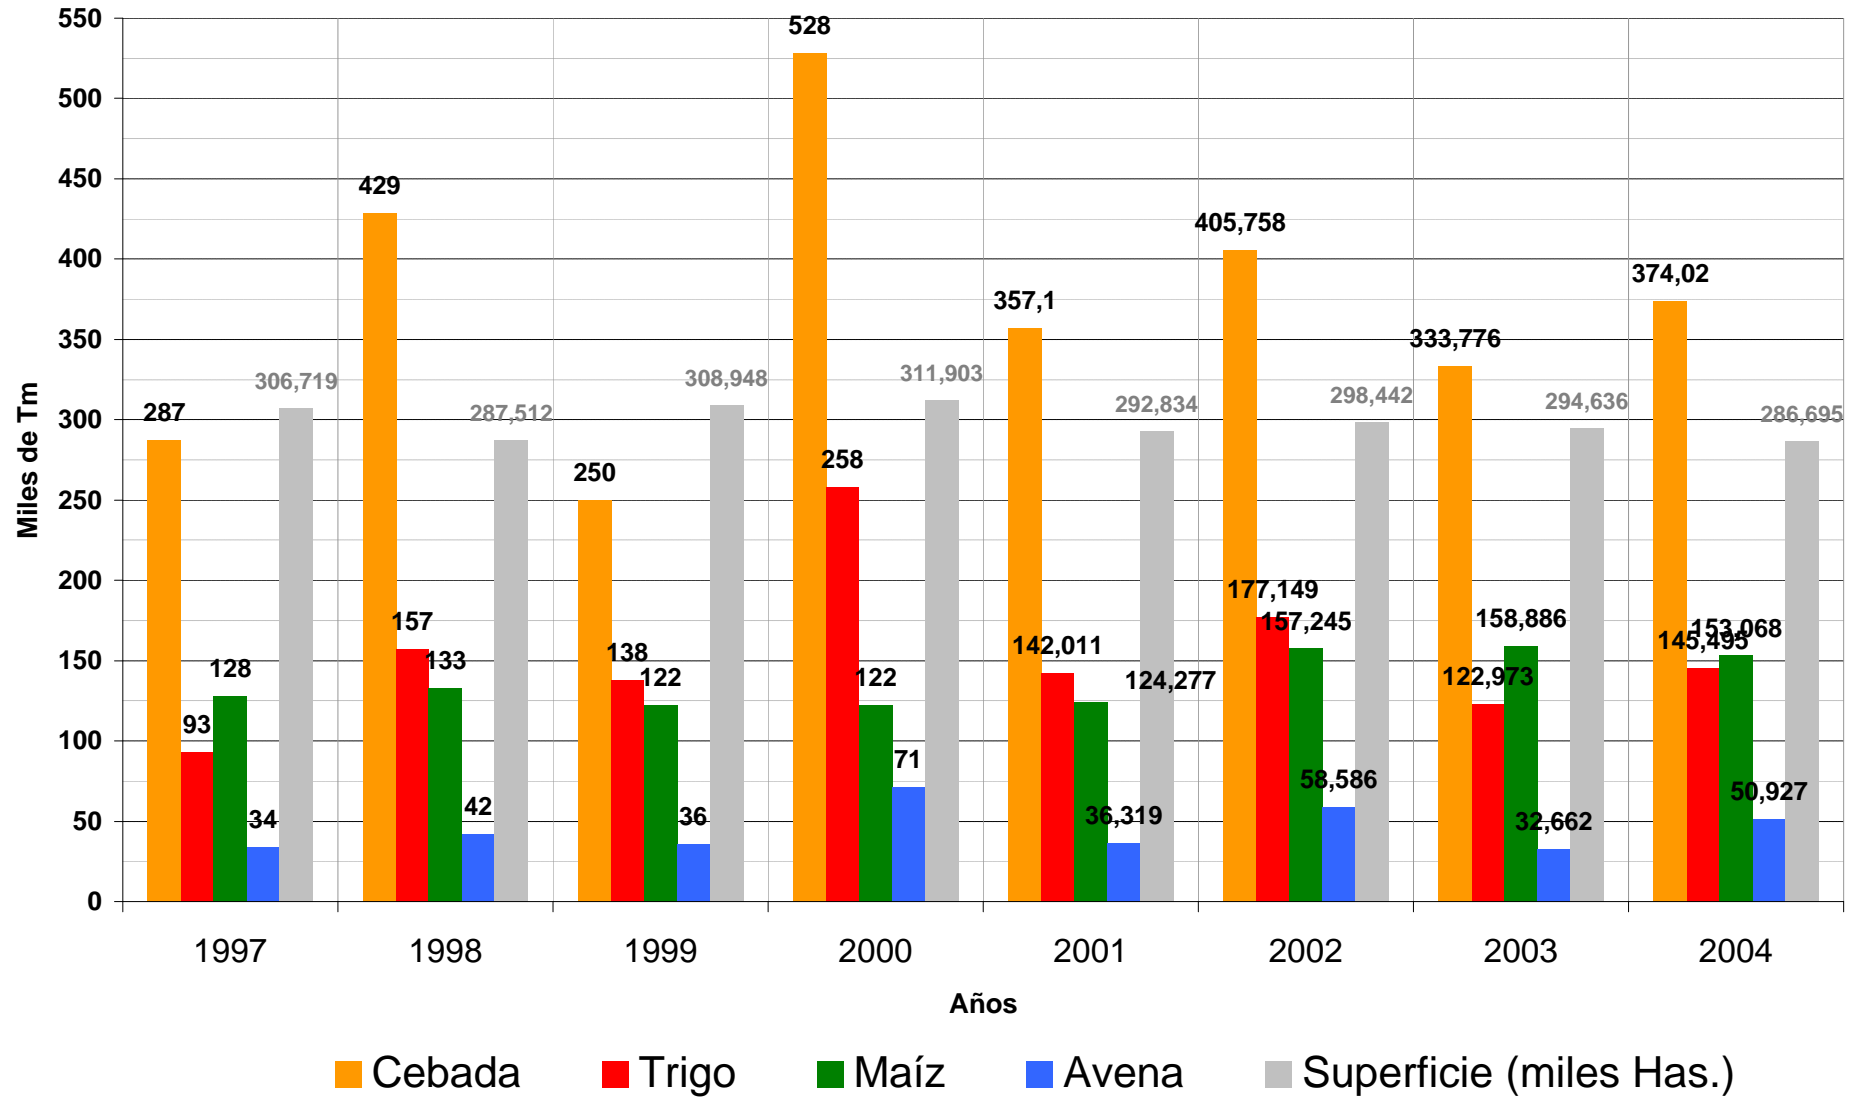

### Producción de los Principales Cereales 1997-2004

Fuente: Delegación de Agricultura  
 Consejería de Agricultura y Medio Ambiente de la Junta de Comunidades de Castilla la Mancha  
 (Datos Provisionales)