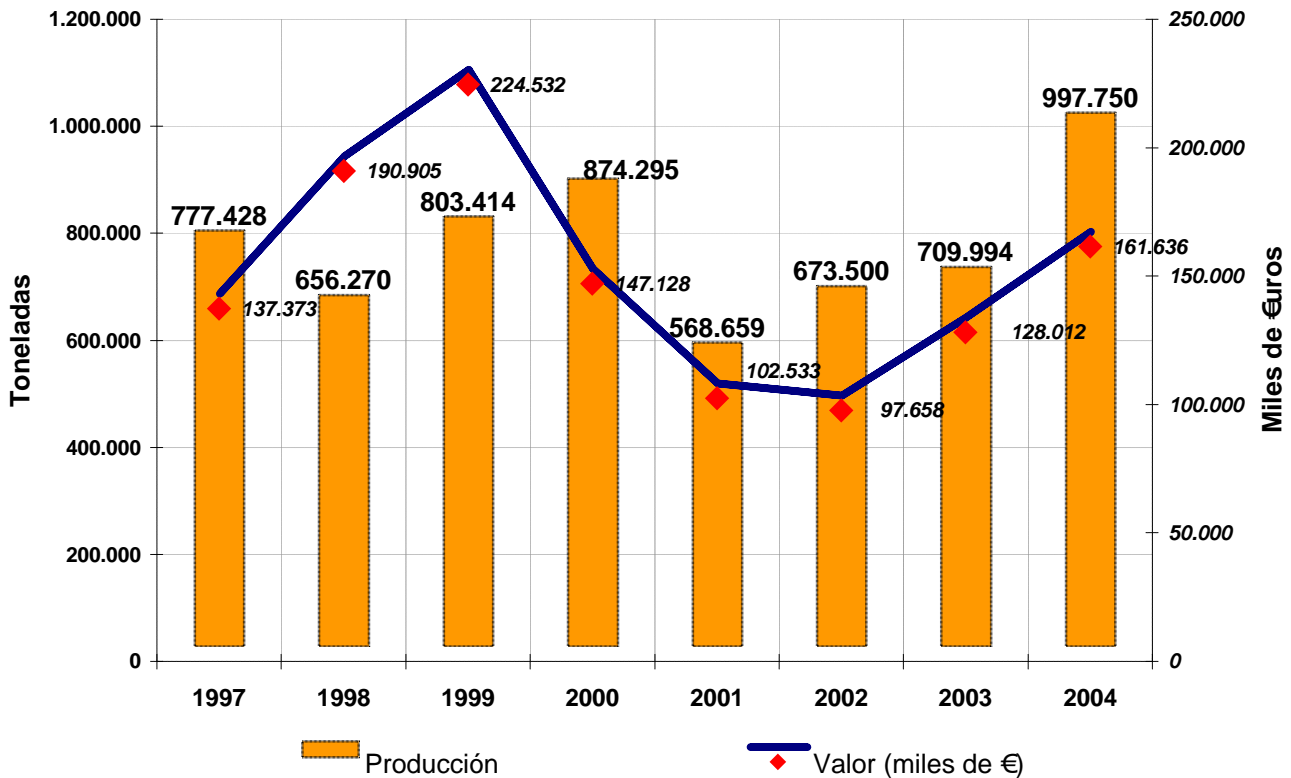

## Superficie de Viñedo 1997-2004

## Producción / Valor de la Producción 1997-2004

Fuente: Delegación de Agricultura de Toledo. Estudios e Informes. Junta de Comunidades de Castilla-La Mancha (Datos Provisionales)