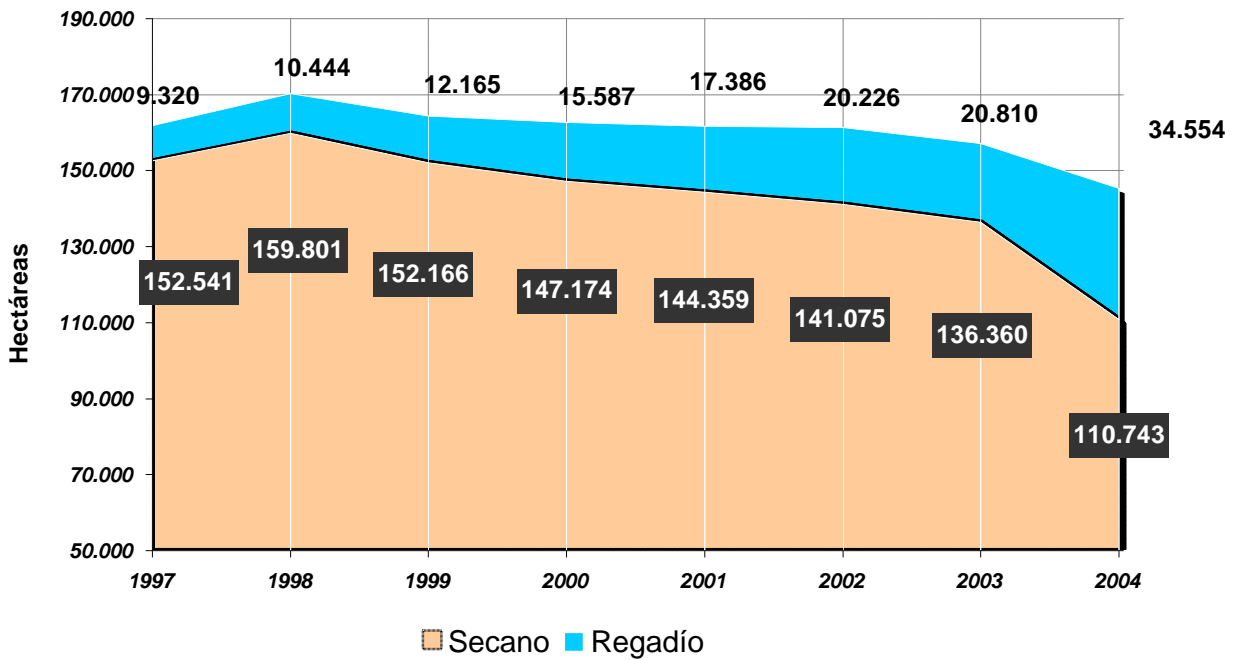

## Superficie de Viñedo 1997-2004

## Producción / Valor de la Producción 1997-2004

Fuente: Delegación de Agricultura de Toledo. Estudios e Informes. Junta de Comunidades de Castilla-La Mancha (Datos Provisionales)