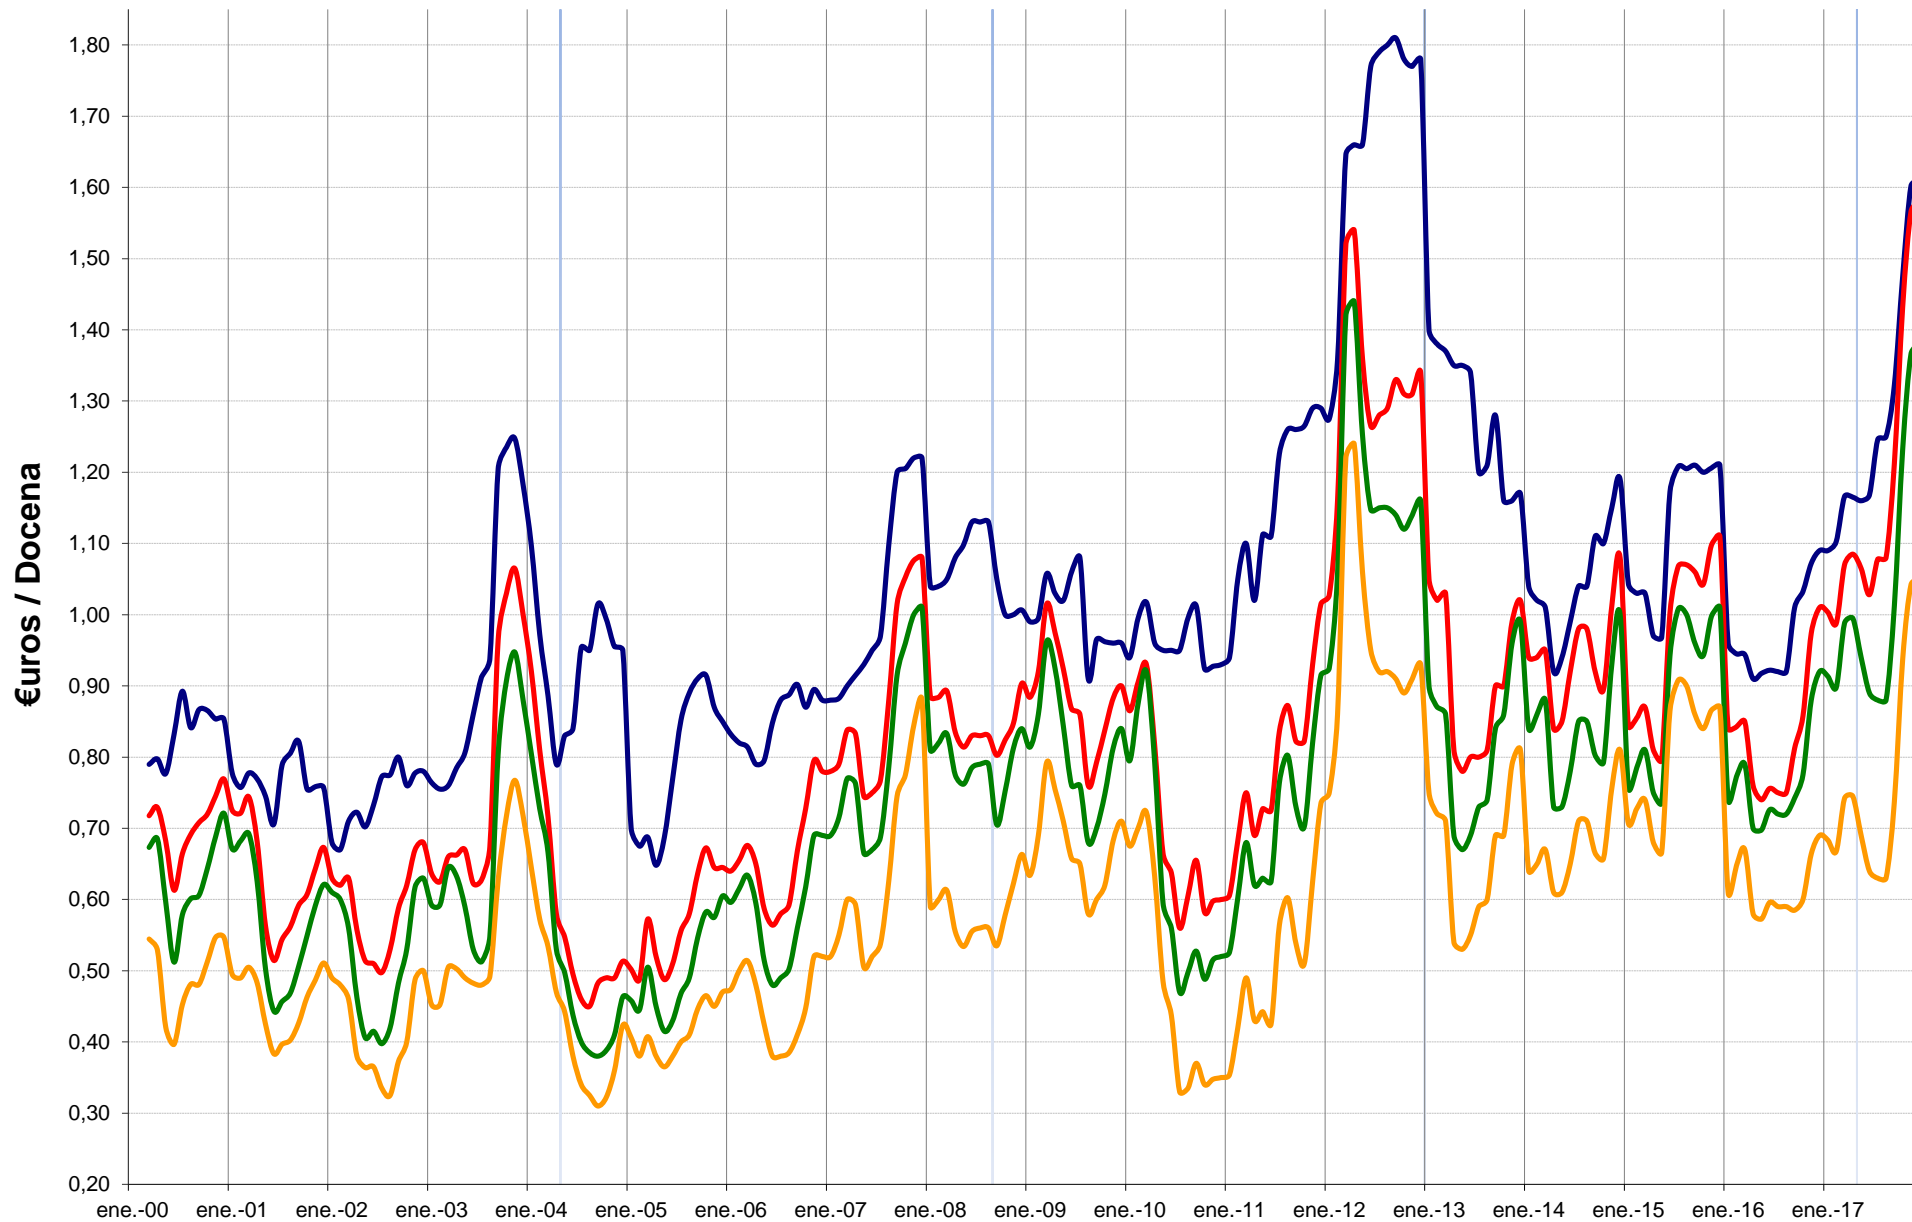

Lonja Toledana. Precios Medios Huevo 2000-2017

Semanas

— XL (+ 73 Grs.) — L (63-73 Grs.) — M (53-63 Grs.) — S (- 53 Grs.)