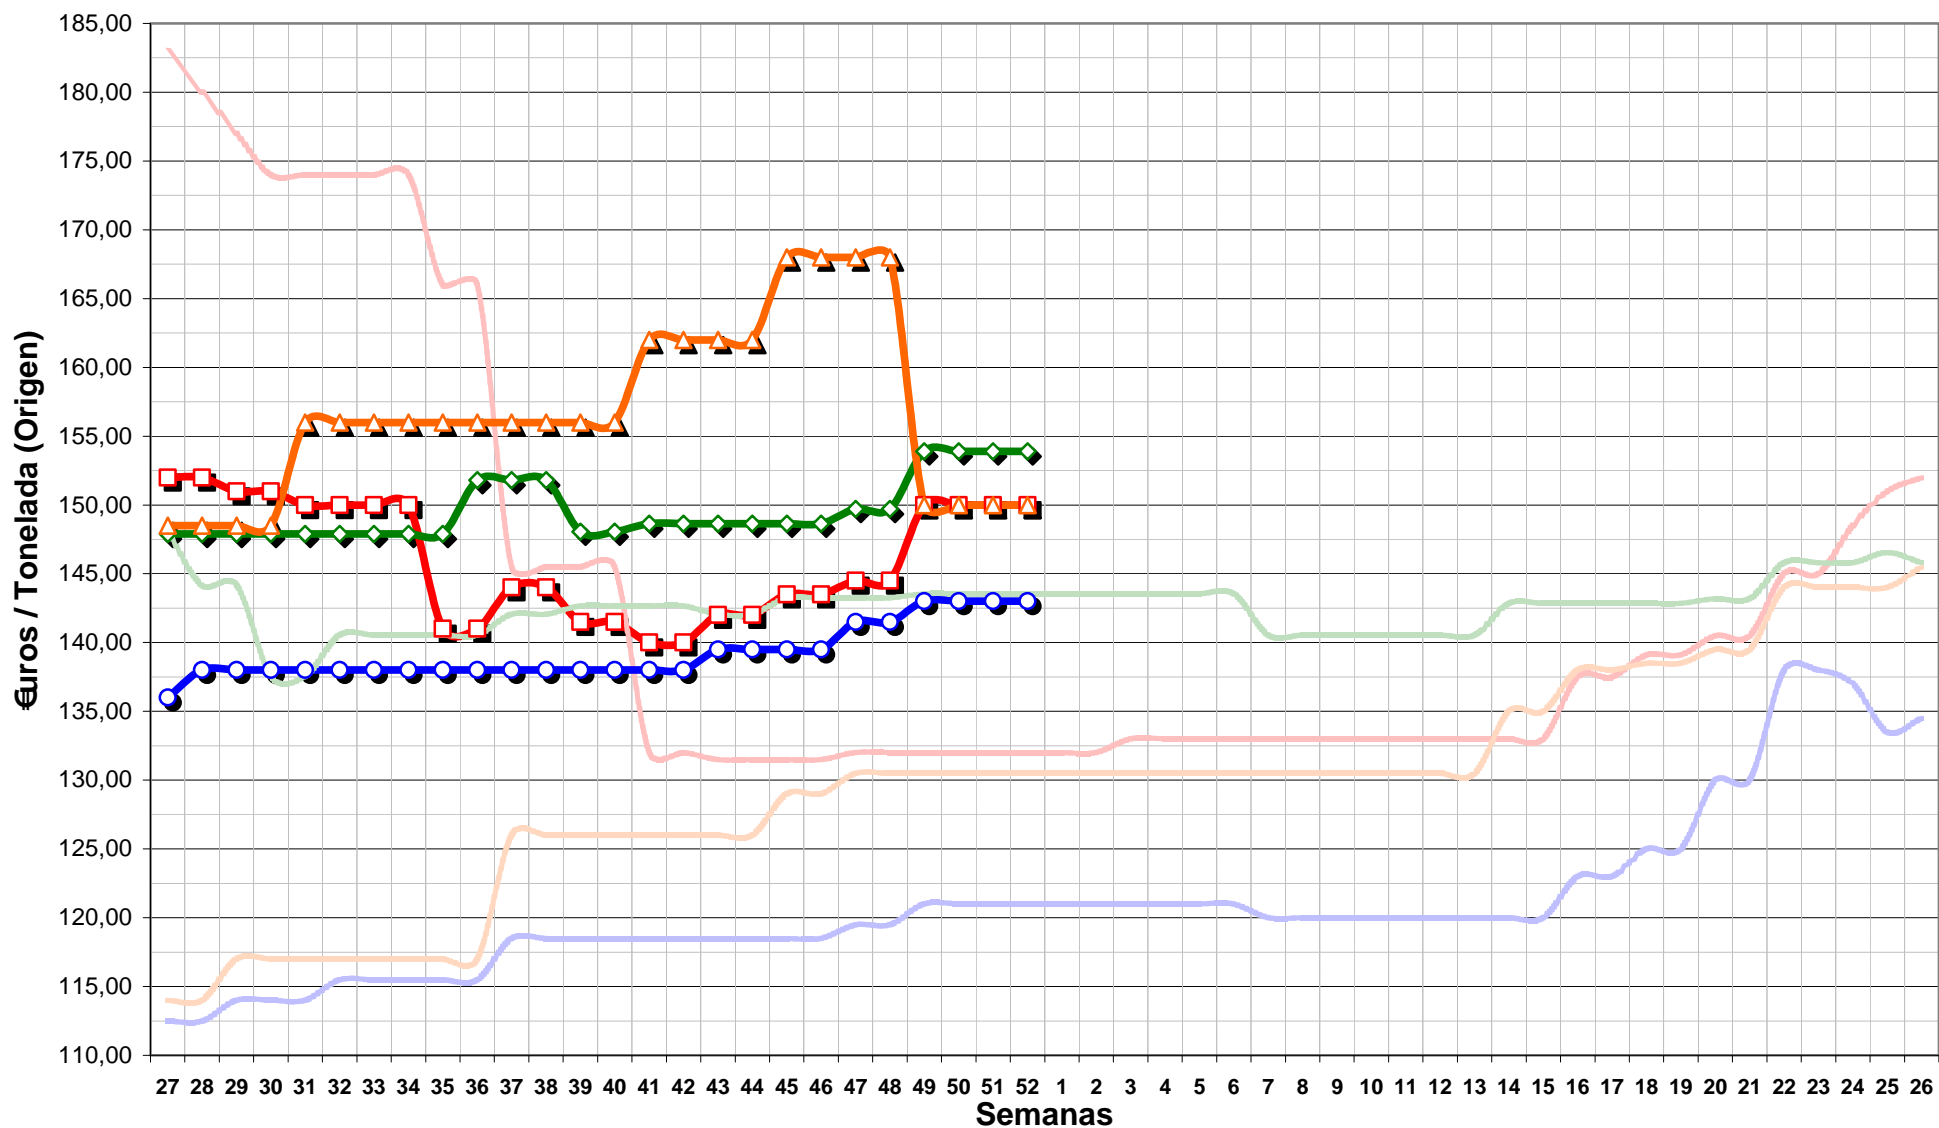

Mesa de Cereales: Precios Campaña 2005-2006 (a 31 de Diciembre de 2005)
 (Cebada +62kg/hl, Maíz y Trigo Blando Panificable)

- Maíz
- Cebada +62 Kg/hl
- △— Avena Rubia
- Maíz (camp.ant.)
- ◇— Trigos Panificables
- Trigos Panificables (camp.ant.)
- Avena Rubia (camp.ant.)