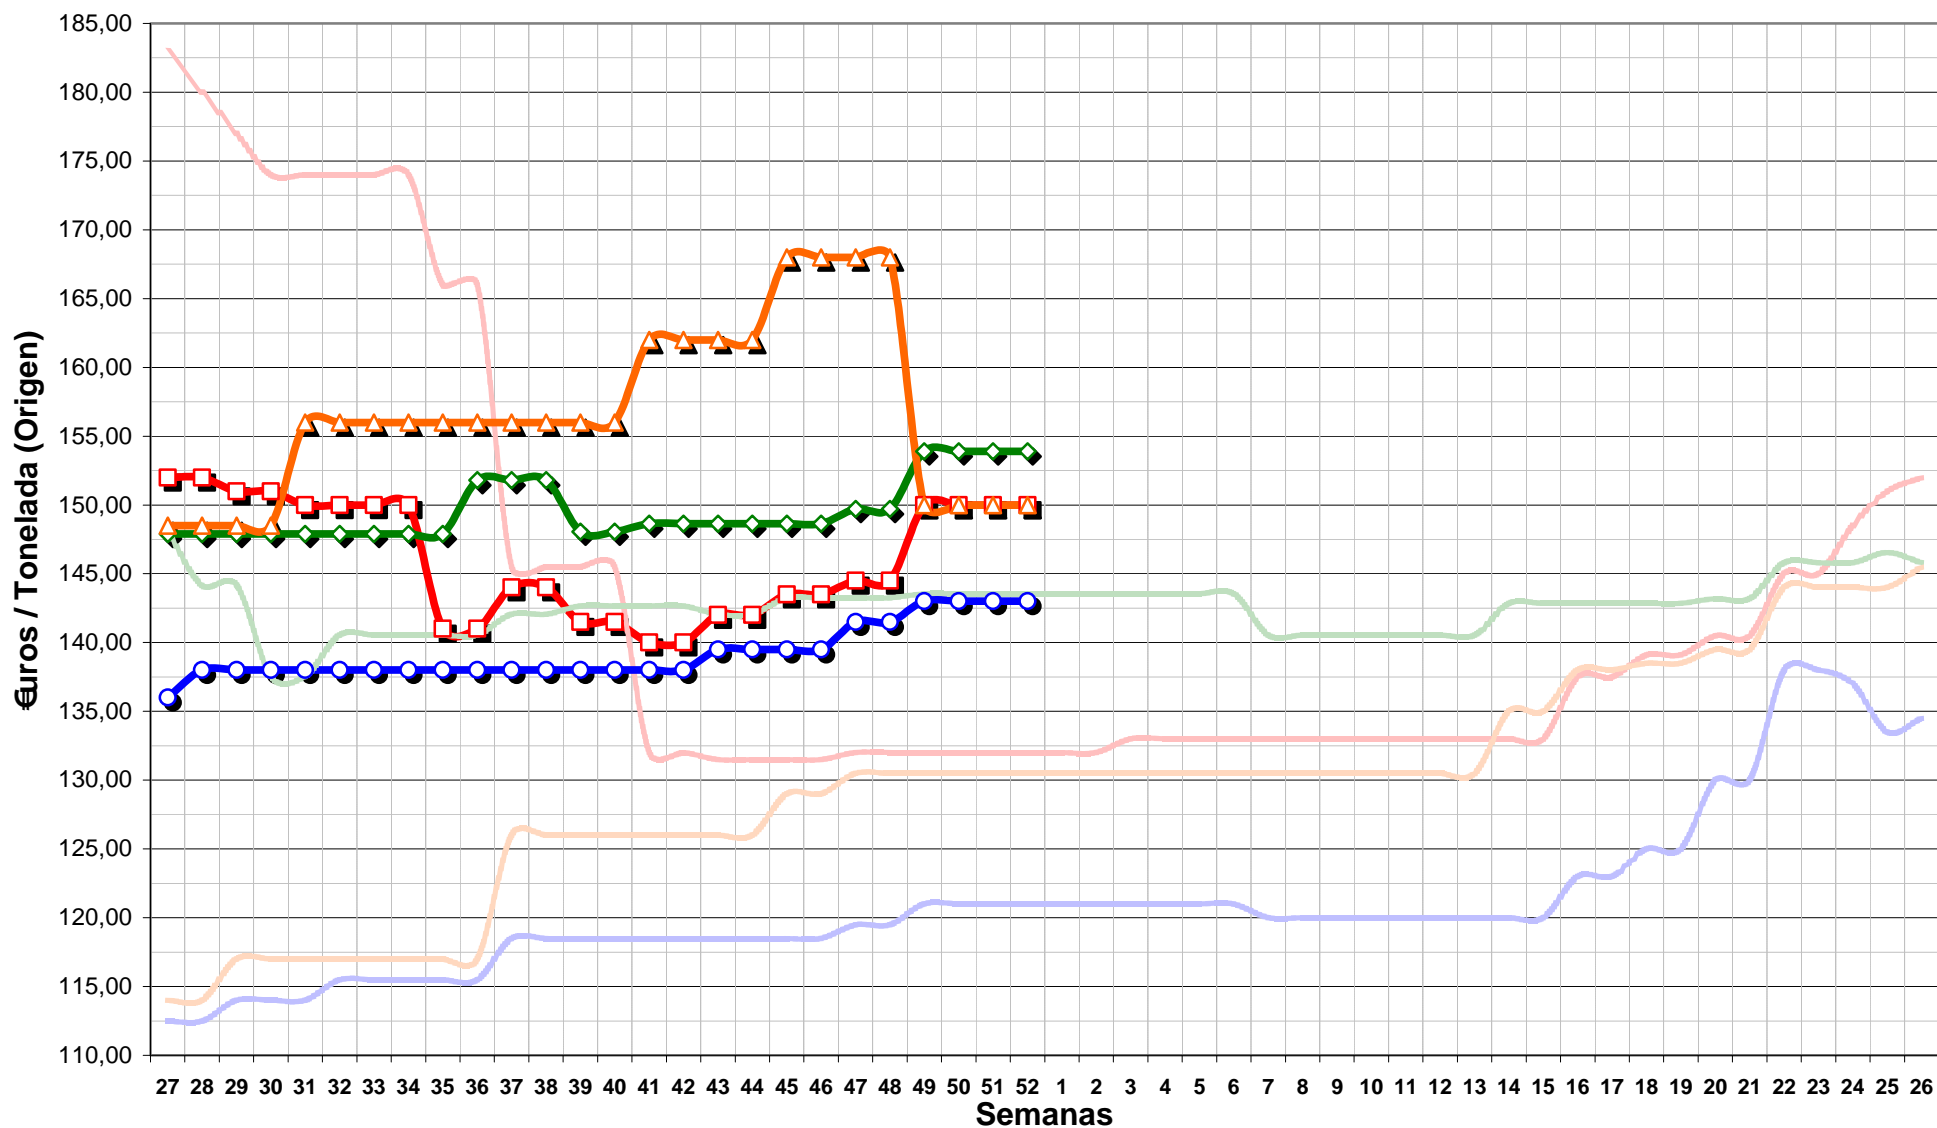

Mesa de Cereales: Precios Campaña 2005-2006 (a 31 de Diciembre de 2005)
 (Cebada +62kg/hl, Maíz y Trigo Blando Panificable)

- Maíz
 — Maíz (camp.ant.)
○ Cebada +62 Kg/hl
- Cebada +62 Kg/hl (camp.ant.)
 ◇ Trigos Panificables
— Trigos Panificables (camp.ant.)
- △ Avena Rubia
 — Avena Rubia (camp.ant.)