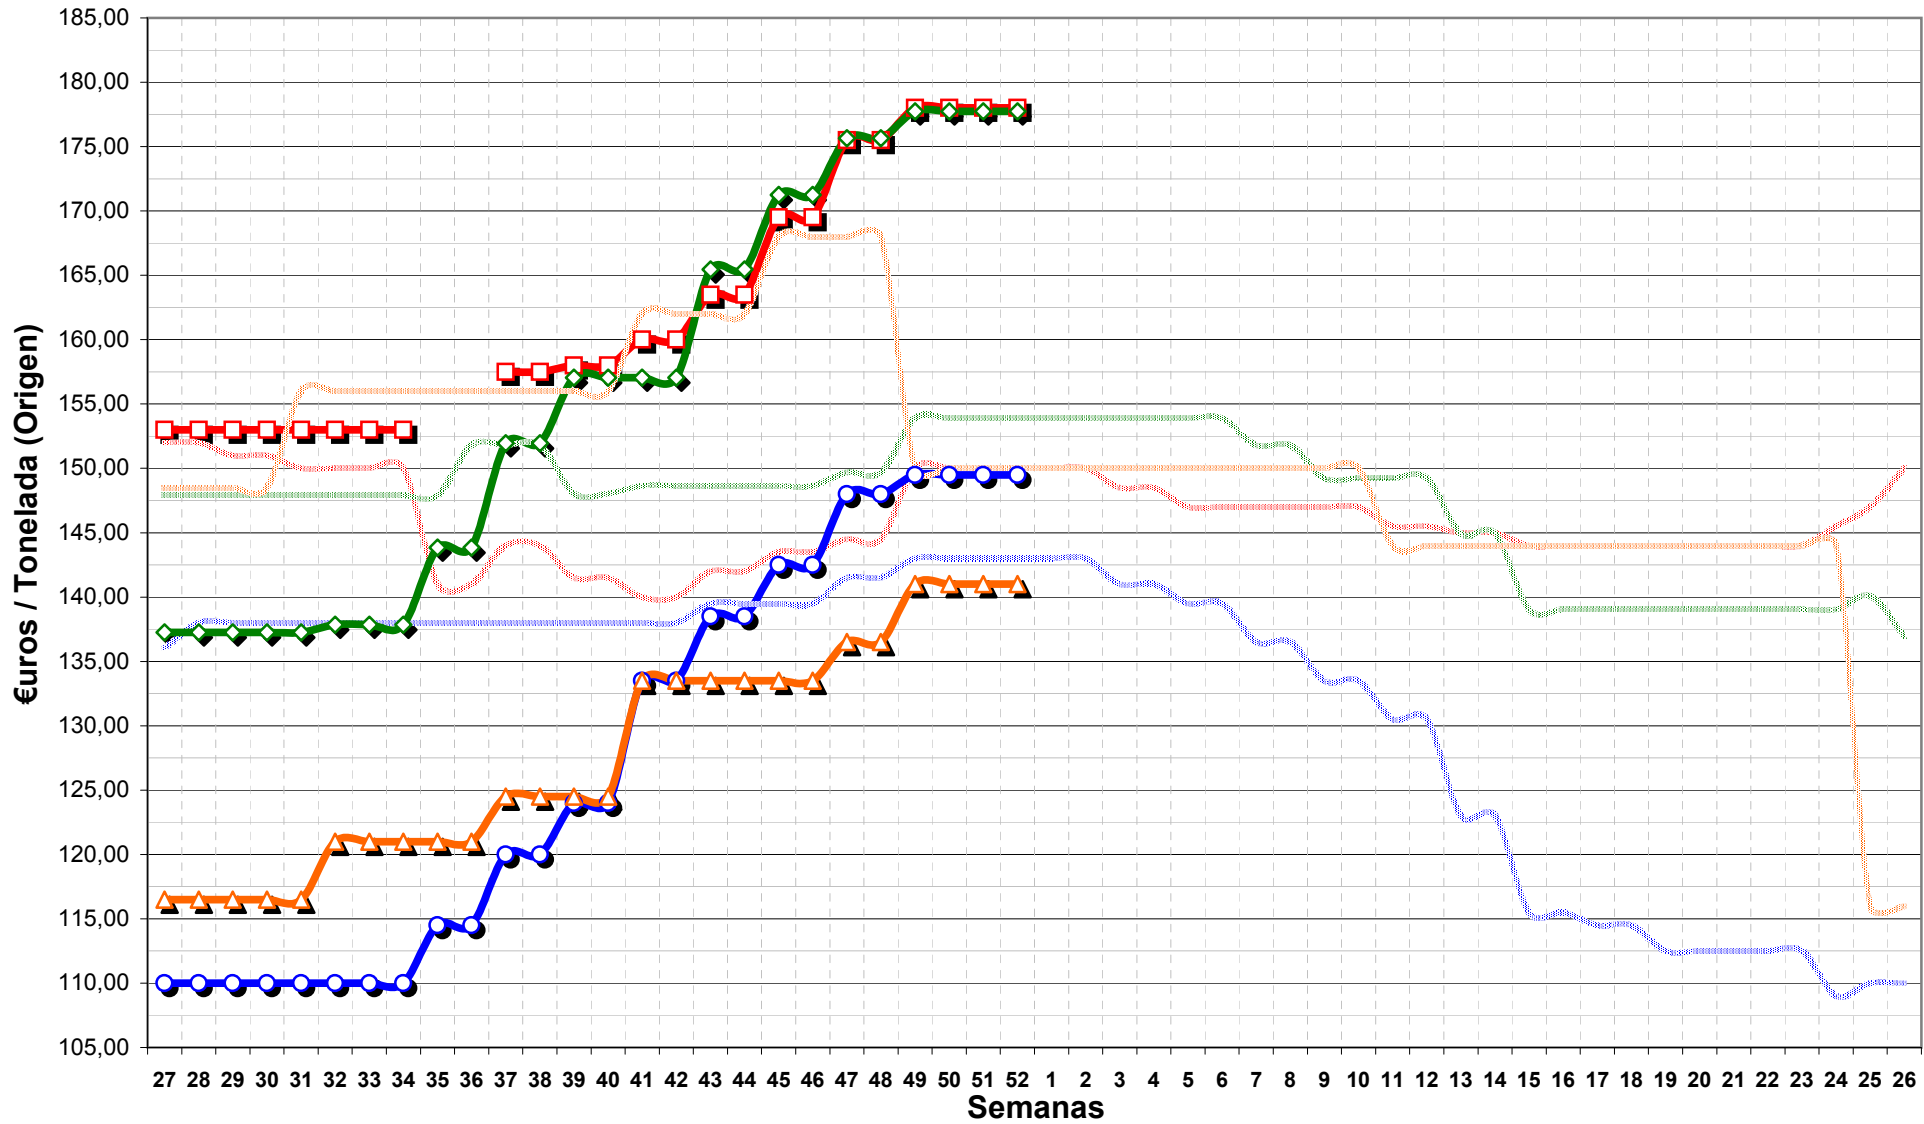

Gráfico 2
Mesa de Cereales: Precios Campaña 2006-2007 (a 31-12-2006)
 (Cebada +62kg/hl, Maíz y Trigo Blando Panificable)

- Maíz
 Maíz (camp.ant.)
—○— Cebada +62 Kg/hl
- Cebada +62 Kg/hl (camp.ant.)
 —◇— Trigos Panificables
..... Trigos Panificables (camp.ant.)
- △— Avena Rubia
 Avena Rubia (camp.ant.)