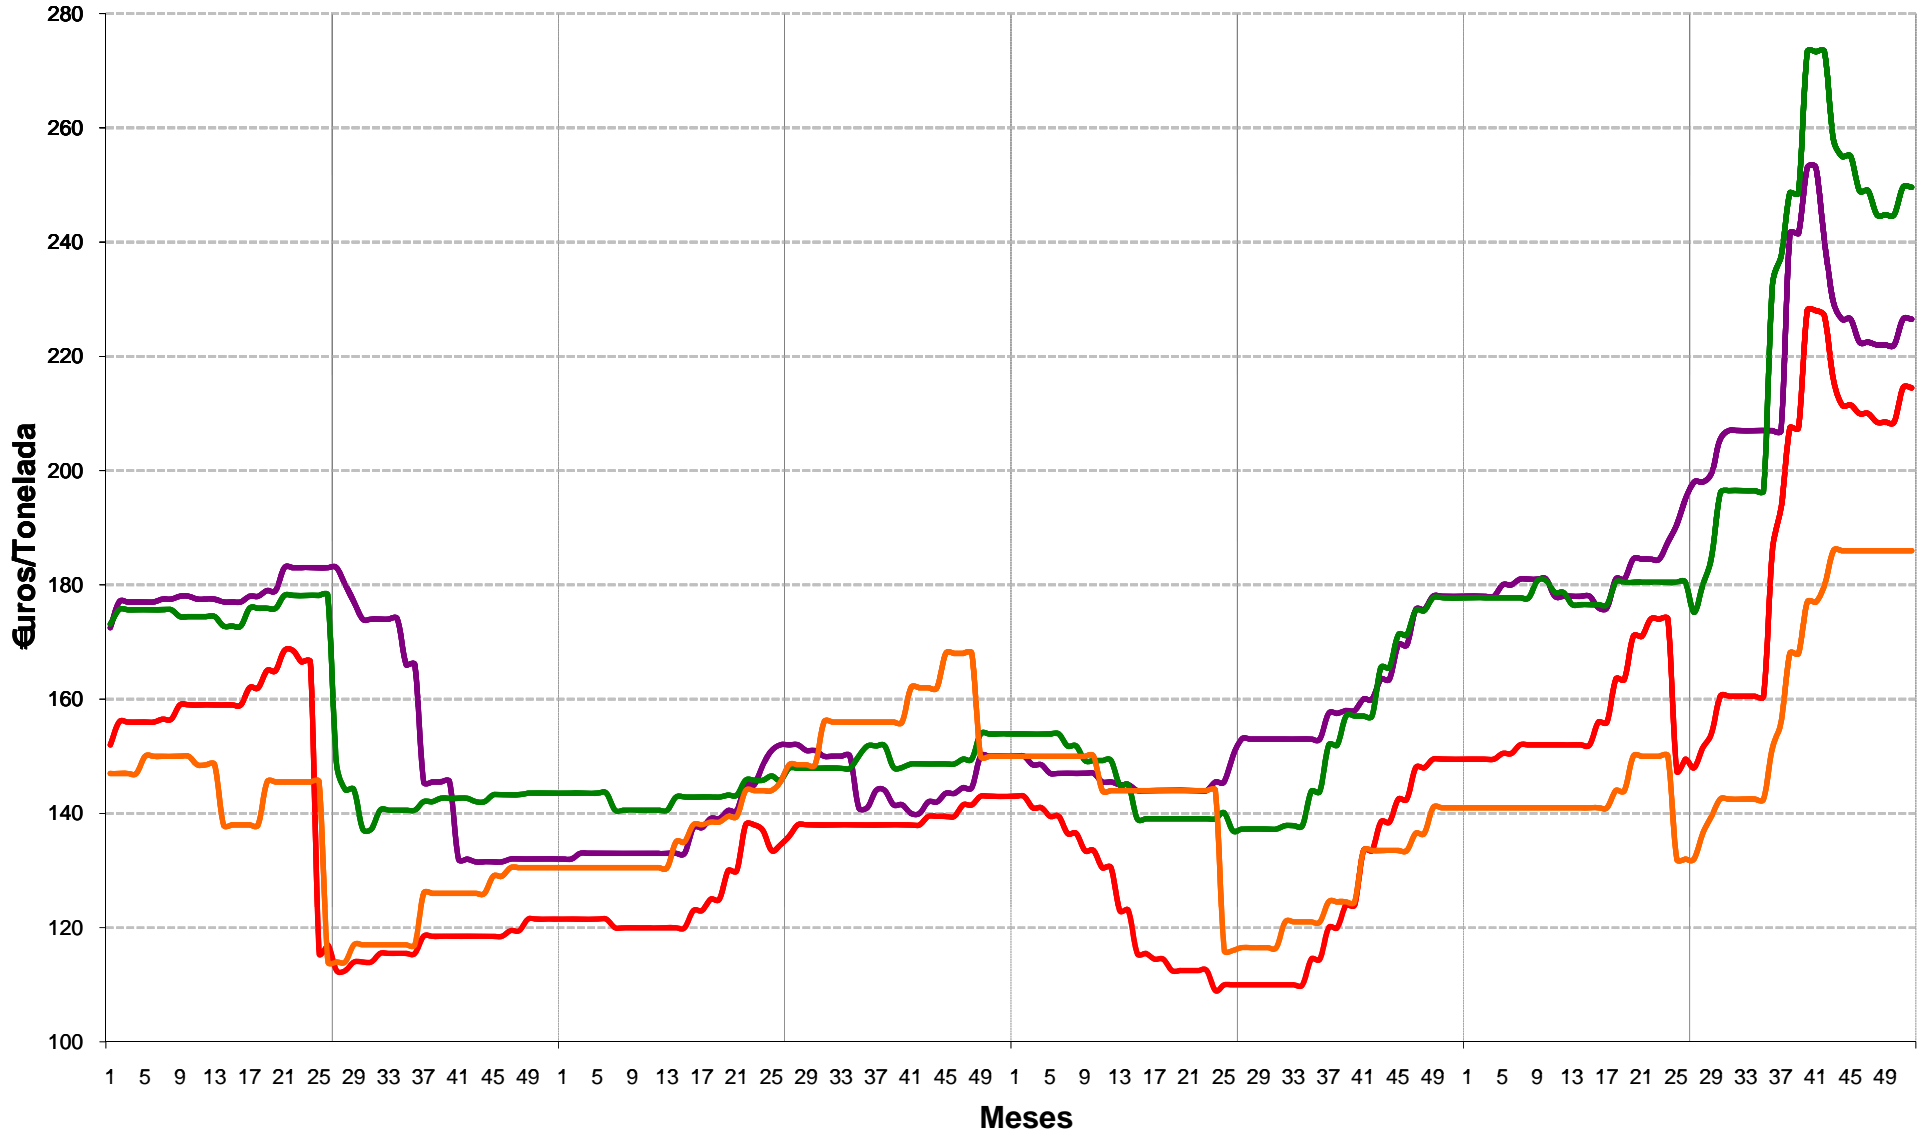

Lonja Agropecuaria de la Provincia de Toledo:
Grafico Histórico de Cereales 2004-2007 (Maíz, Cebada, Trigo Panif., Avena)
 Precios en Origen Agrícola sobre camión en €uros /Tonelada

— MAÍZ
 — CEBADA +62 KG/hi
 — TRIGOS PANIFICABLES
 — AVENA RUBIA