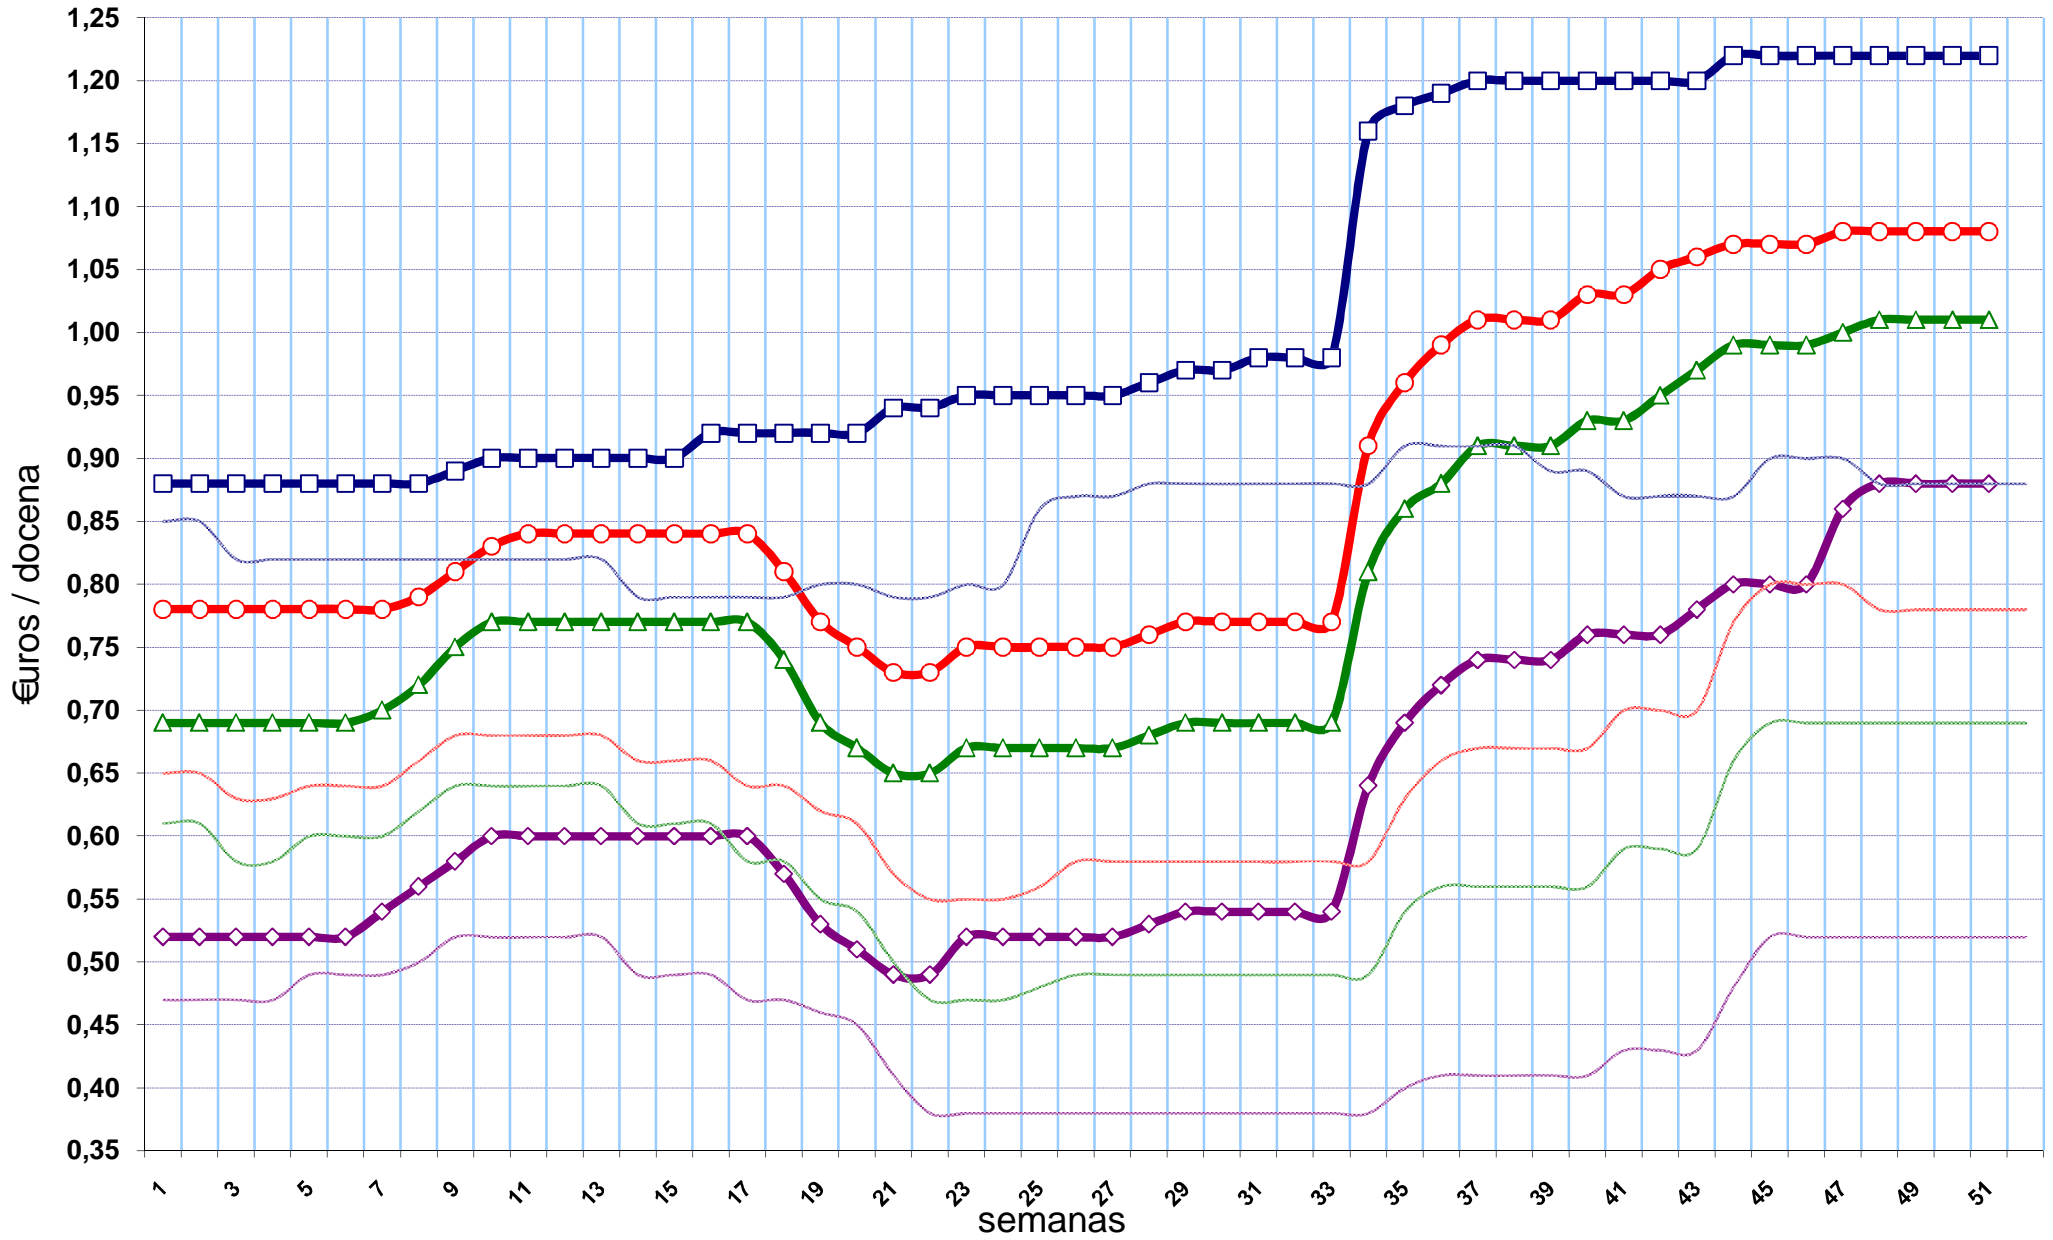

Gráfico 1
Año 2007 Precios Orientativos
 Huevos Clase A - En Granja, clasificados y envasados a granel

- XL-Supergrandes
 ○ L-Grandes
 △ M-Medanos
 ◇ S-Pequeños
- XL-Supergrandes (2006)
 — L-Grandes (2006)
 — M-Medanos (2006)
 — S-Pequeños (2006)