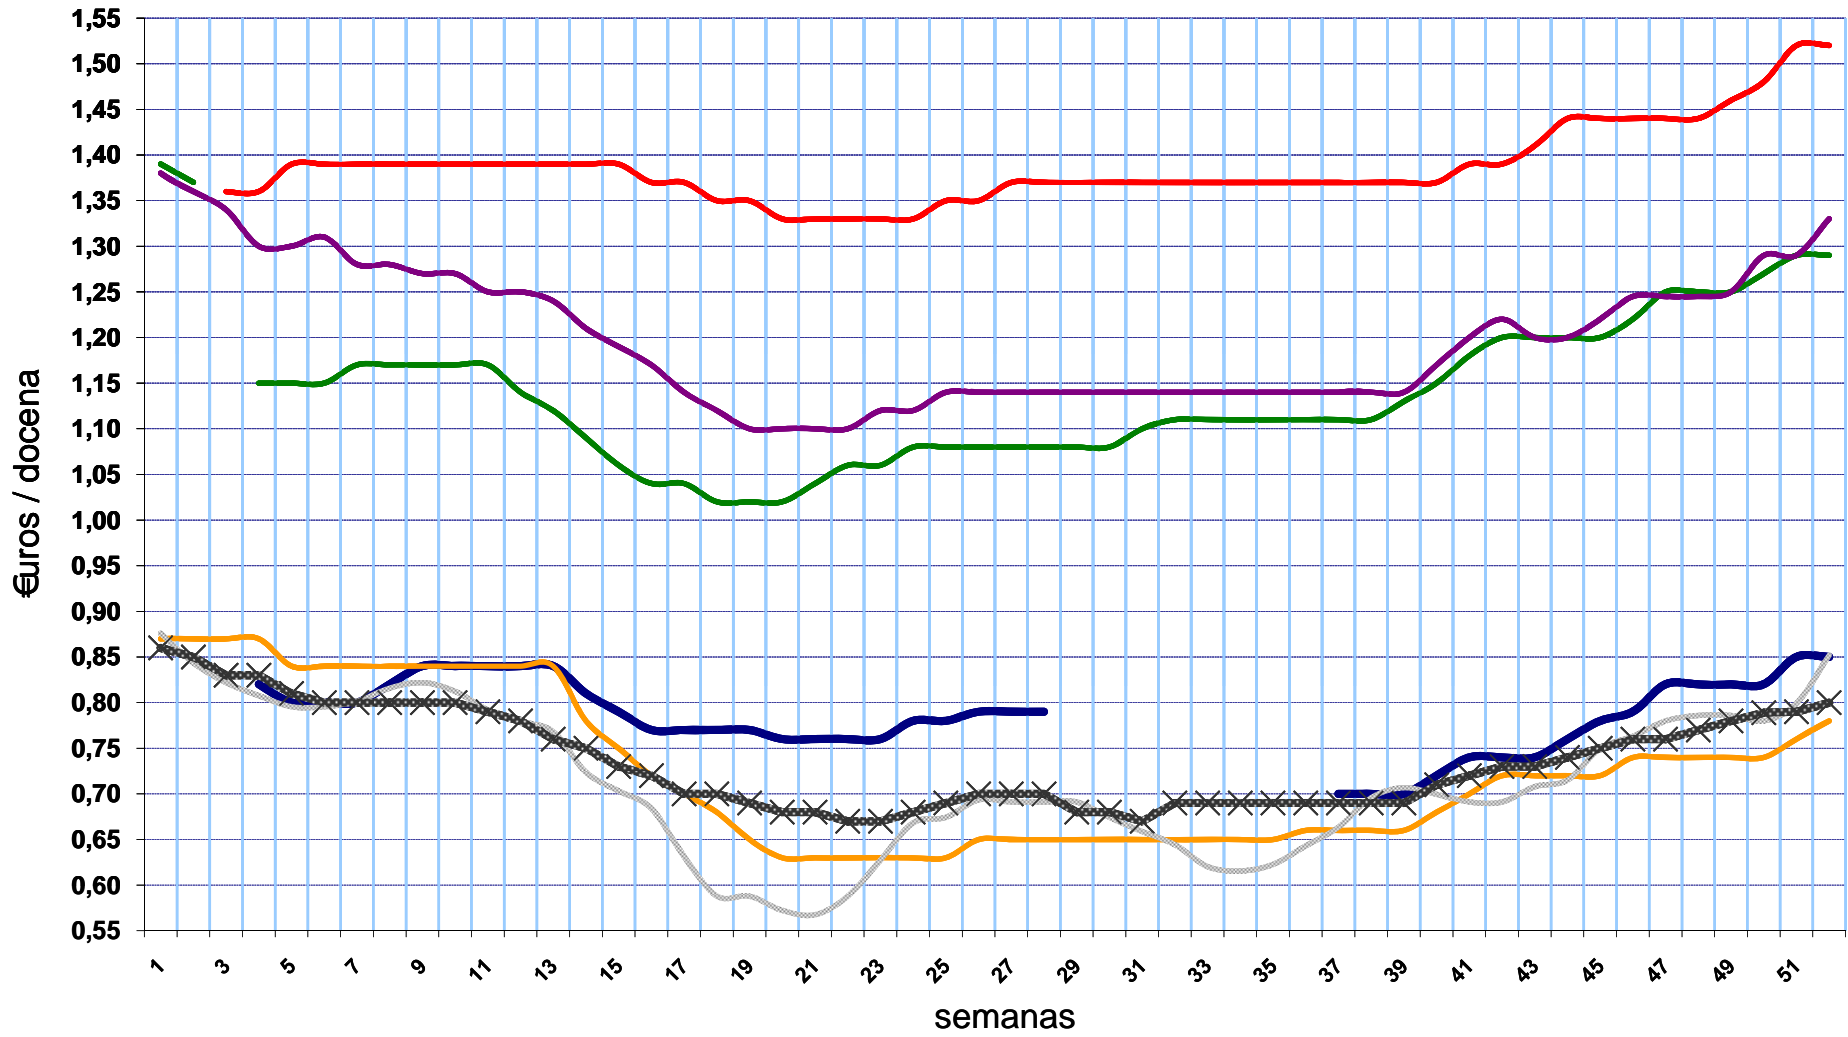

Gráfico 6
Año 2008
 Huevos Clase A Tamaño M - Comparativa Lonjas

— TOLEDO
 — Madrid
 — Reus
 — Barcelona
 — Bellpuig
 — Rungis (Francia)
 —x— MARM Precios Medios