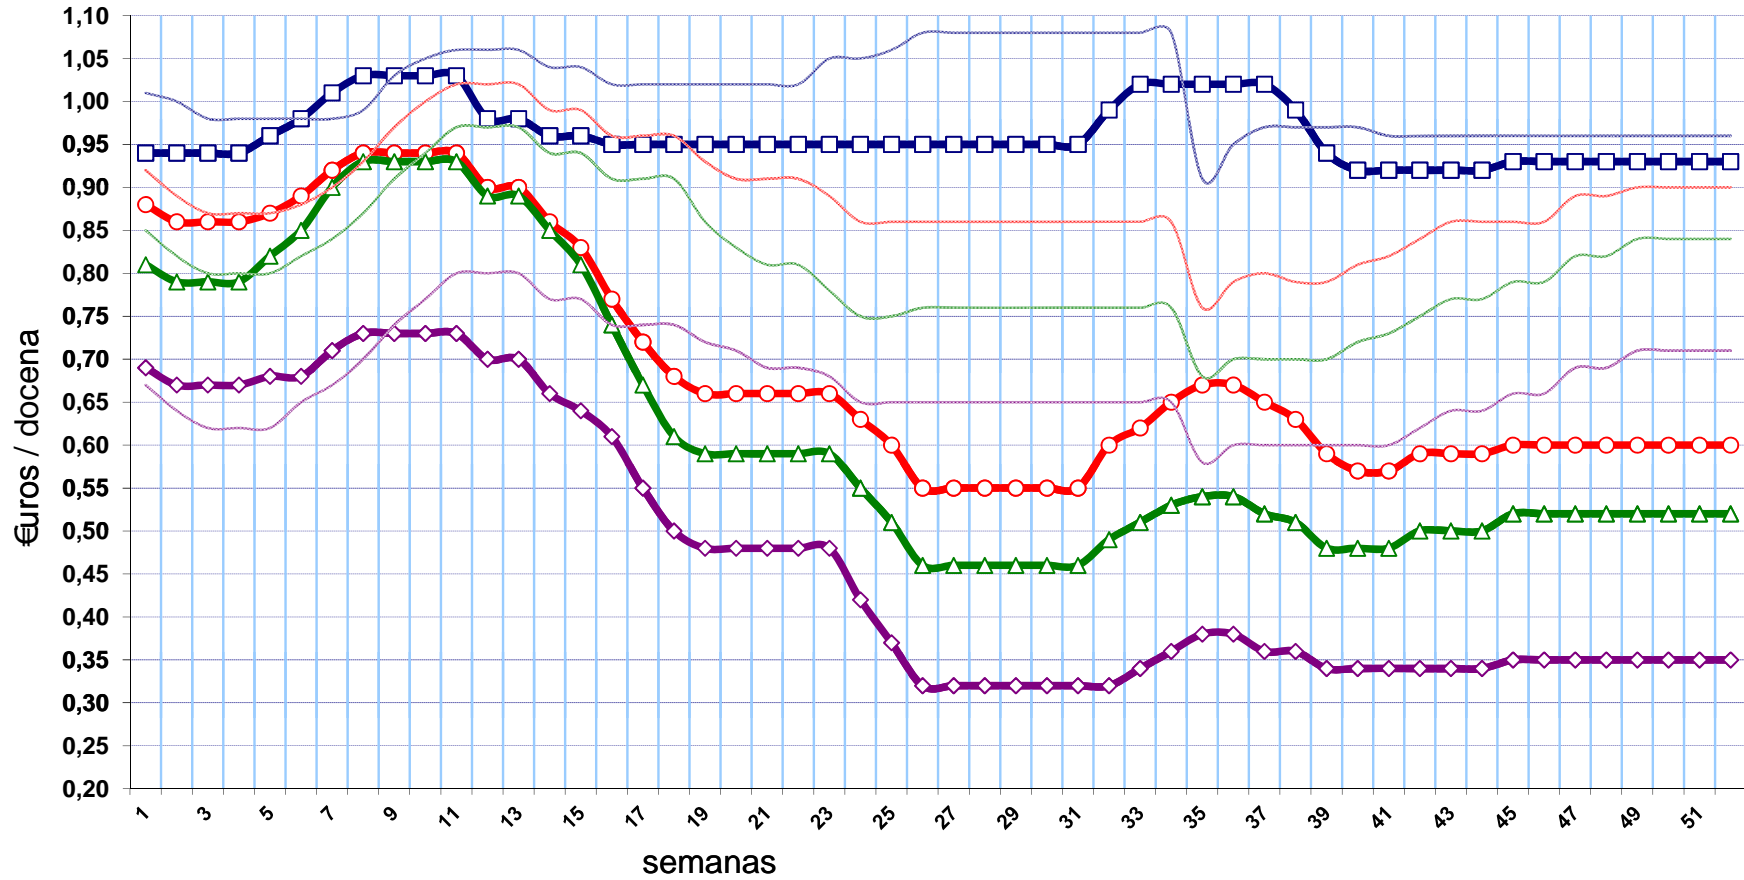

Gráfico 1
Año 2010 Precios Orientativos
 Huevos Clase A - En Granja, clasificados y envasados a granel

- XL-Supergrandes
 ○ L-Grandes
 ▲ M-Medianos
 ◇ S-Pequeños
- XL-Supergrandes (2009)
 --- L-Grandes (2009)
 --- M-Medianos (2009)
 --- S-Pequeños (2009)