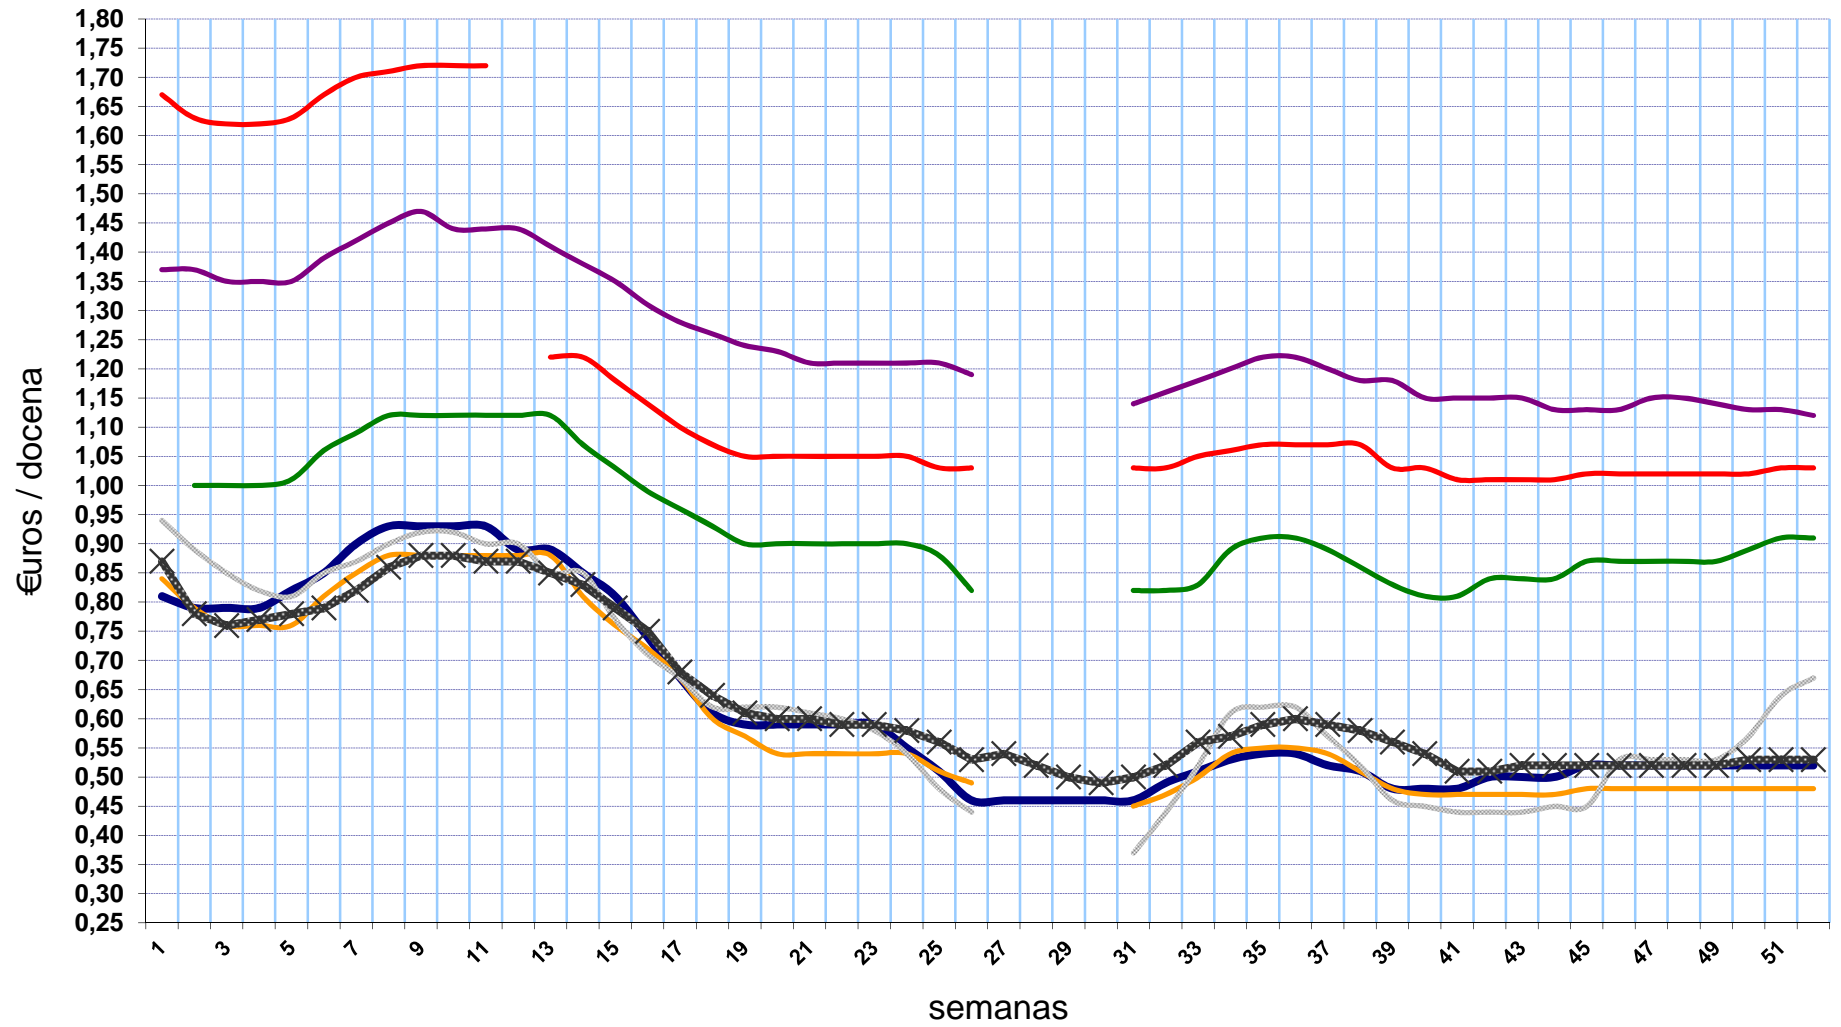

Gráfico 6
Año 2010
 Huevos Clase A Tamaño M - Comparativa Lonjas

— TOLEDO
 — Madrid
 — Reus
 — Barcelona
 — Bellpuig
 — Rungis (Francia)
 —x— MARM Precios Medios